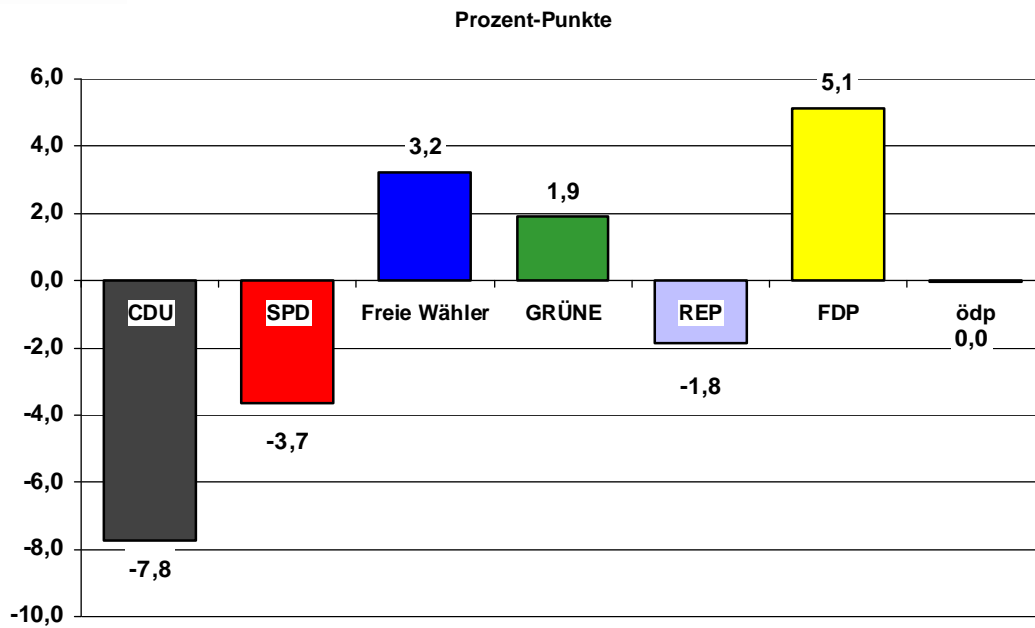

Regionalwahl 2009 Wahlbeteiligung in den Wahlkreisen (%)

Quelle: Verband Region Stuttgart

Stimmenanteile Regionalwahl 2009 Wahlgebiet Region Stuttgart

Quelle: Verband Region Stuttgart

Stimmengewinne und -verluste in der Region Stuttgart gegenüber 2004

Prozent-Punkte

Quelle: Verband Region Stuttgart

Sitzverteilung Regionalwahl 2009 Wahlgebiet Region Stuttgart

Quelle: Verband Region Stuttgart

Stimmenanteile Regionalwahl 2009 Wahlkreis Böblingen

Quelle: Verband Region Stuttgart

Stimmengewinne und -verluste im Wahlkreis Böblingen gegenüber 2004

Quelle: Verband Region Stuttgart

Stimmenanteile Regionalwahl 2009 Wahlkreis Esslingen

Quelle: Verband Region Stuttgart

Stimmengewinne und -verluste im Wahlkreis Esslingen gegenüber 2004