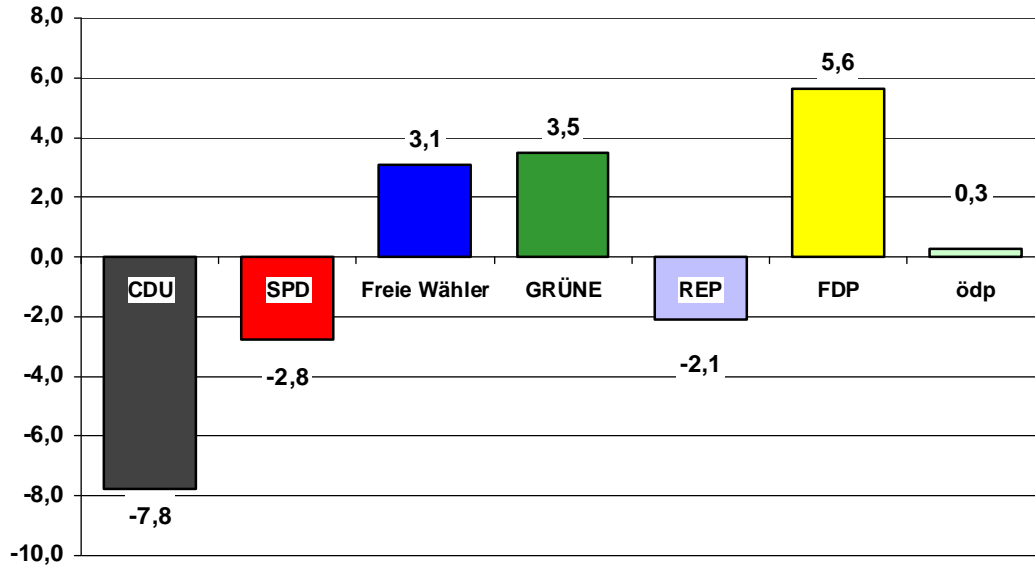

Regionalwahl 2009 Wahlbeteiligung in den Wahlkreisen (%)

Quelle: Verband Region Stuttgart

Stimmenanteile Regionalwahl 2009 Wahlgebiet Region Stuttgart

Quelle: Verband Region Stuttgart

Stimmengewinne und -verluste in der Region Stuttgart gegenüber 2004

Prozent-Punkte

Quelle: Verband Region Stuttgart

Sitzverteilung Regionalwahl 2009 Wahlgebiet Region Stuttgart

Quelle: Verband Region Stuttgart

Stimmenanteile Regionalwahl 2009 Wahlkreis Böblingen

Quelle: Verband Region Stuttgart

Stimmengewinne und -verluste im Wahlkreis Böblingen gegenüber 2004

Quelle: Verband Region Stuttgart

Stimmenanteile Regionalwahl 2009 Wahlkreis Esslingen

Quelle: Verband Region Stuttgart

Stimmengewinne und -verluste im Wahlkreis Esslingen gegenüber 2004