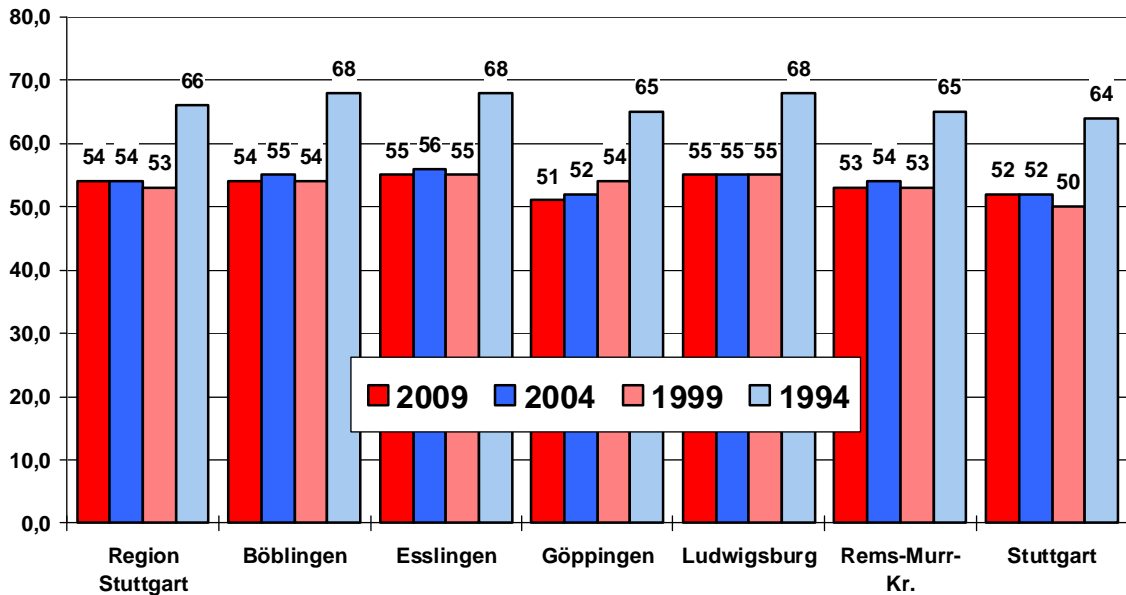

Regionalwahl 2009 Wahlbeteiligung in den Wahlkreisen (%)

Quelle: Verband Region Stuttgart

Stimmenanteile Regionalwahl 2009 Wahlgebiet Region Stuttgart

Quelle: Verband Region Stuttgart

Stimmengewinne und -verluste in der Region Stuttgart gegenüber 2004

Prozent-Punkte

Quelle: Verband Region Stuttgart

Sitzverteilung Regionalwahl 2009 Wahlgebiet Region Stuttgart

Quelle: Verband Region Stuttgart

Stimmenanteile Regionalwahl 2009 Wahlkreis Böblingen

Quelle: Verband Region Stuttgart