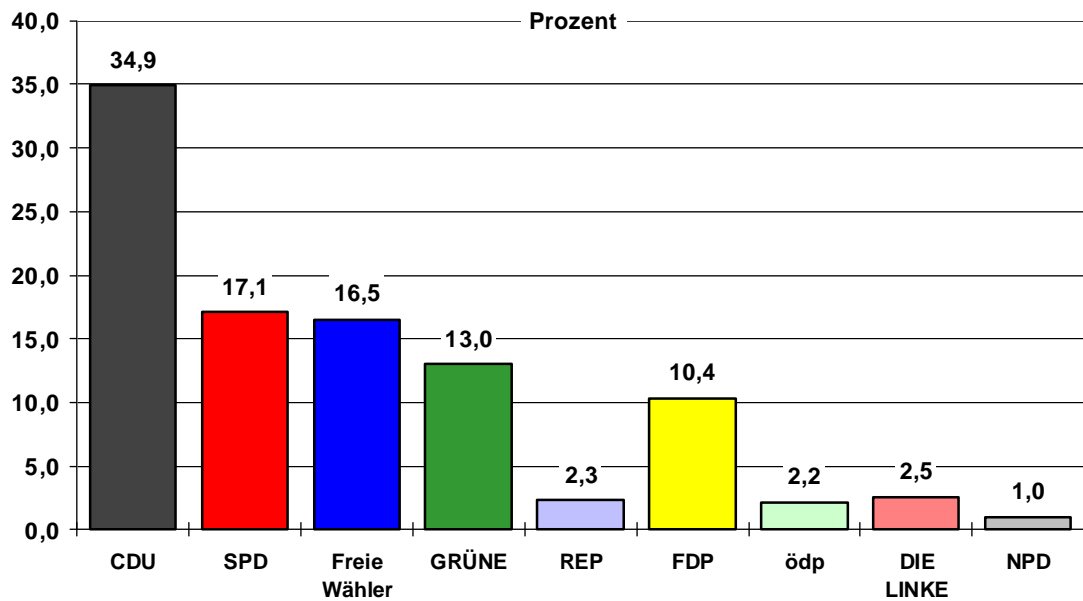

Stimmenanteile Regionalwahl 2009 Wahlkreis Ludwigsburg

Quelle: Verband Region Stuttgart

Stimmengewinne und -verluste im Wahlkreis Ludwigsburg gegenüber 2004

Quelle: Verband Region Stuttgart

Stimmenanteile Regionalwahl 2009 Wahlkreis Rems-Murr-Kreis