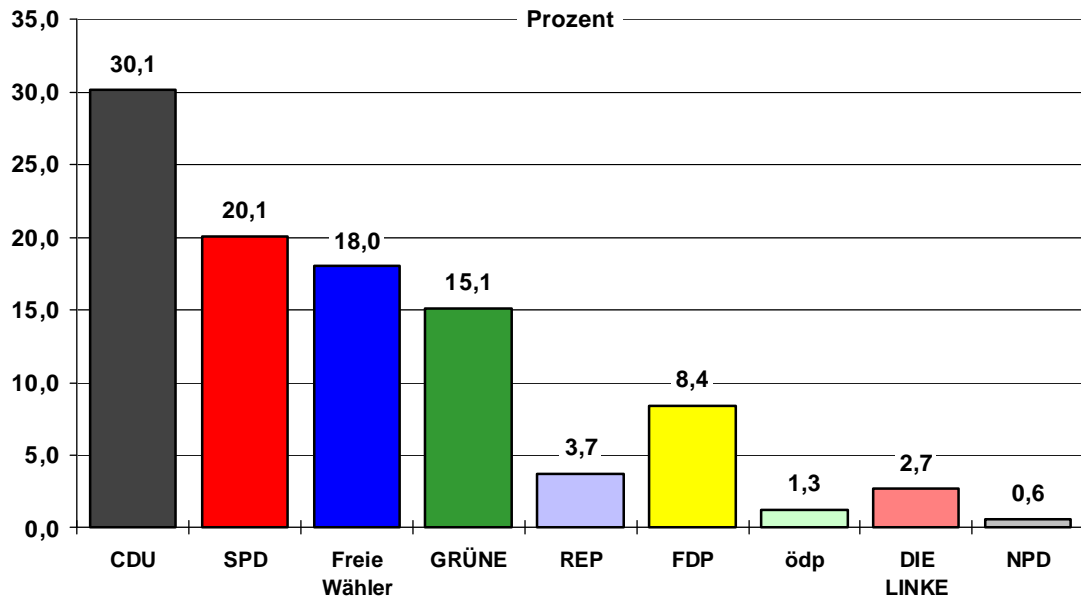

Regionalwahl 2009 Wahlbeteiligung in den Wahlkreisen (%)

Quelle: Verband Region Stuttgart

Stimmenanteile Regionalwahl 2009 Wahlgebiet Region Stuttgart

Quelle: Verband Region Stuttgart

Stimmengewinne und -verluste in der Region Stuttgart gegenüber 2004

Prozent-Punkte

Quelle: Verband Region Stuttgart

Sitzverteilung Regionalwahl 2009 Wahlgebiet Region Stuttgart

Quelle: Verband Region Stuttgart

Stimmenanteile Regionalwahl 2009 Wahlkreis Böblingen

Quelle: Verband Region Stuttgart

Stimmengewinne und -verluste im Wahlkreis Böblingen gegenüber 2004

Quelle: Verband Region Stuttgart

Stimmenanteile Regionalwahl 2009 Wahlkreis Esslingen

Quelle: Verband Region Stuttgart

Stimmengewinne und -verluste im Wahlkreis Esslingen gegenüber 2004