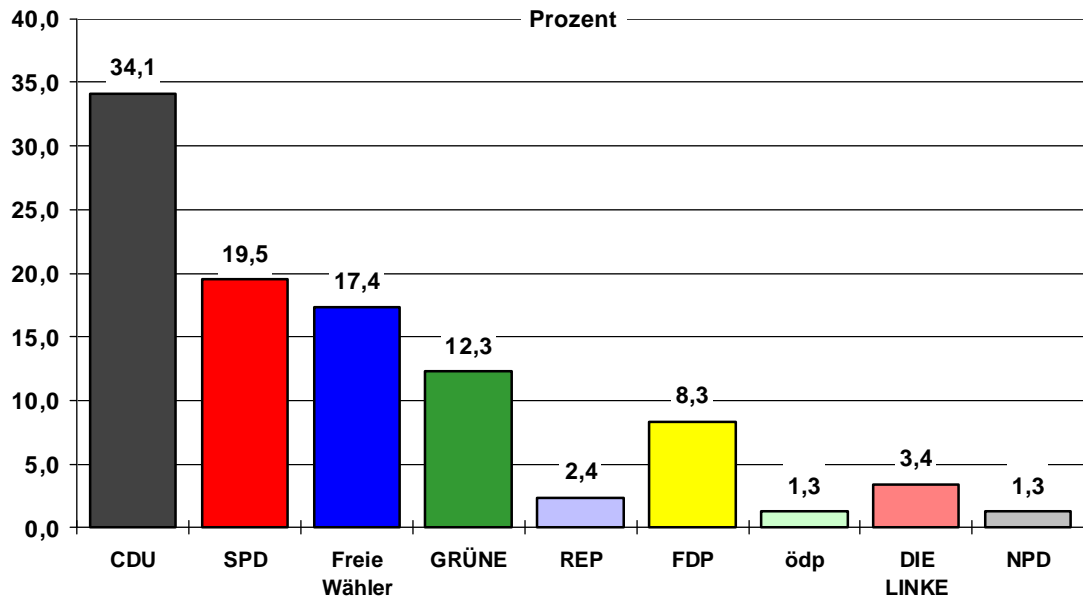

Prozent-Punkte

Quelle: Verband Region Stuttgart

Sitzverteilung Regionalwahl 2009 Wahlgebiet Region Stuttgart

Quelle: Verband Region Stuttgart

Stimmenanteile Regionalwahl 2009 Wahlkreis Böblingen

Quelle: Verband Region Stuttgart

Stimmengewinne und -verluste im Wahlkreis Böblingen gegenüber 2004

Quelle: Verband Region Stuttgart

Stimmenanteile Regionalwahl 2009 Wahlkreis Esslingen

Quelle: Verband Region Stuttgart

Stimmengewinne und -verluste im Wahlkreis Esslingen gegenüber 2004

Quelle: Verband Region Stuttgart

Stimmenanteile Regionalwahl 2009 Wahlkreis Göppingen

Quelle: Verband Region Stuttgart

Stimmengewinne und -verluste im Wahlkreis Göppingen gegenüber 2004

Quelle: Verband Region Stuttgart