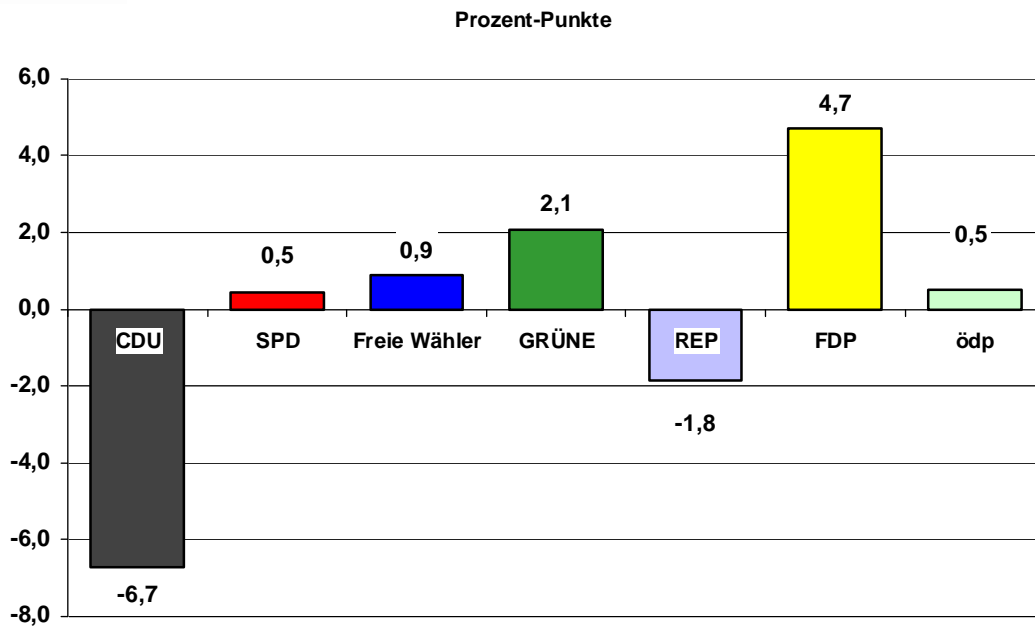

Stimmengewinne und -verluste im Wahlkreis Böblingen gegenüber 2004

Quelle: Verband Region Stuttgart

Stimmenanteile Regionalwahl 2009 Wahlkreis Esslingen

Quelle: Verband Region Stuttgart

Stimmengewinne und -verluste im Wahlkreis Esslingen gegenüber 2004

Quelle: Verband Region Stuttgart

Stimmenanteile Regionalwahl 2009 Wahlkreis Göppingen

Quelle: Verband Region Stuttgart

Stimmengewinne und -verluste im Wahlkreis Göppingen gegenüber 2004

Quelle: Verband Region Stuttgart

Stimmenanteile Regionalwahl 2009 Wahlkreis Ludwigsburg

Quelle: Verband Region Stuttgart

Stimmengewinne und -verluste im Wahlkreis Ludwigsburg gegenüber 2004

Quelle: Verband Region Stuttgart

Stimmenanteile Regionalwahl 2009 Wahlkreis Rems-Murr-Kreis