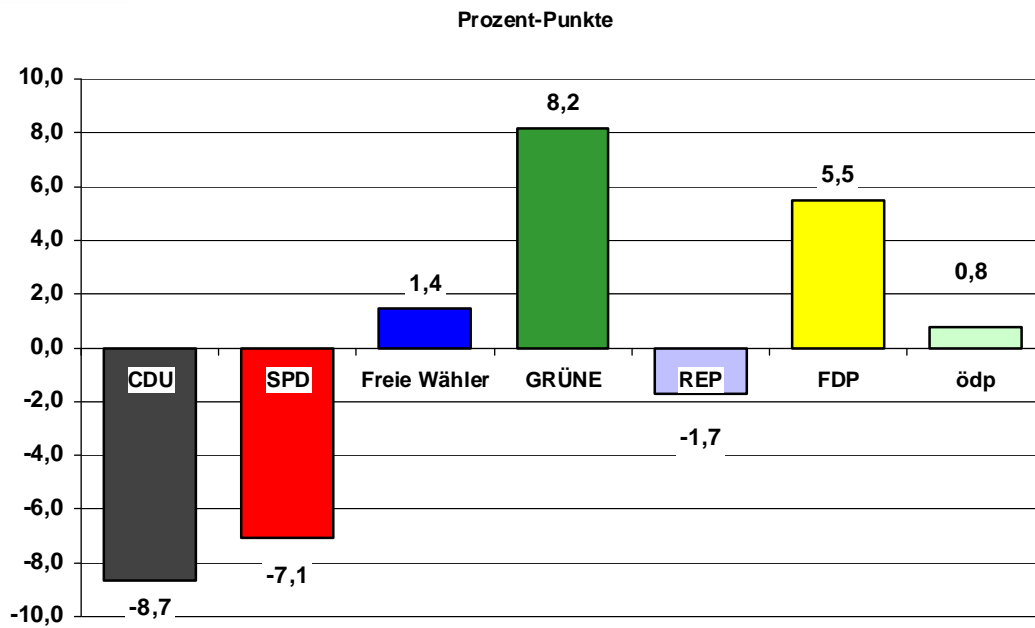

Quelle: Verband Region Stuttgart

Stimmengewinne und -verluste im Wahlkreis Rems-Murr-Kreis gegenüber 2004

Quelle: Verband Region Stuttgart

Stimmenanteile Regionalwahl 2009 Wahlkreis Stuttgart

Quelle: Verband Region Stuttgart

Stimmengewinne und -verluste im Wahlkreis Stuttgart gegenüber 2004

Quelle: Verband Region Stuttgart