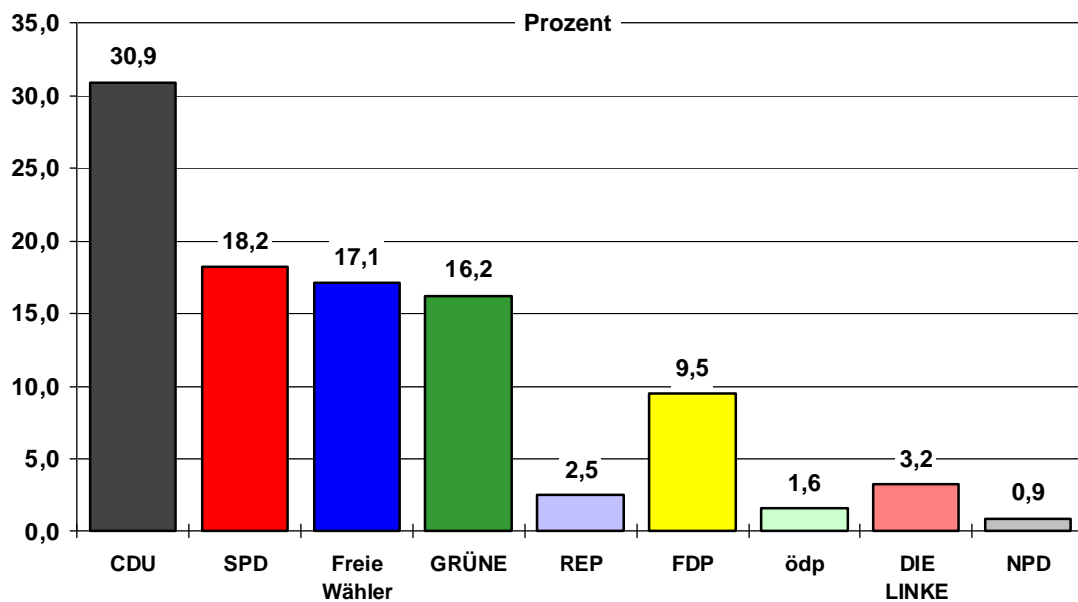

Regionalwahl 2009 Wahlbeteiligung in den Wahlkreisen (%)

Quelle: Verband Region Stuttgart

Stimmenanteile Regionalwahl 2009 Wahlgebiet Region Stuttgart

Quelle: Verband Region Stuttgart

Stimmengewinne und -verluste in der Region Stuttgart gegenüber 2004

Prozent-Punkte

Quelle: Verband Region Stuttgart

Sitzverteilung Regionalwahl 2009 Wahlgebiet Region Stuttgart

Quelle: Verband Region Stuttgart

Stimmenanteile Regionalwahl 2009 Wahlkreis Böblingen

Quelle: Verband Region Stuttgart

Stimmengewinne und -verluste im Wahlkreis Böblingen gegenüber 2004

Quelle: Verband Region Stuttgart

Stimmenanteile Regionalwahl 2009 Wahlkreis Esslingen

Quelle: Verband Region Stuttgart

Stimmengewinne und -verluste im Wahlkreis Esslingen gegenüber 2004