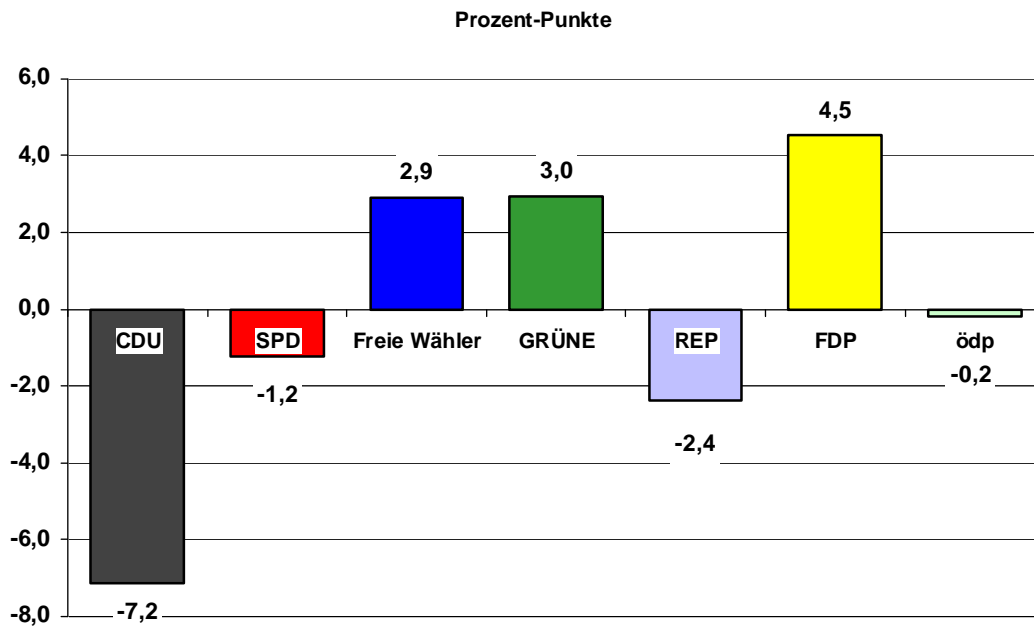

Prozent-Punkte

Quelle: Verband Region Stuttgart

Sitzverteilung Regionalwahl 2009 Wahlgebiet Region Stuttgart

Quelle: Verband Region Stuttgart

Stimmenanteile Regionalwahl 2009 Wahlkreis Böblingen

Quelle: Verband Region Stuttgart

Stimmengewinne und -verluste im Wahlkreis Böblingen gegenüber 2004

Quelle: Verband Region Stuttgart

Stimmenanteile Regionalwahl 2009 Wahlkreis Esslingen

Quelle: Verband Region Stuttgart

Stimmengewinne und -verluste im Wahlkreis Esslingen gegenüber 2004

Quelle: Verband Region Stuttgart

Stimmenanteile Regionalwahl 2009 Wahlkreis Göppingen

Quelle: Verband Region Stuttgart

Stimmengewinne und -verluste im Wahlkreis Göppingen gegenüber 2004

Quelle: Verband Region Stuttgart