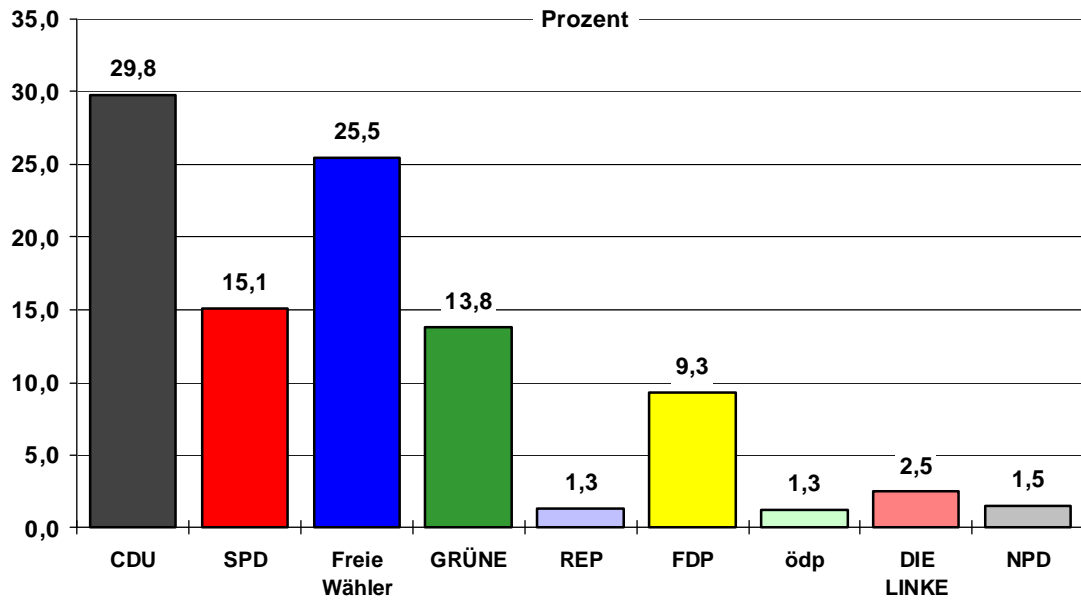

Regionalwahl 2009 Wahlbeteiligung in den Wahlkreisen (%)

Quelle: Verband Region Stuttgart

Stimmenanteile Regionalwahl 2009 Wahlgebiet Region Stuttgart

Quelle: Verband Region Stuttgart

Stimmengewinne und -verluste in der Region Stuttgart gegenüber 2004

Prozent-Punkte

Quelle: Verband Region Stuttgart

Sitzverteilung Regionalwahl 2009 Wahlgebiet Region Stuttgart

Quelle: Verband Region Stuttgart

Stimmenanteile Regionalwahl 2009 Wahlkreis Böblingen

Quelle: Verband Region Stuttgart

Stimmengewinne und -verluste im Wahlkreis Böblingen gegenüber 2004

Quelle: Verband Region Stuttgart

Stimmenanteile Regionalwahl 2009 Wahlkreis Esslingen

Quelle: Verband Region Stuttgart

Stimmengewinne und -verluste im Wahlkreis Esslingen gegenüber 2004