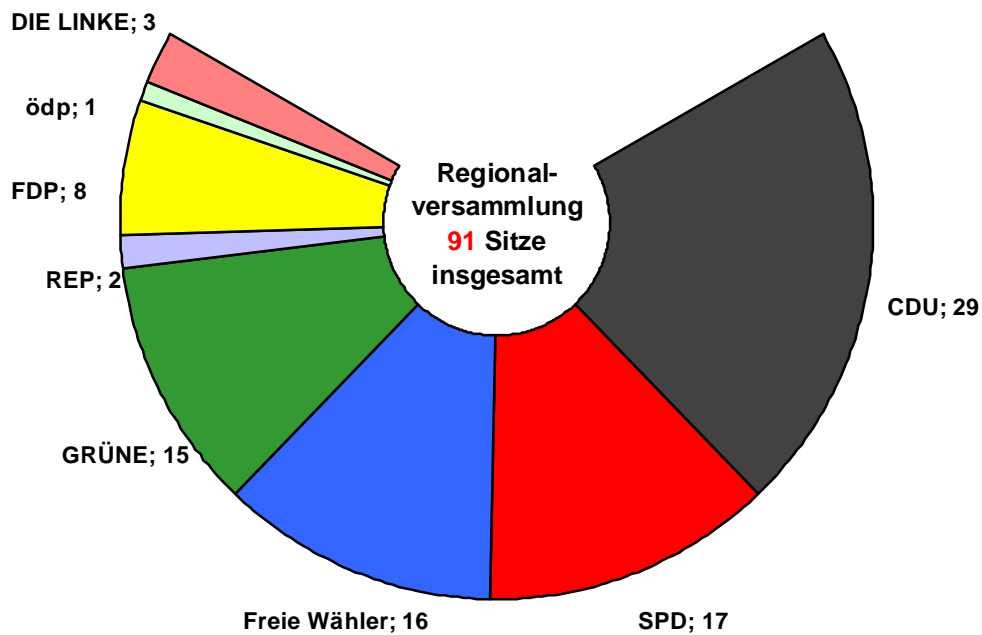

Regionalwahl 2009 Wahlbeteiligung in den Wahlkreisen (%)

Quelle: Verband Region Stuttgart

Stimmenanteile Regionalwahl 2009 Wahlgebiet Region Stuttgart

Quelle: Verband Region Stuttgart

Stimmengewinne und -verluste in der Region Stuttgart gegenüber 2004

Prozent-Punkte

Quelle: Verband Region Stuttgart

Sitzverteilung Regionalwahl 2009 Wahlgebiet Region Stuttgart

Quelle: Verband Region Stuttgart

Stimmenanteile Regionalwahl 2009 Wahlkreis Böblingen

Quelle: Verband Region Stuttgart

Stimmengewinne und -verluste im Wahlkreis Böblingen gegenüber 2004

Quelle: Verband Region Stuttgart

Stimmenanteile Regionalwahl 2009 Wahlkreis Esslingen

Quelle: Verband Region Stuttgart

Stimmengewinne und -verluste im Wahlkreis Esslingen gegenüber 2004