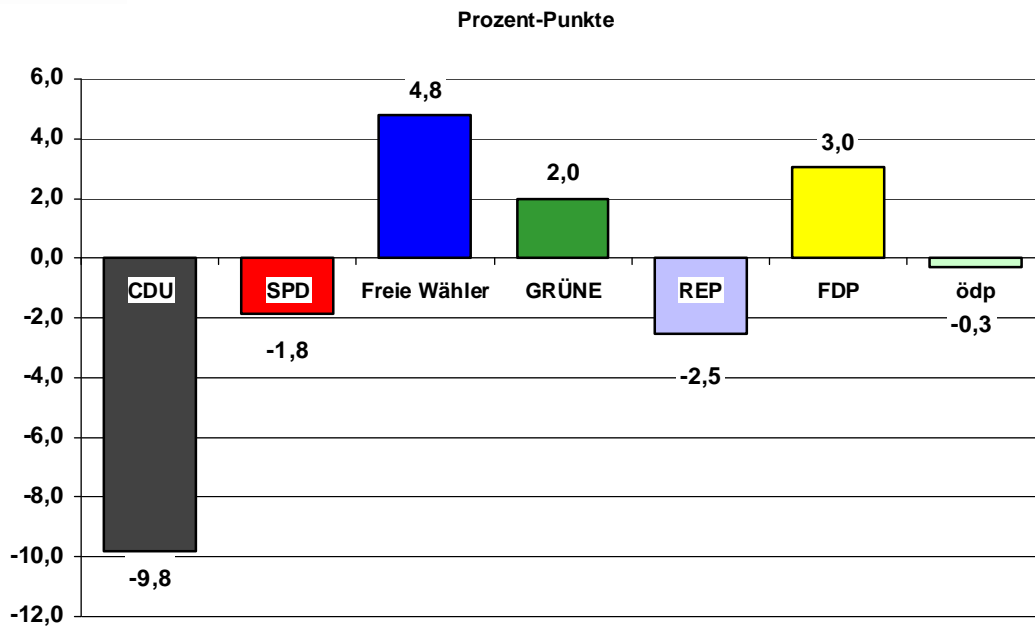

Stimmengewinne und -verluste im Wahlkreis Böblingen gegenüber 2004

Quelle: Verband Region Stuttgart

Stimmenanteile Regionalwahl 2009 Wahlkreis Esslingen

Quelle: Verband Region Stuttgart

Stimmengewinne und -verluste im Wahlkreis Esslingen gegenüber 2004

Quelle: Verband Region Stuttgart

Stimmenanteile Regionalwahl 2009 Wahlkreis Göppingen

Quelle: Verband Region Stuttgart

Stimmengewinne und -verluste im Wahlkreis Göppingen gegenüber 2004

Quelle: Verband Region Stuttgart

Stimmenanteile Regionalwahl 2009 Wahlkreis Ludwigsburg

Quelle: Verband Region Stuttgart

Stimmengewinne und -verluste im Wahlkreis Ludwigsburg gegenüber 2004

Quelle: Verband Region Stuttgart

Stimmenanteile Regionalwahl 2009 Wahlkreis Rems-Murr-Kreis