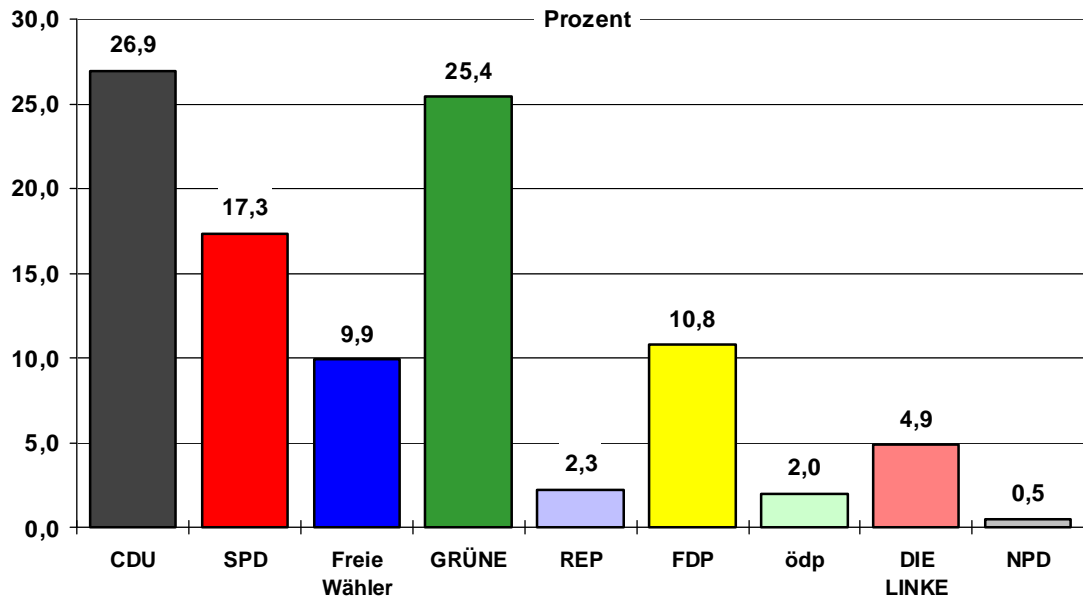

Stimmenanteile Regionalwahl 2009 Wahlkreis Ludwigsburg

Quelle: Verband Region Stuttgart

Stimmengewinne und -verluste im Wahlkreis Ludwigsburg gegenüber 2004

Quelle: Verband Region Stuttgart

Stimmenanteile Regionalwahl 2009 Wahlkreis Rems-Murr-Kreis

Quelle: Verband Region Stuttgart

Stimmengewinne und -verluste im Wahlkreis Rems-Murr-Kreis gegenüber 2004

Quelle: Verband Region Stuttgart

Stimmenanteile Regionalwahl 2009 Wahlkreis Stuttgart

Quelle: Verband Region Stuttgart

Stimmengewinne und -verluste im Wahlkreis Stuttgart gegenüber 2004

Quelle: Verband Region Stuttgart