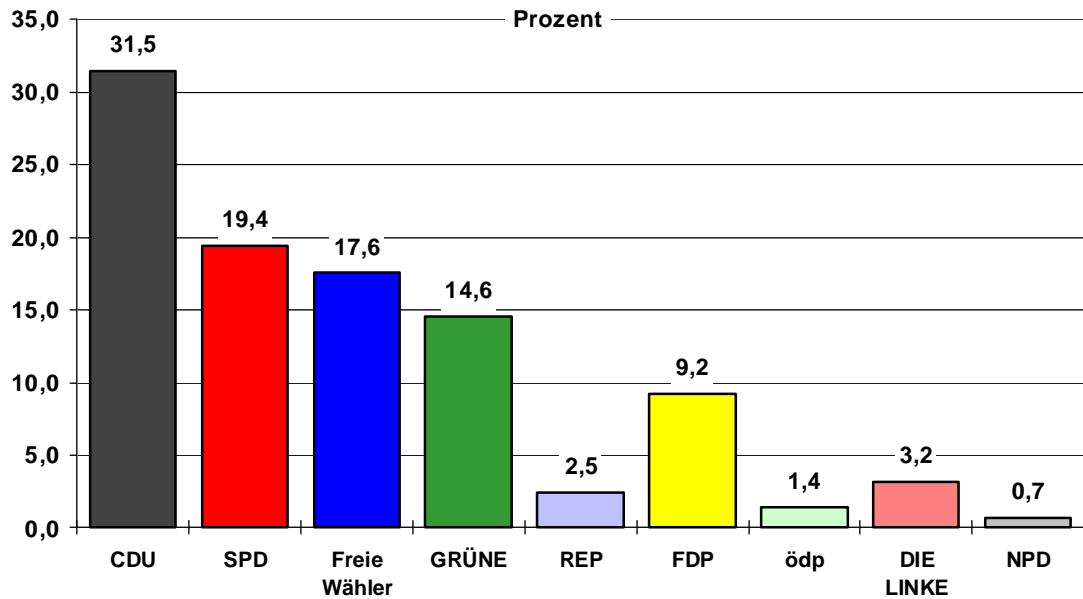

Stimmengewinne und -verluste im Wahlkreis Böblingen gegenüber 2004

Quelle: Verband Region Stuttgart

Stimmenanteile Regionalwahl 2009 Wahlkreis Esslingen

Quelle: Verband Region Stuttgart

Stimmengewinne und -verluste im Wahlkreis Esslingen gegenüber 2004

Quelle: Verband Region Stuttgart

Stimmenanteile Regionalwahl 2009 Wahlkreis Göppingen

Quelle: Verband Region Stuttgart

Stimmengewinne und -verluste im Wahlkreis Göppingen gegenüber 2004

Quelle: Verband Region Stuttgart

Stimmenanteile Regionalwahl 2009 Wahlkreis Ludwigsburg

Quelle: Verband Region Stuttgart

Stimmengewinne und -verluste im Wahlkreis Ludwigsburg gegenüber 2004

Quelle: Verband Region Stuttgart

Stimmenanteile Regionalwahl 2009 Wahlkreis Rems-Murr-Kreis