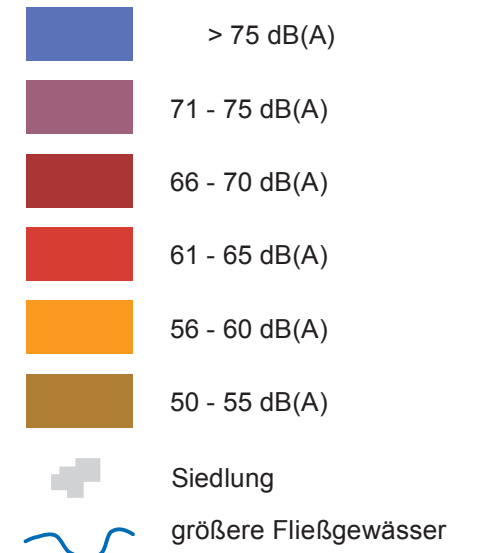

Übersichtskarte:
Fluglärm - 24 Stunden

Quelle:
Lärmkartierung der Landesanstalt für Umwelt, Messungen
und Naturschutz, Karlsruhe 2007