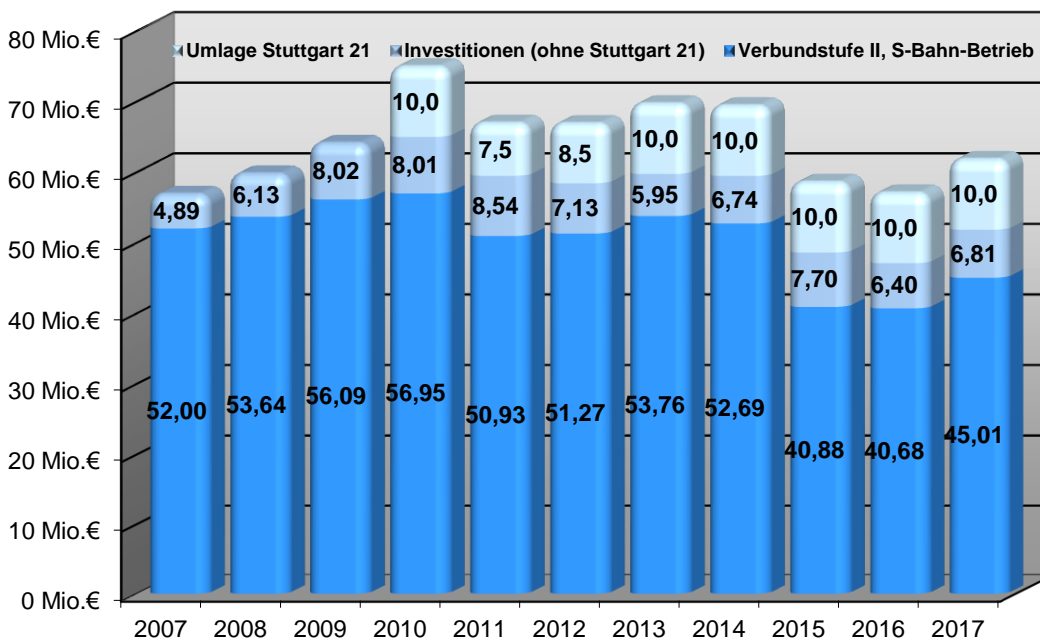

Haushalt 2017 - Stand Entwurf

Verbandsumlage 2007 bis 2017 in Millionen Euro

... erhoben bei 179 Städten und Gemeinden

Verkehrsumlage 2007 bis 2017 in Millionen Euro

... erhoben bei den in den Verkehrs- und Tarifverbund VVS integrierten Kreisen und der Stadt Stuttgart (ohne Kreis Göppingen)