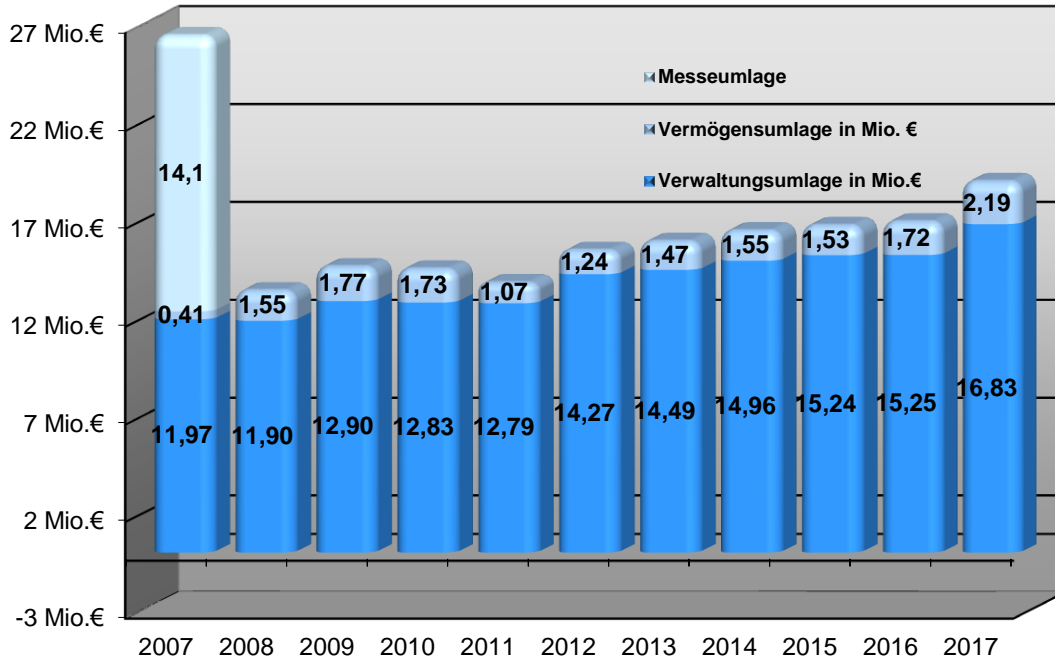

Haushalt 2017 - Stand Entwurf

Verbandsumlage 2007 bis 2017 in Millionen Euro

... erhoben bei 179 Städten und Gemeinden

Verkehrsumlage 2007 bis 2017 in Millionen Euro

... erhoben bei den in den Verkehrs- und Tarifverbund VVS integrierten Kreisen und der Stadt Stuttgart (ohne Kreis Göppingen)