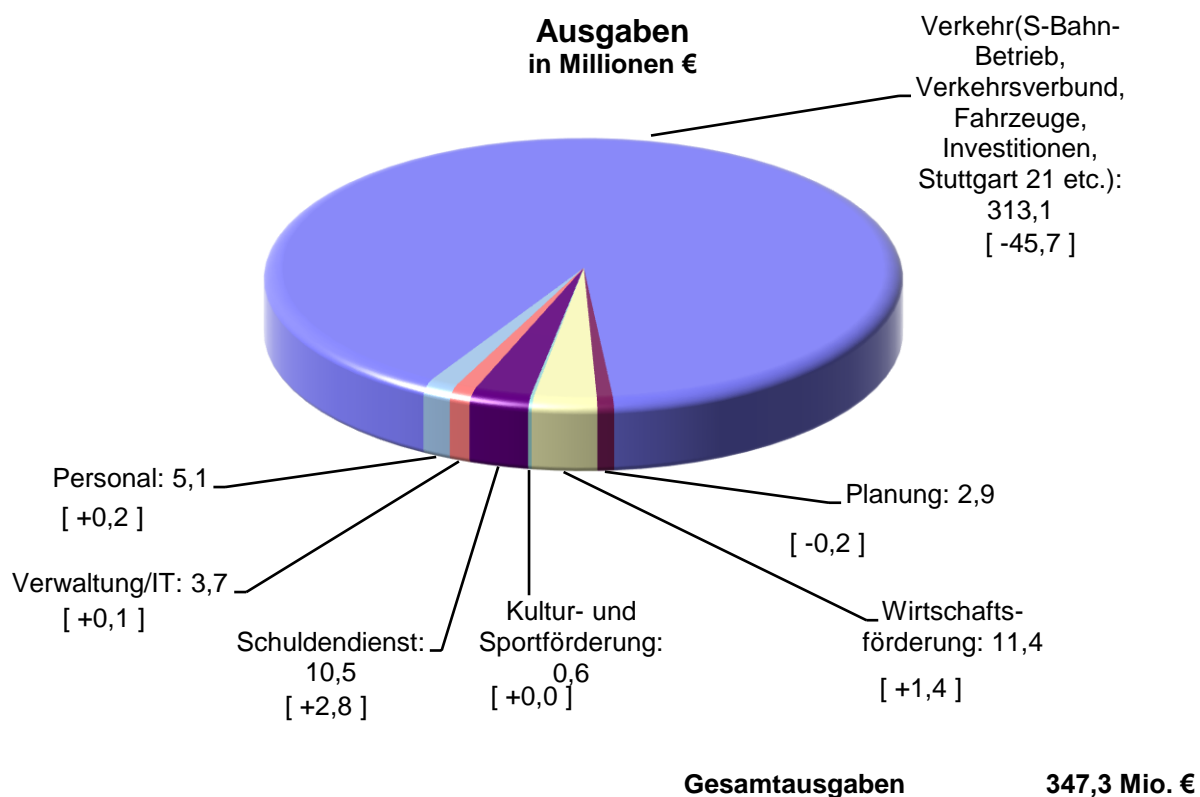

Haushalt 2017 - Stand Entwurf

Verbandsumlage 2007 bis 2017 in Millionen Euro

... erhoben bei 179 Städten und Gemeinden

Verkehrsumlage 2007 bis 2017 in Millionen Euro

... erhoben bei den in den Verkehrs- und Tarifverbund VVS integrierten Kreisen und der Stadt Stuttgart (ohne Kreis Göppingen)