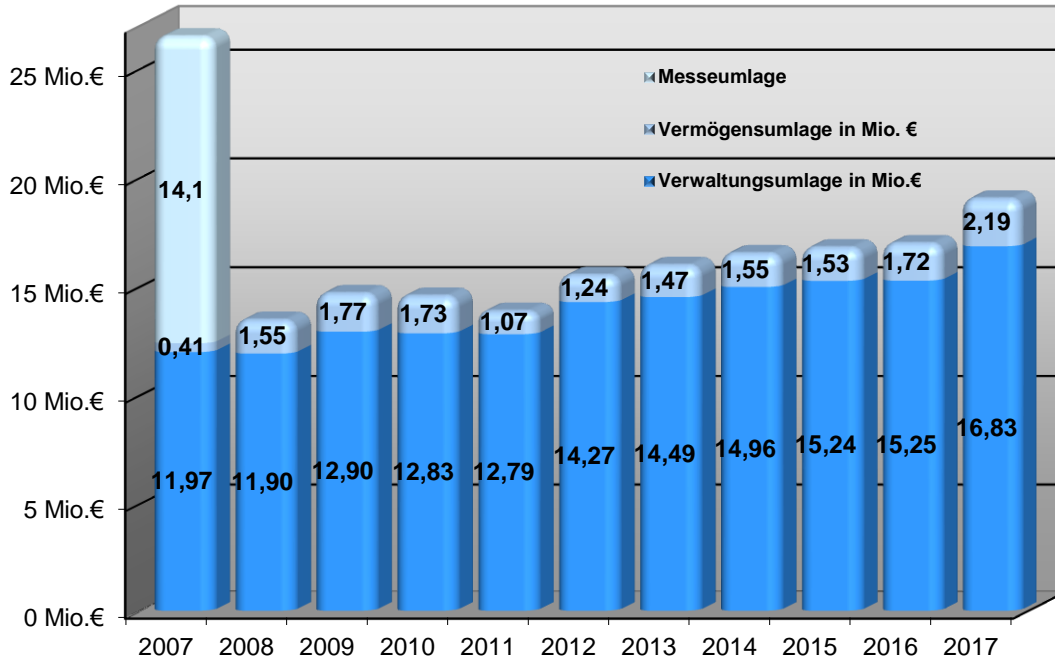

## Haushalt 2017 - Stand Beschluss

### Verbandsumlage 2007 bis 2017 in Millionen Euro

... erhoben bei 179 Städten und Gemeinden

### Verkehrsumlage 2007 bis 2017 in Millionen Euro

... erhoben bei den in den Verkehrs- und Tarifverbund VVS integrierten Kreisen und der Stadt Stuttgart (ohne Kreis Göppingen)