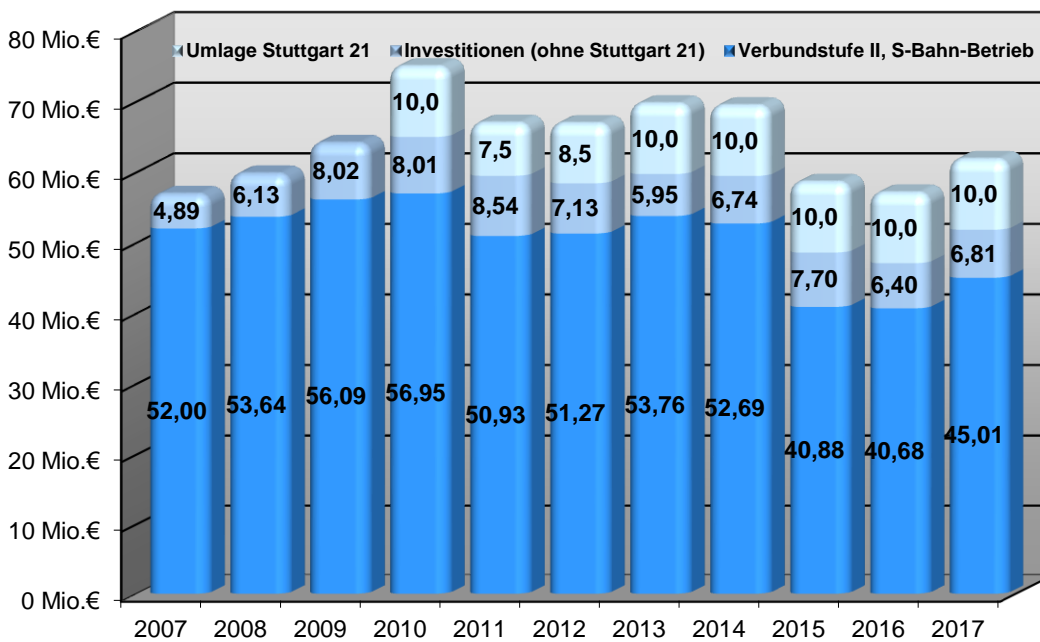

## Haushalt 2017 - Stand Beschluss

### Verbandsumlage 2007 bis 2017 in Millionen Euro

... erhoben bei 179 Städten und Gemeinden

### Verkehrsumlage 2007 bis 2017 in Millionen Euro

... erhoben bei den in den Verkehrs- und Tarifverbund VVS integrierten Kreisen und der Stadt Stuttgart (ohne Kreis Göppingen)