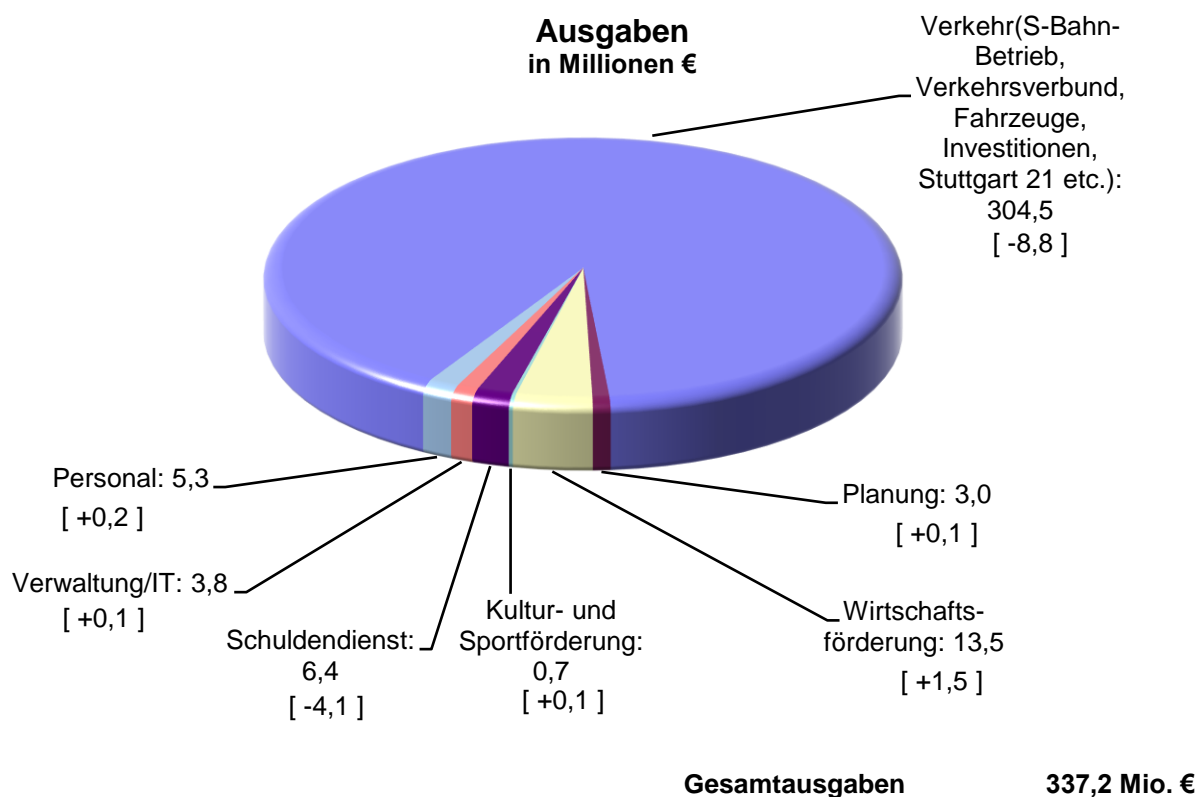

Haushalt 2018 - Stand Entwurf

Verbandsumlage 2008 bis 2018 in Millionen Euro

... erhoben bei 179 Städten und Gemeinden

Verkehrsumlage 2008 bis 2018 in Millionen Euro

... erhoben bei den in den Verkehrs- und Tarifverbund VVS integrierten Kreisen und der Stadt Stuttgart (ohne Kreis Göppingen)