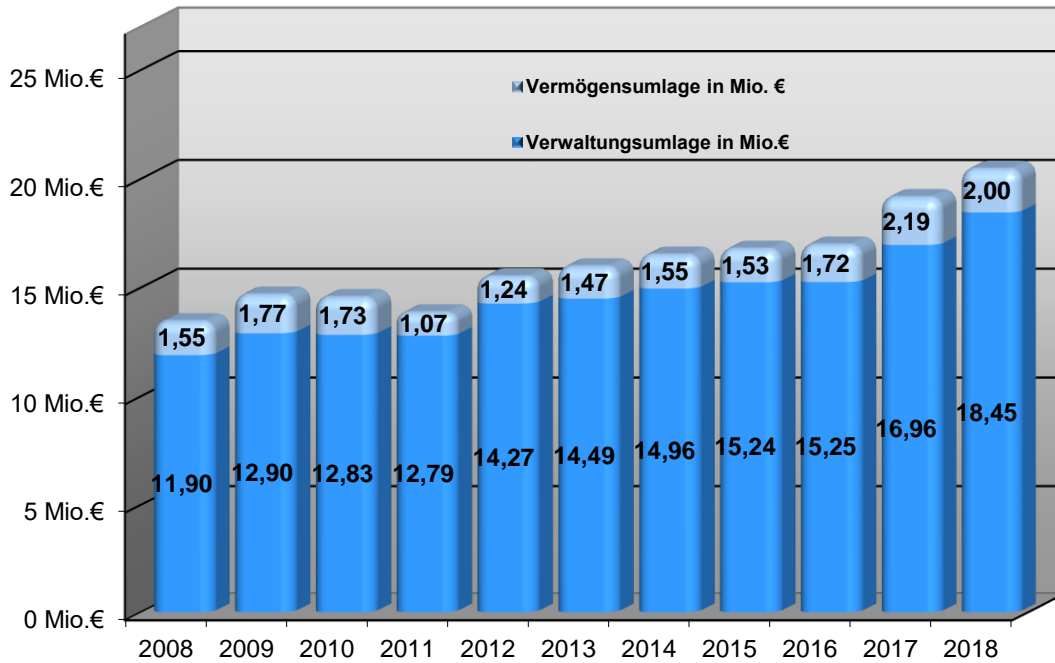

Haushalt 2018 - Stand Entwurf

Verbandsumlage 2008 bis 2018 in Millionen Euro

... erhoben bei 179 Städten und Gemeinden

Verkehrsumlage 2008 bis 2018 in Millionen Euro

... erhoben bei den in den Verkehrs- und Tarifverbund VVS integrierten Kreisen und der Stadt Stuttgart (ohne Kreis Göppingen)