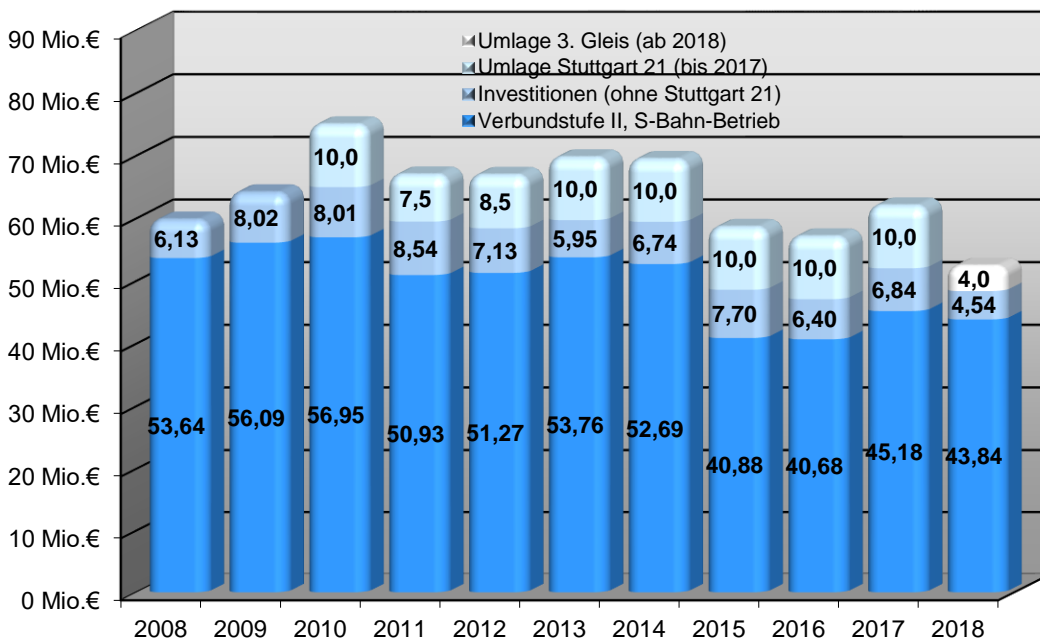

Haushalt 2018 - Stand Entwurf

Verbandsumlage 2008 bis 2018 in Millionen Euro

... erhoben bei 179 Städten und Gemeinden

Verkehrsumlage 2008 bis 2018 in Millionen Euro

... erhoben bei den in den Verkehrs- und Tarifverbund VVS integrierten Kreisen und der Stadt Stuttgart (ohne Kreis Göppingen)