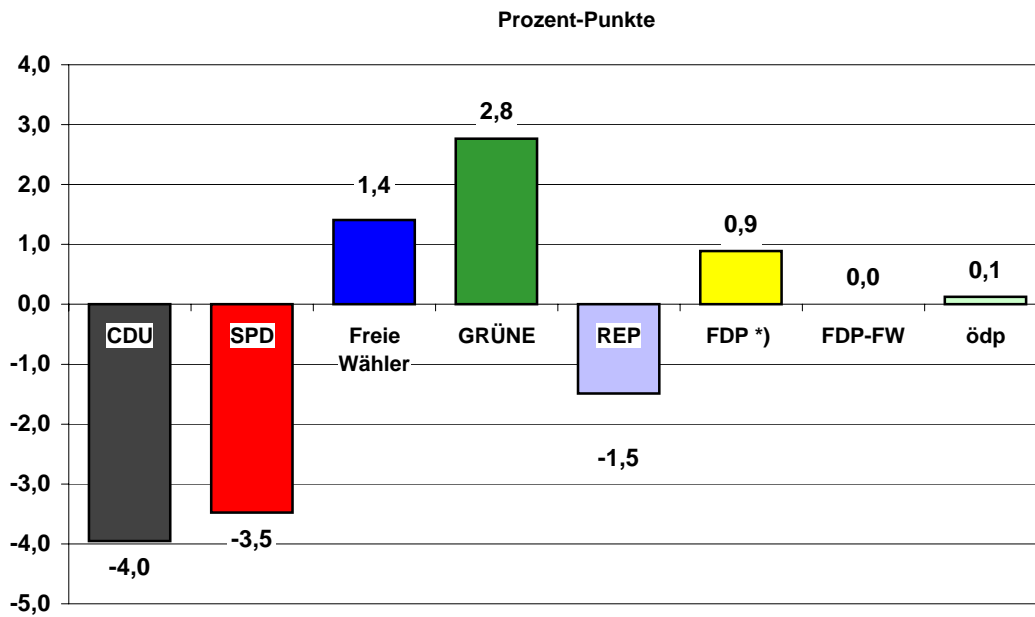

Stimmengewinne und -verluste im Wahlkreis Ludwigsburg gegenüber 1999

Quelle: Verband Region Stuttgart