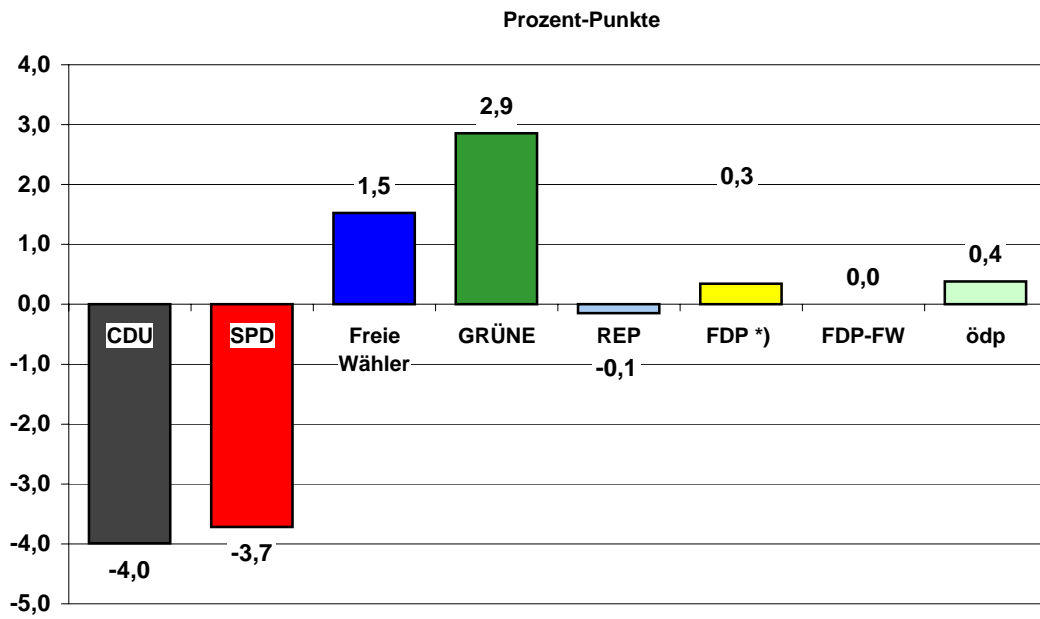

Stimmengewinne und -verluste im Wahlkreis Esslingen gegenüber 1999

Quelle: Verband Region Stuttgart