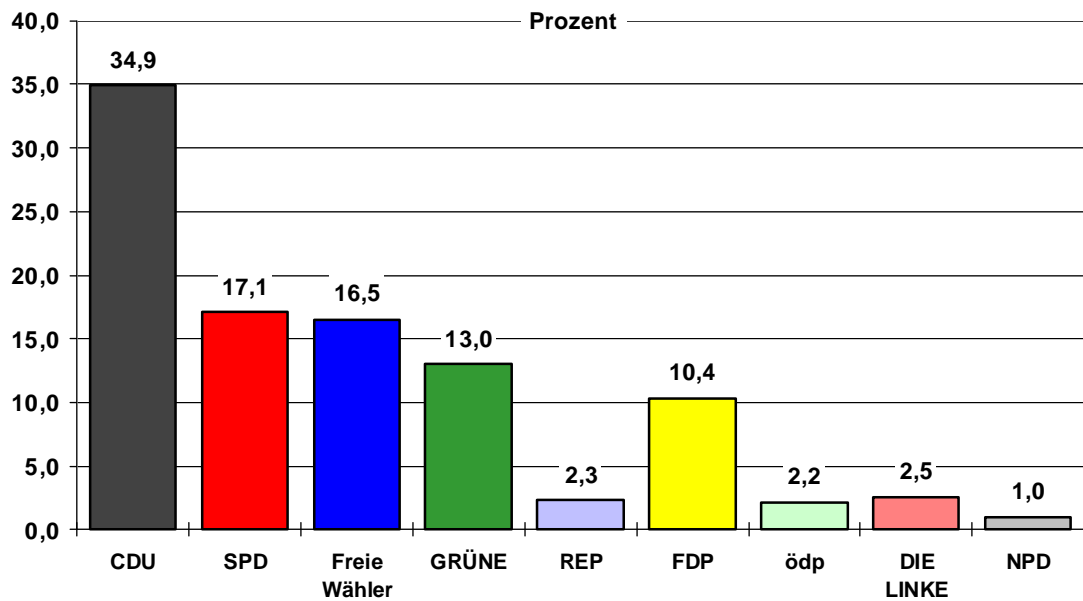

Stimmenanteile Regionalwahl 2009 Wahlkreis Rems-Murr-Kreis

Quelle: Verband Region Stuttgart