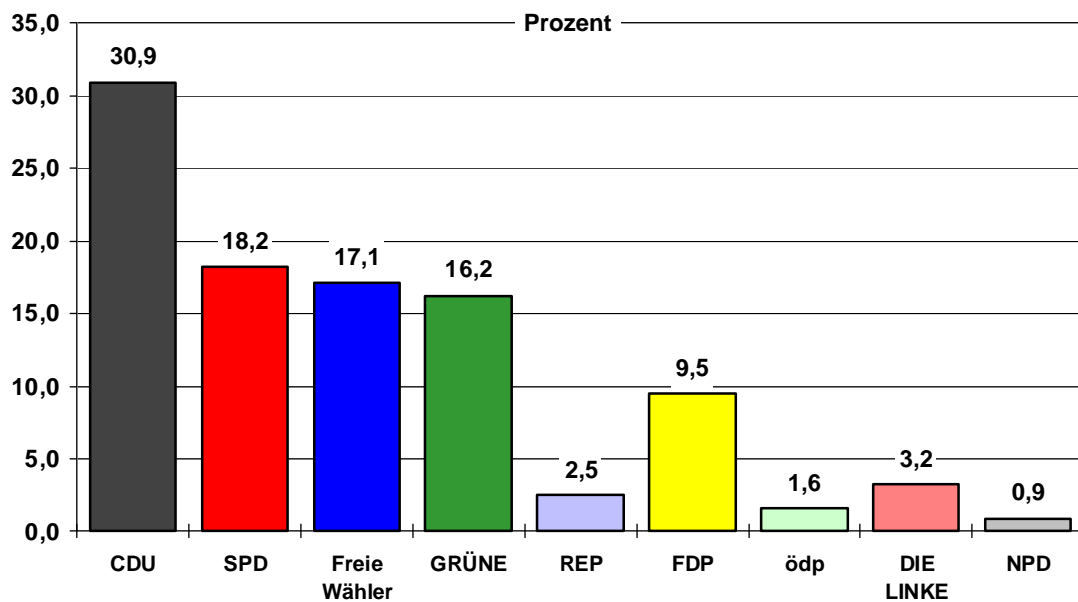

## Regionalwahl 2009 Wahlbeteiligung in den Wahlkreisen (%)

Quelle: Verband Region Stuttgart

## Stimmenanteile Regionalwahl 2009 Wahlgebiet Region Stuttgart

Quelle: Verband Region Stuttgart

## Stimmengewinne und -verluste in der Region Stuttgart gegenüber 2004

Prozent-Punkte

Quelle: Verband Region Stuttgart