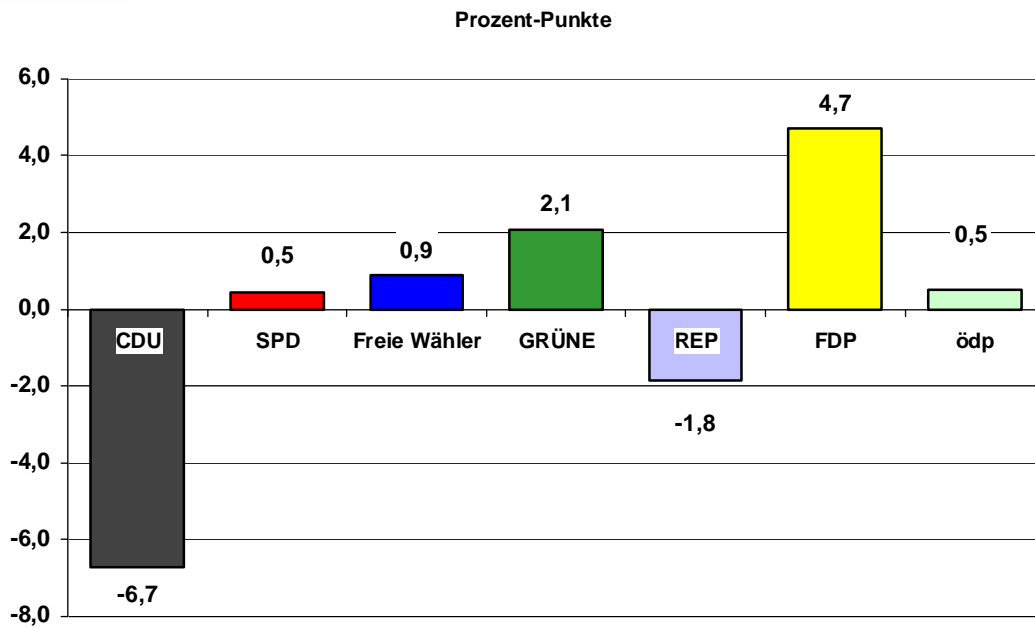

Stimmengewinne und -verluste im Wahlkreis Ludwigsburg gegenüber 2004

Quelle: Verband Region Stuttgart