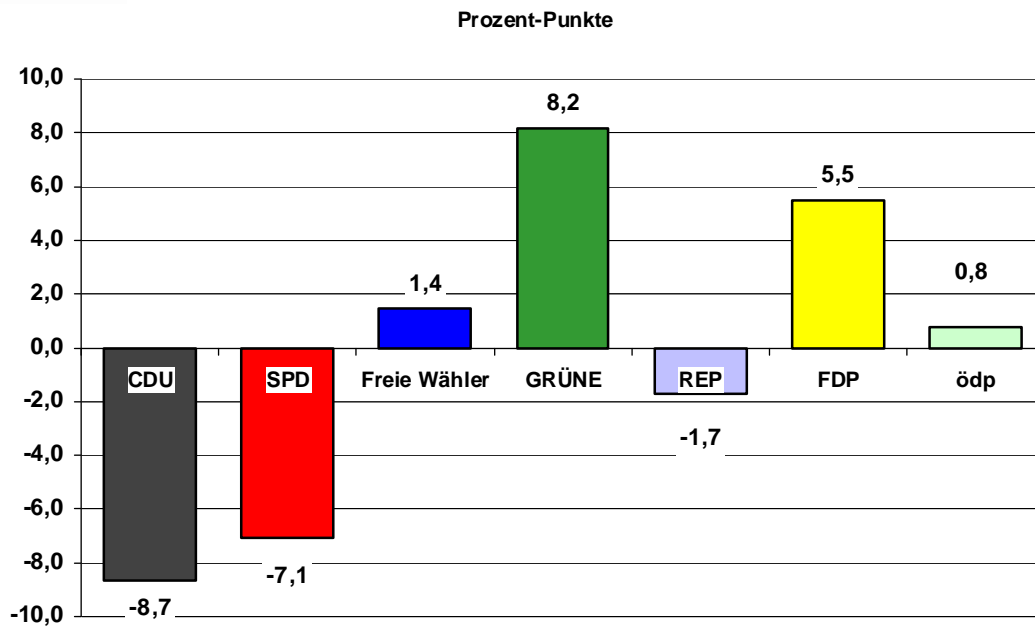

Stimmengewinne und -verluste im Wahlkreis Stuttgart gegenüber 2004

Quelle: Verband Region Stuttgart