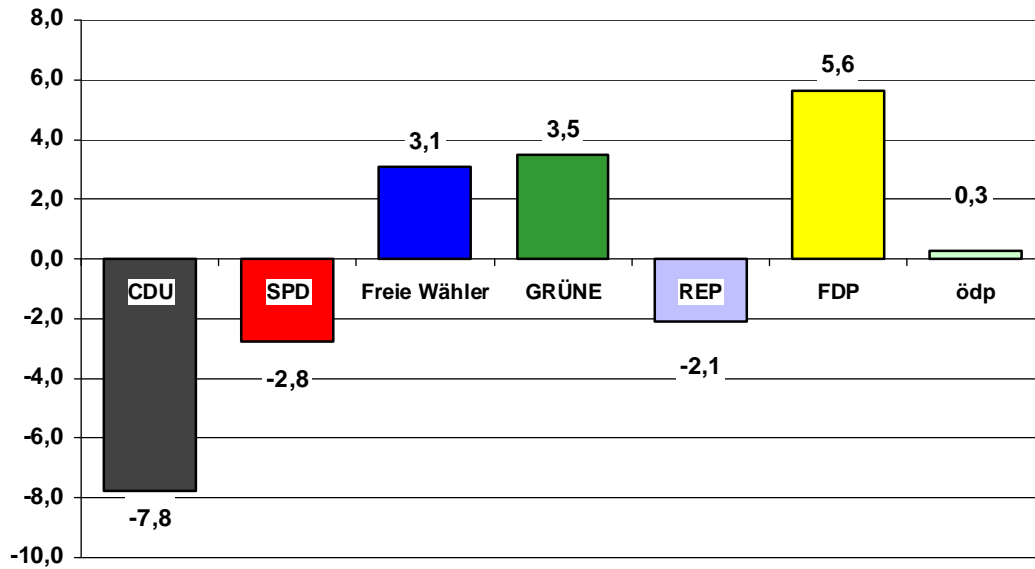

## Regionalwahl 2009 Wahlbeteiligung in den Wahlkreisen (%)

Quelle: Verband Region Stuttgart

## Stimmenanteile Regionalwahl 2009 Wahlgebiet Region Stuttgart

Quelle: Verband Region Stuttgart

## Stimmengewinne und -verluste in der Region Stuttgart gegenüber 2004

Prozent-Punkte

Quelle: Verband Region Stuttgart