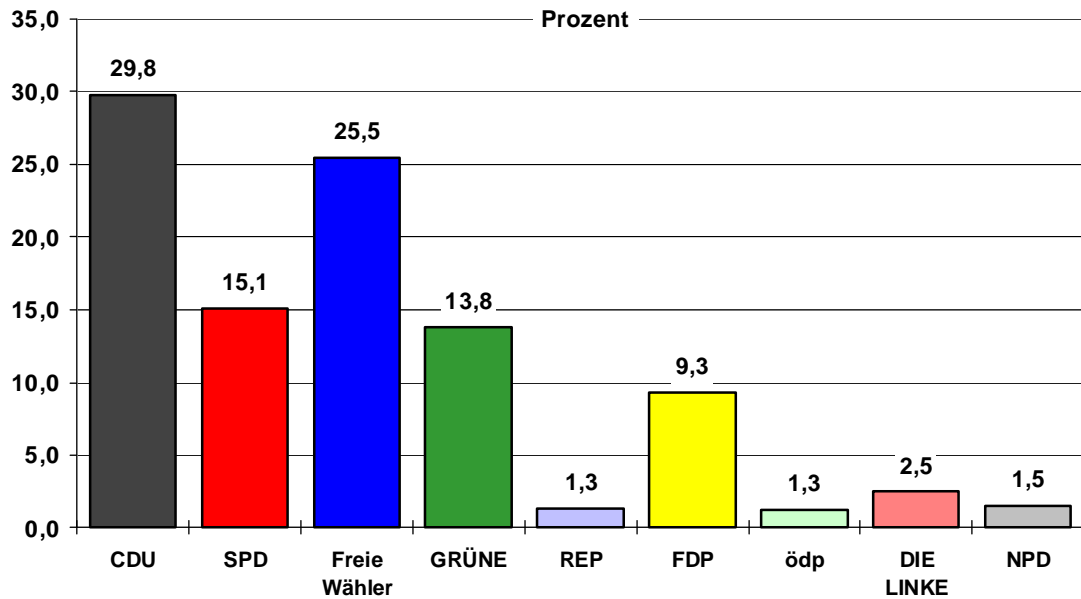

## Stimmenanteile Regionalwahl 2009 Wahlgebiet Region Stuttgart

Quelle: Verband Region Stuttgart

## Stimmengewinne und -verluste in der Region Stuttgart gegenüber 2004

Prozent-Punkte

Quelle: Verband Region Stuttgart

## Sitzverteilung Regionalwahl 2009 Wahlgebiet Region Stuttgart

Quelle: Verband Region Stuttgart

## Stimmenanteile Regionalwahl 2009 Wahlkreis Böblingen

Quelle: Verband Region Stuttgart