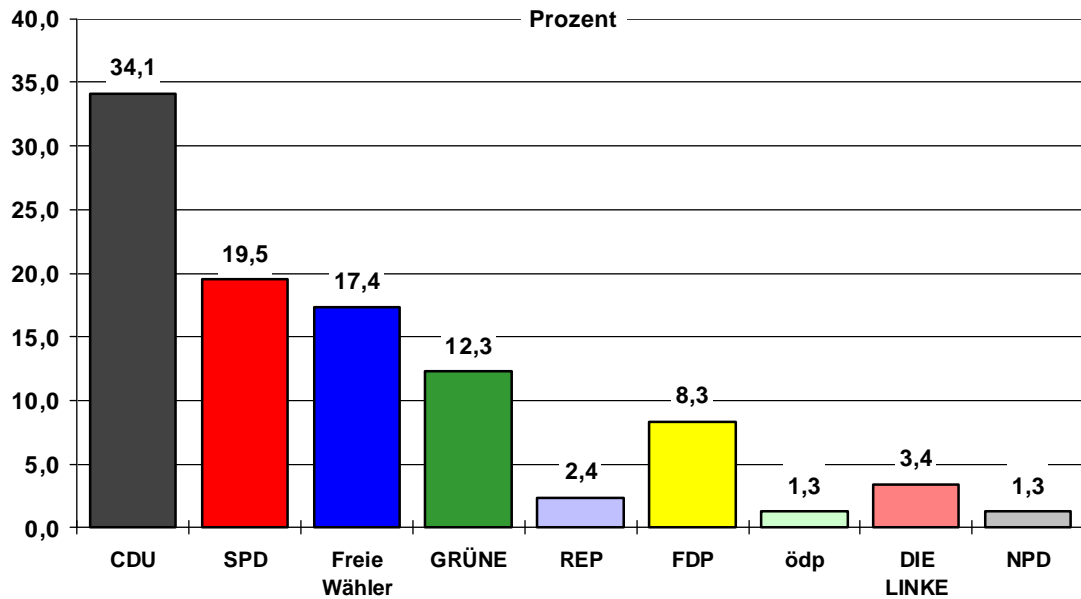

Stimmenanteile Regionalwahl 2009 Wahlkreis Göppingen

Quelle: Verband Region Stuttgart