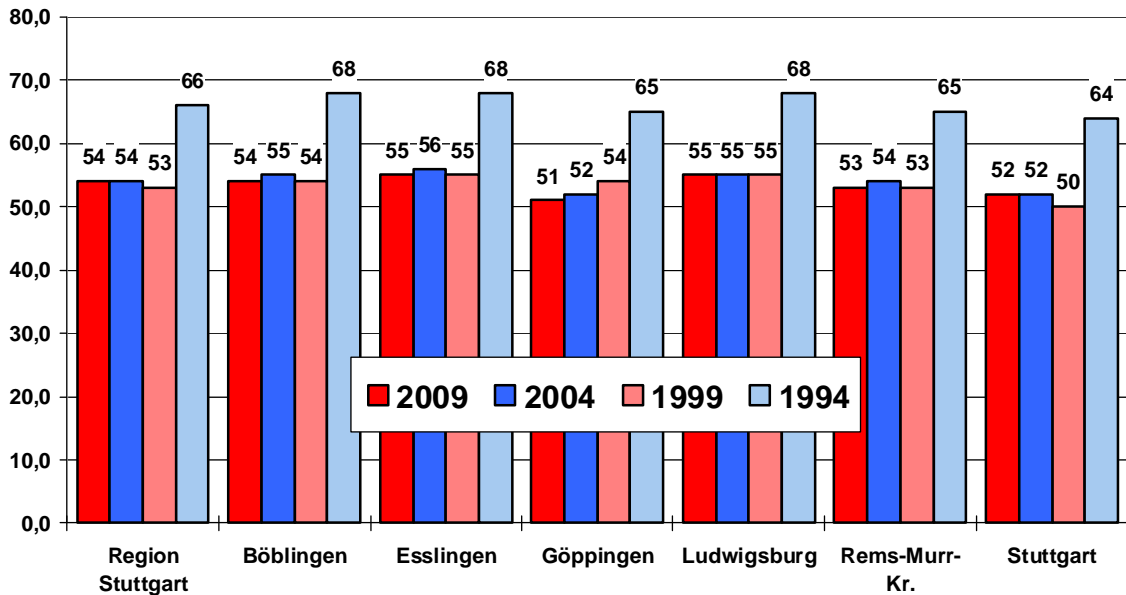

## Regionalwahl 2009 Wahlbeteiligung in den Wahlkreisen (%)

Quelle: Verband Region Stuttgart

## Stimmenanteile Regionalwahl 2009 Wahlgebiet Region Stuttgart

Quelle: Verband Region Stuttgart

## Stimmengewinne und -verluste in der Region Stuttgart gegenüber 2004

Prozent-Punkte

Quelle: Verband Region Stuttgart