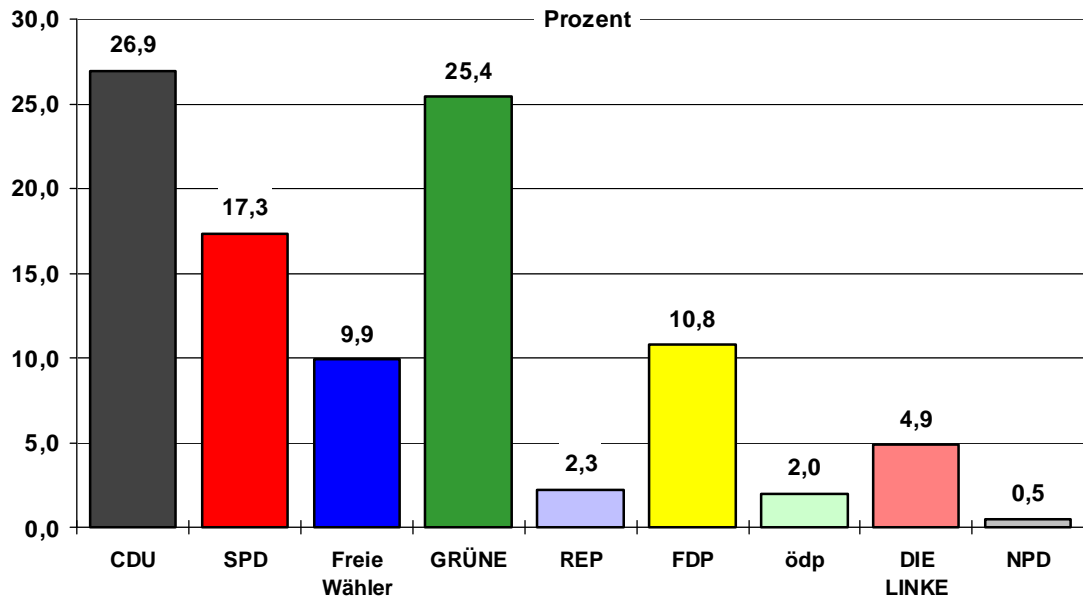

Stimmenanteile Regionalwahl 2009 Wahlkreis Stuttgart

Quelle: Verband Region Stuttgart