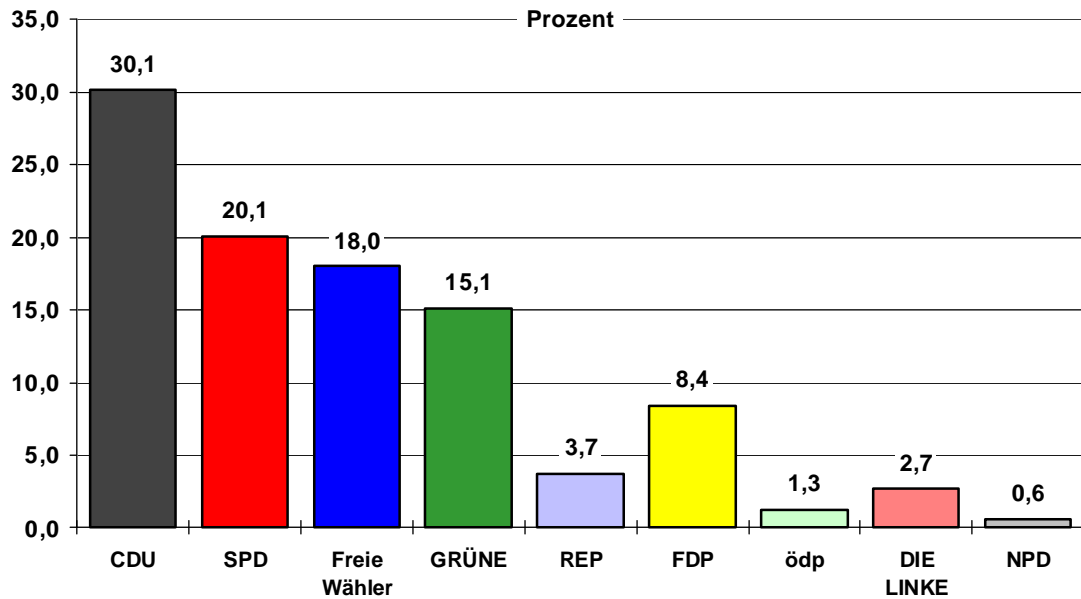

Stimmenanteile Regionalwahl 2009 Wahlkreis Esslingen

Quelle: Verband Region Stuttgart