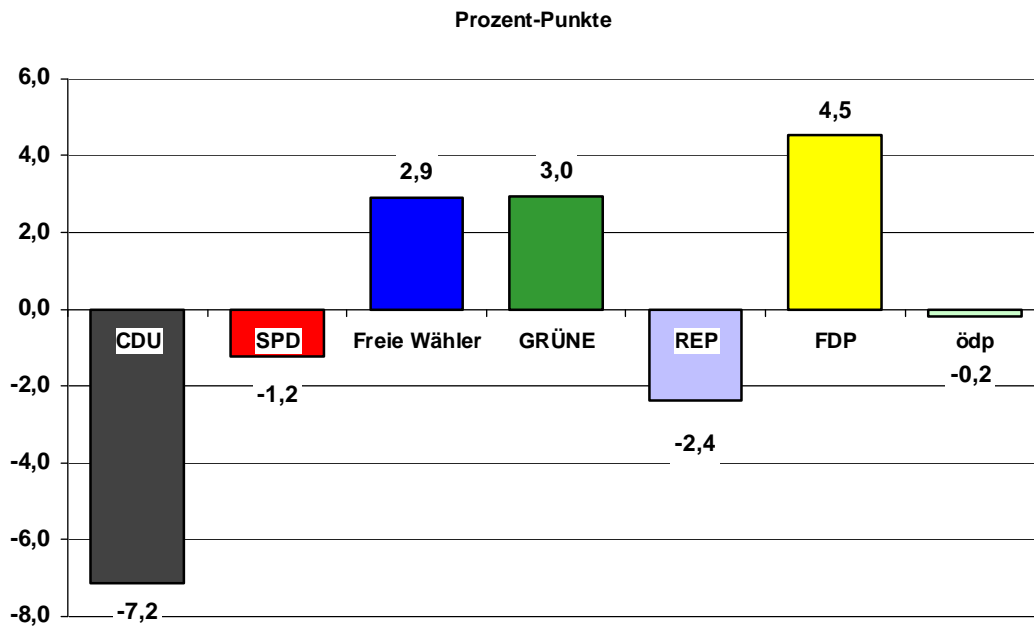

Stimmengewinne und -verluste im Wahlkreis Esslingen gegenüber 2004

Quelle: Verband Region Stuttgart