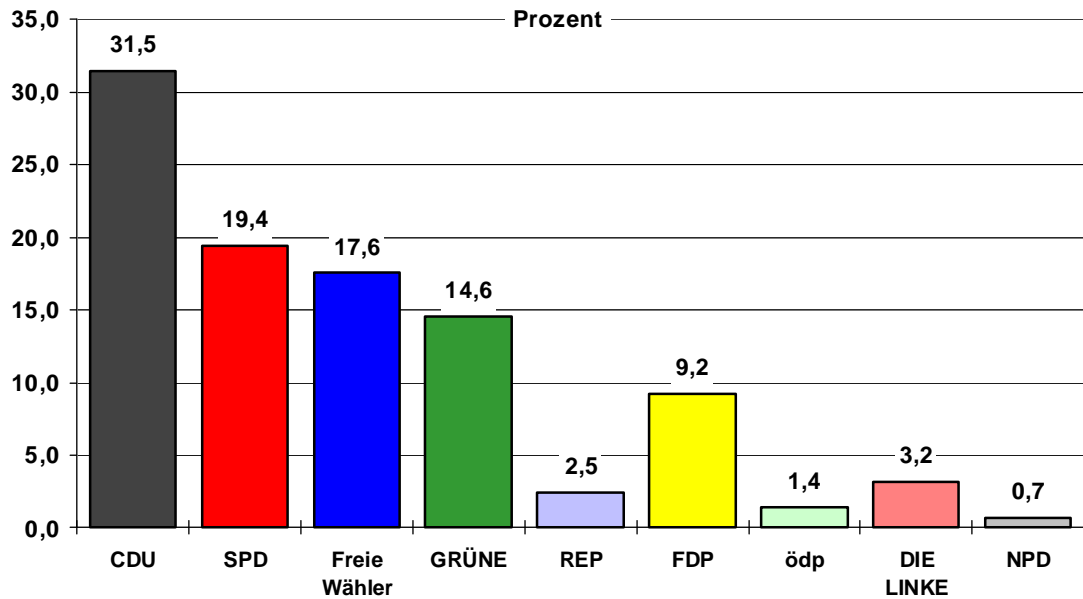

Stimmenanteile Regionalwahl 2009 Wahlkreis Ludwigsburg

Quelle: Verband Region Stuttgart