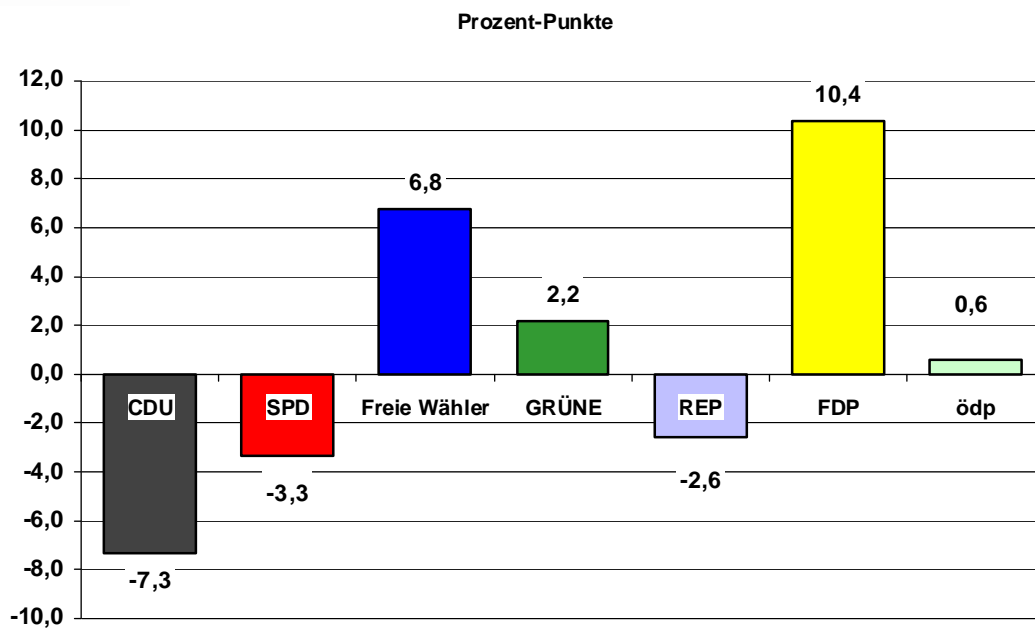

Stimmengewinne und -verluste im Wahlkreis Rems-Murr-Kreis gegenüber 2004

Quelle: Verband Region Stuttgart