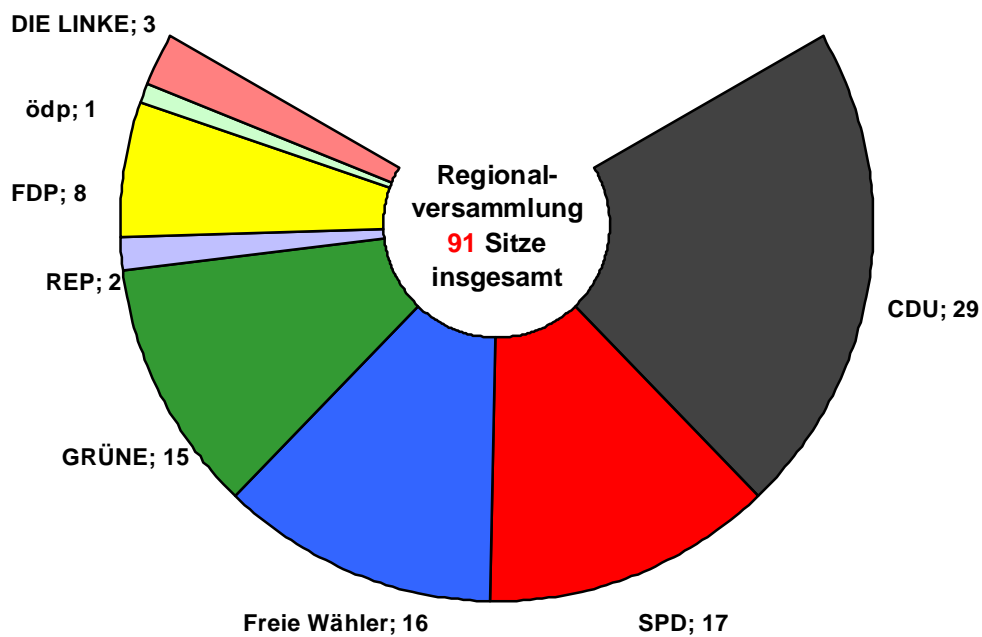

## Regionalwahl 2009 Wahlbeteiligung in den Wahlkreisen (%)

Quelle: Verband Region Stuttgart

## Stimmenanteile Regionalwahl 2009 Wahlgebiet Region Stuttgart

Quelle: Verband Region Stuttgart

## Stimmengewinne und -verluste in der Region Stuttgart gegenüber 2004

Prozent-Punkte

Quelle: Verband Region Stuttgart

## Sitzverteilung Regionalwahl 2009 Wahlgebiet Region Stuttgart

Quelle: Verband Region Stuttgart