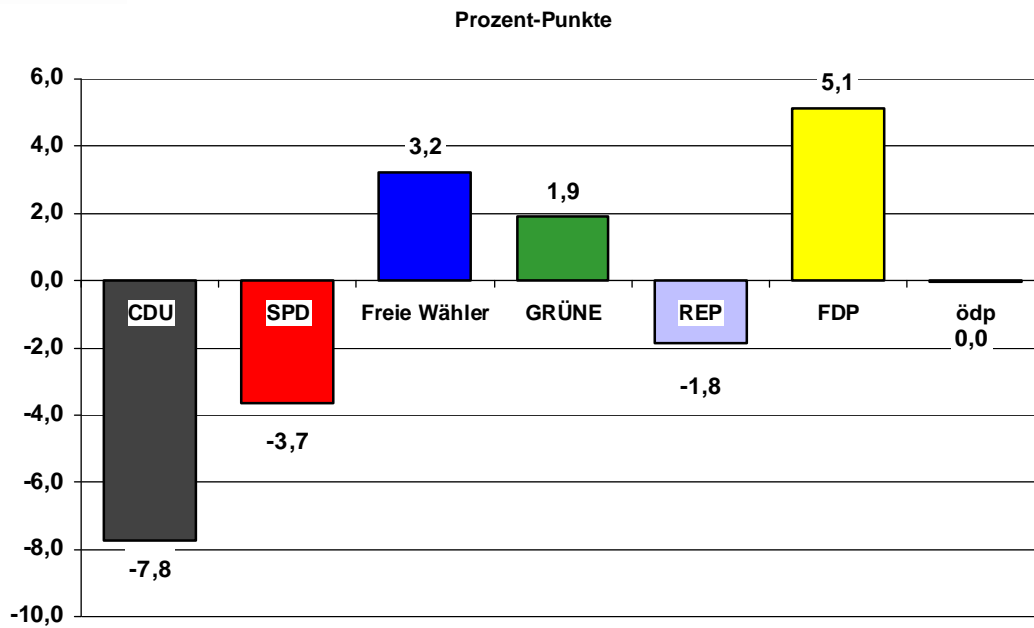

Stimmengewinne und -verluste im Wahlkreis Böblingen gegenüber 2004

Quelle: Verband Region Stuttgart