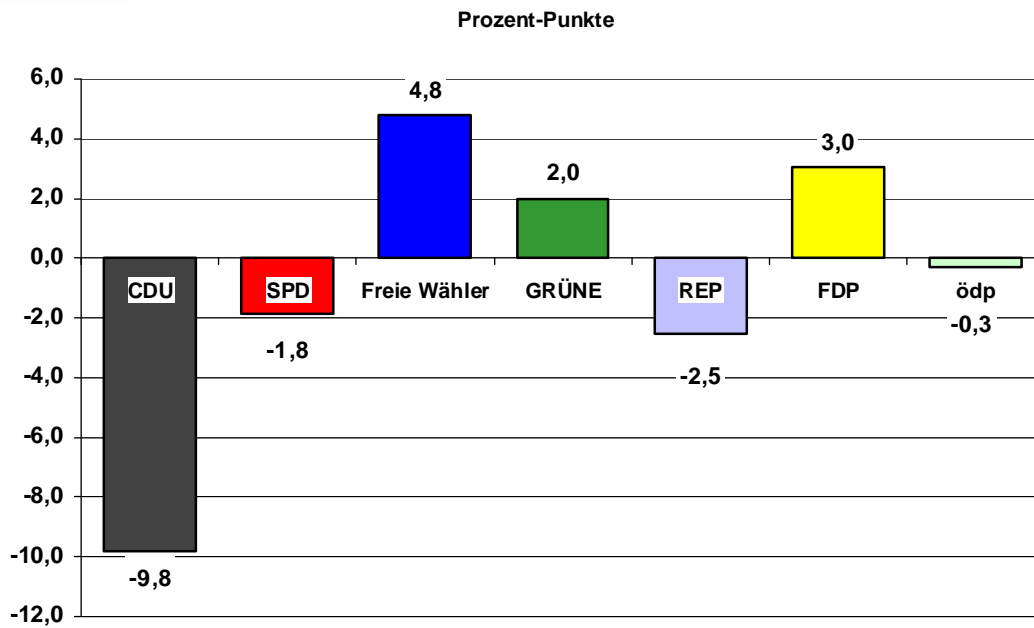

Stimmengewinne und -verluste im Wahlkreis Göppingen gegenüber 2004

Quelle: Verband Region Stuttgart