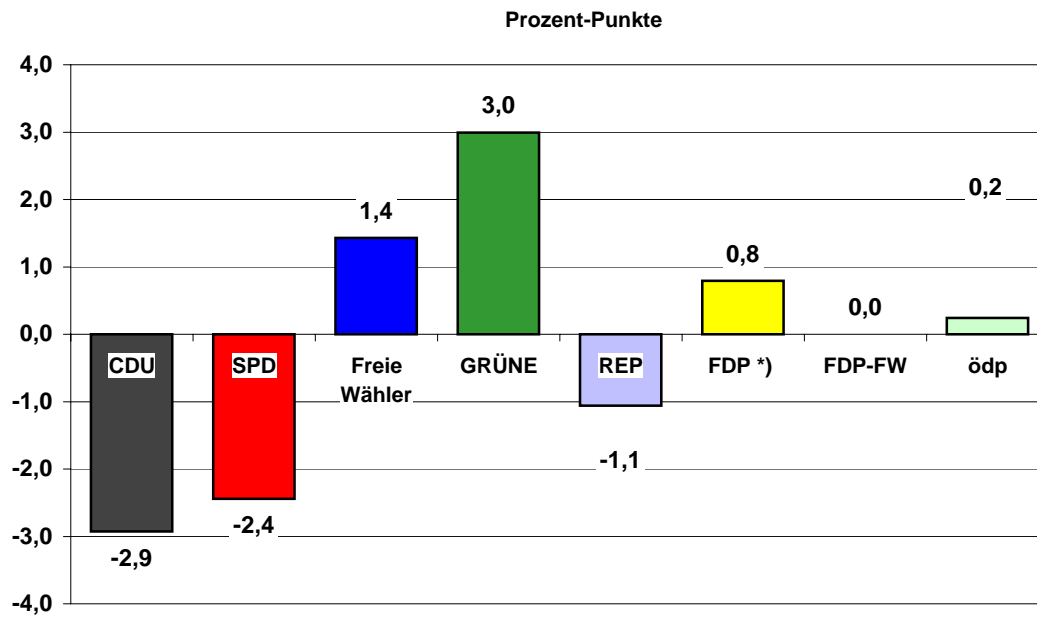

Stimmengewinne und -verluste im Wahlkreis Böblingen gegenüber 1999

Quelle: Verband Region Stuttgart