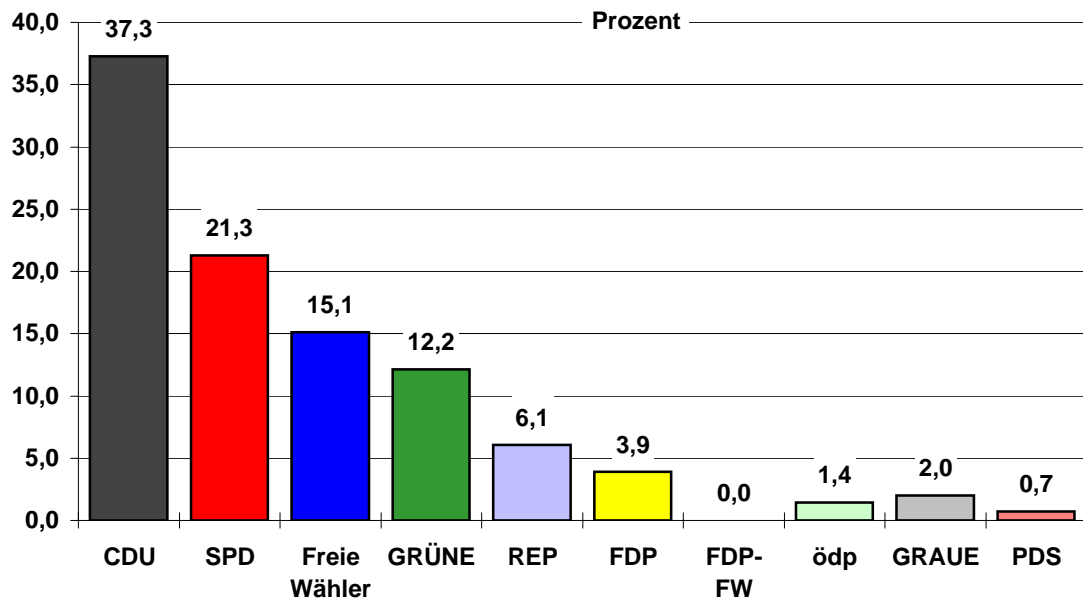

Stimmenanteile im Wahlkreis Esslingen 2004

Quelle: Verband Region Stuttgart