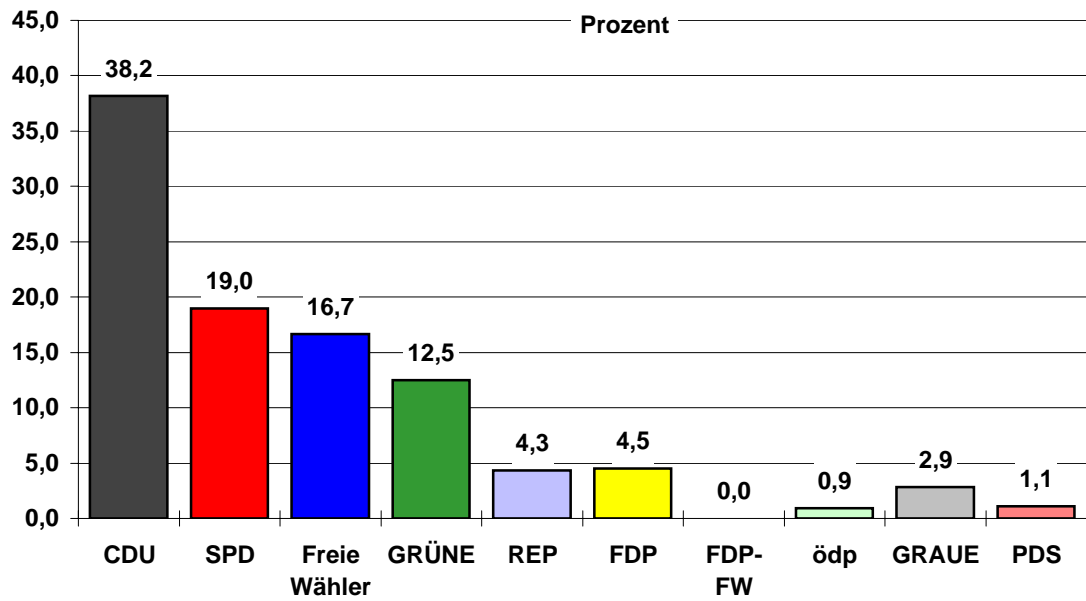

Stimmenanteile im Wahlkreis Ludwigsburg 2004

Quelle: Verband Region Stuttgart