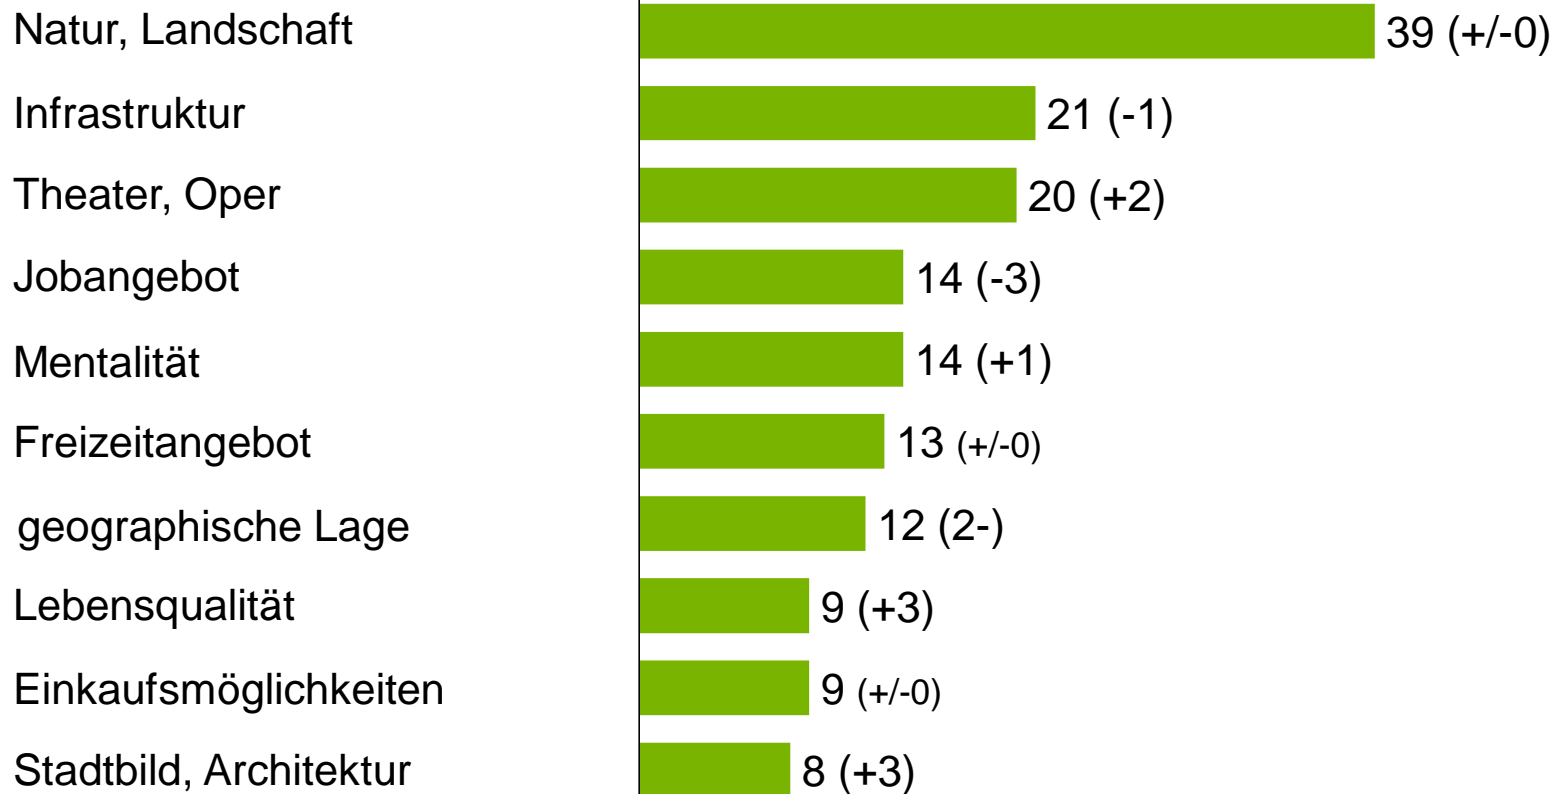

Was gefällt Ihnen an der Region Stuttgart besonders gut?

n = 1.309, Angaben in Prozent