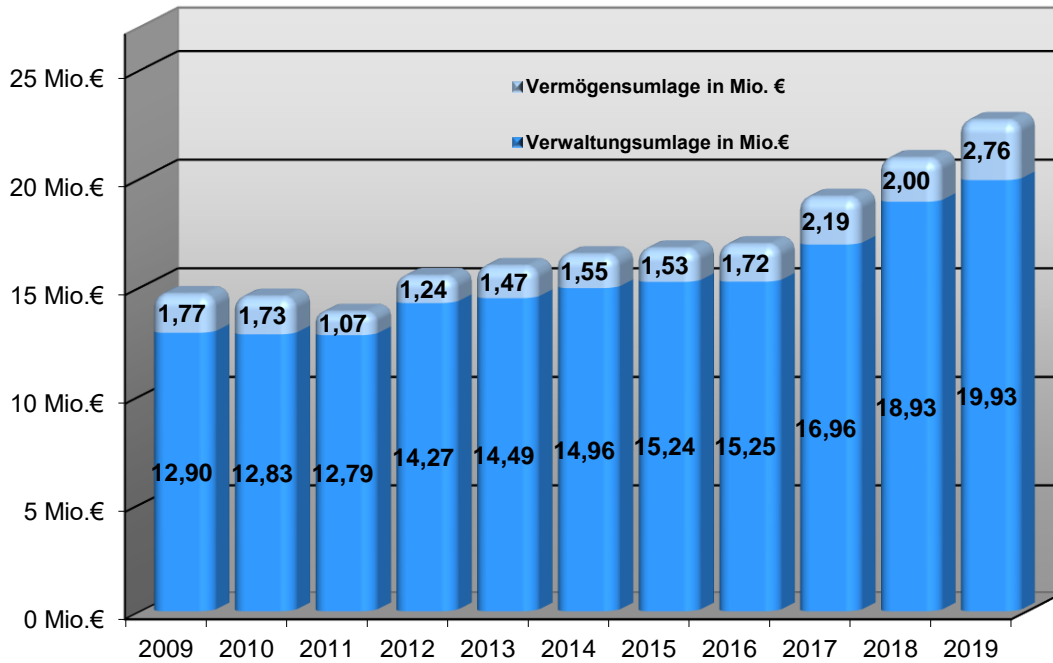

## Haushalt 2019 - Stand Entwurf

### Verbandsumlage 2009 bis 2019 in Millionen Euro

... erhoben bei 179 Städten und Gemeinden