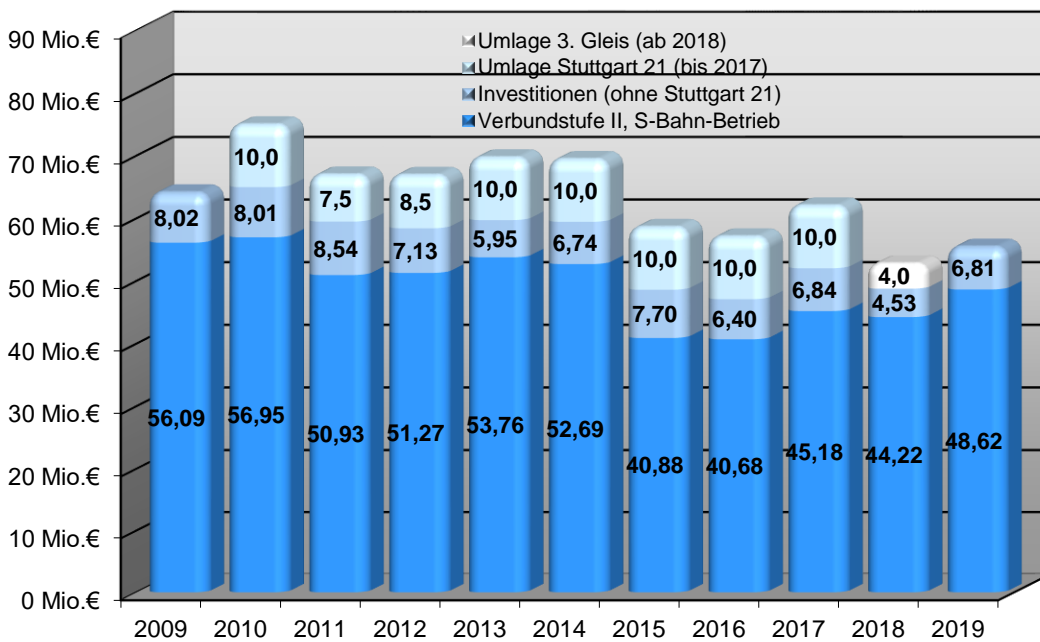

Verkehrsumlage 2009 bis 2019 in Millionen Euro

... erhoben bei den in den Verkehrs- und Tarifverbund VVS integrierten Kreisen und der Stadt Stuttgart (ohne Kreis Göppingen)