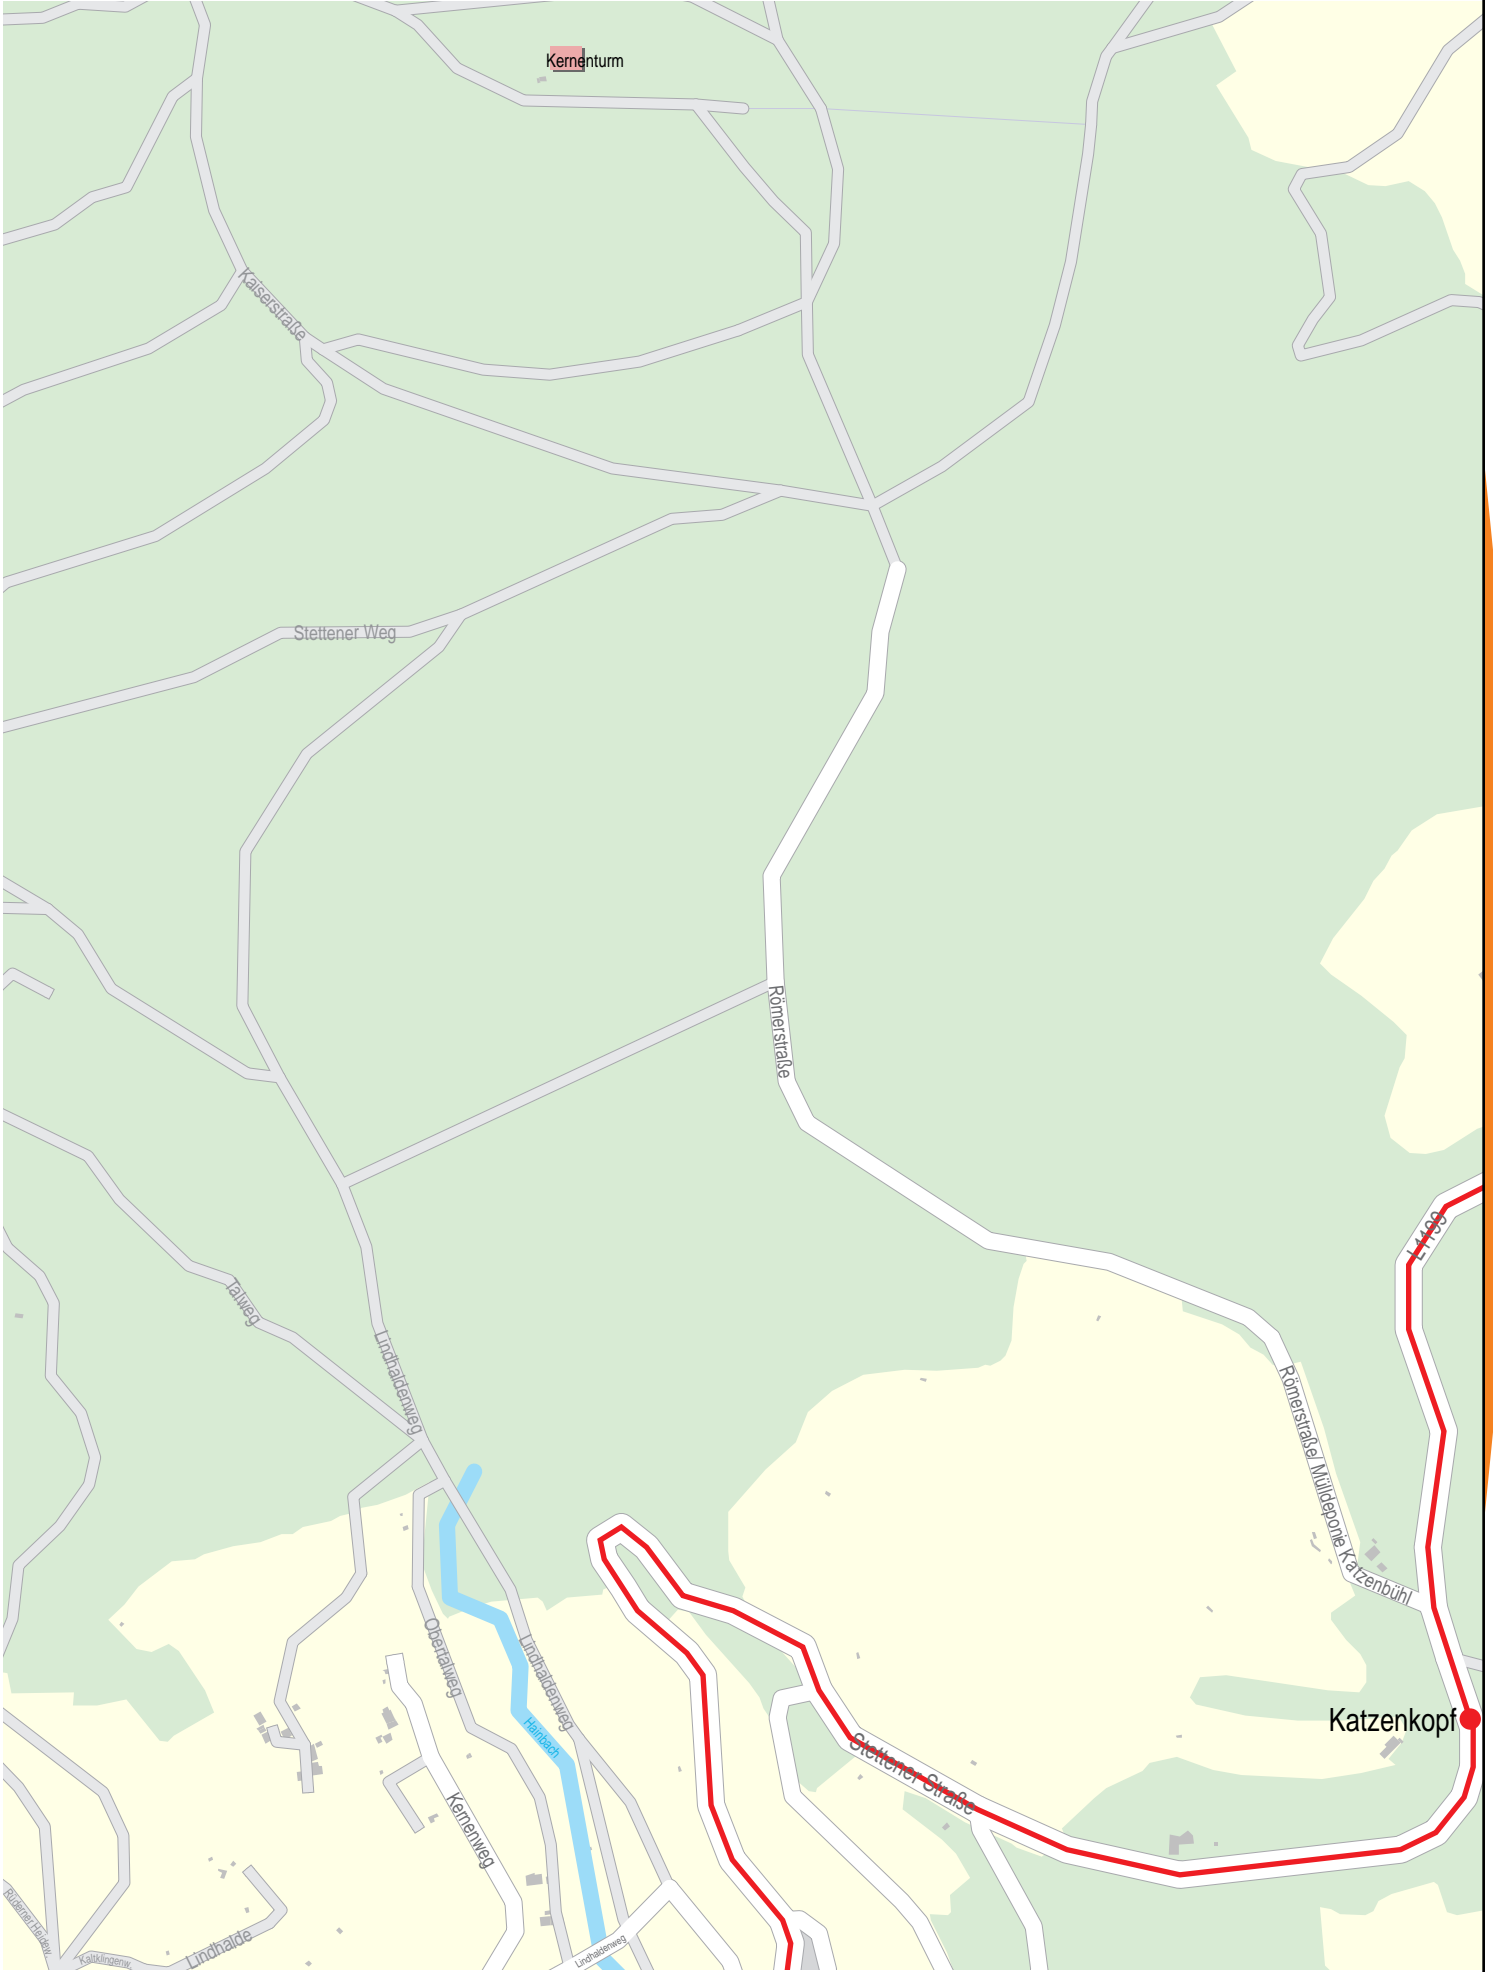

Verlauf der Linie X20

1 km 2 km 3 km 4 km

Verlauf der Linie X20

Verlauf der Linie X20

125 m 250 m 375 m 500 m

Verlauf der Linie X20

Verlauf der Linie X20

125 m 250 m 375 m 500 m

Verlauf der Linie X20

Verlauf der Linie X20

125 m 250 m 375 m 500 m

Verlauf der Linie X20

Rommelshausen

Diakonie Stetten

Verlauf der Linie X20

Verlauf der Linie X20

125 m 250 m 375 m 500 m

Rommelshausen

© PTV AG/HERE