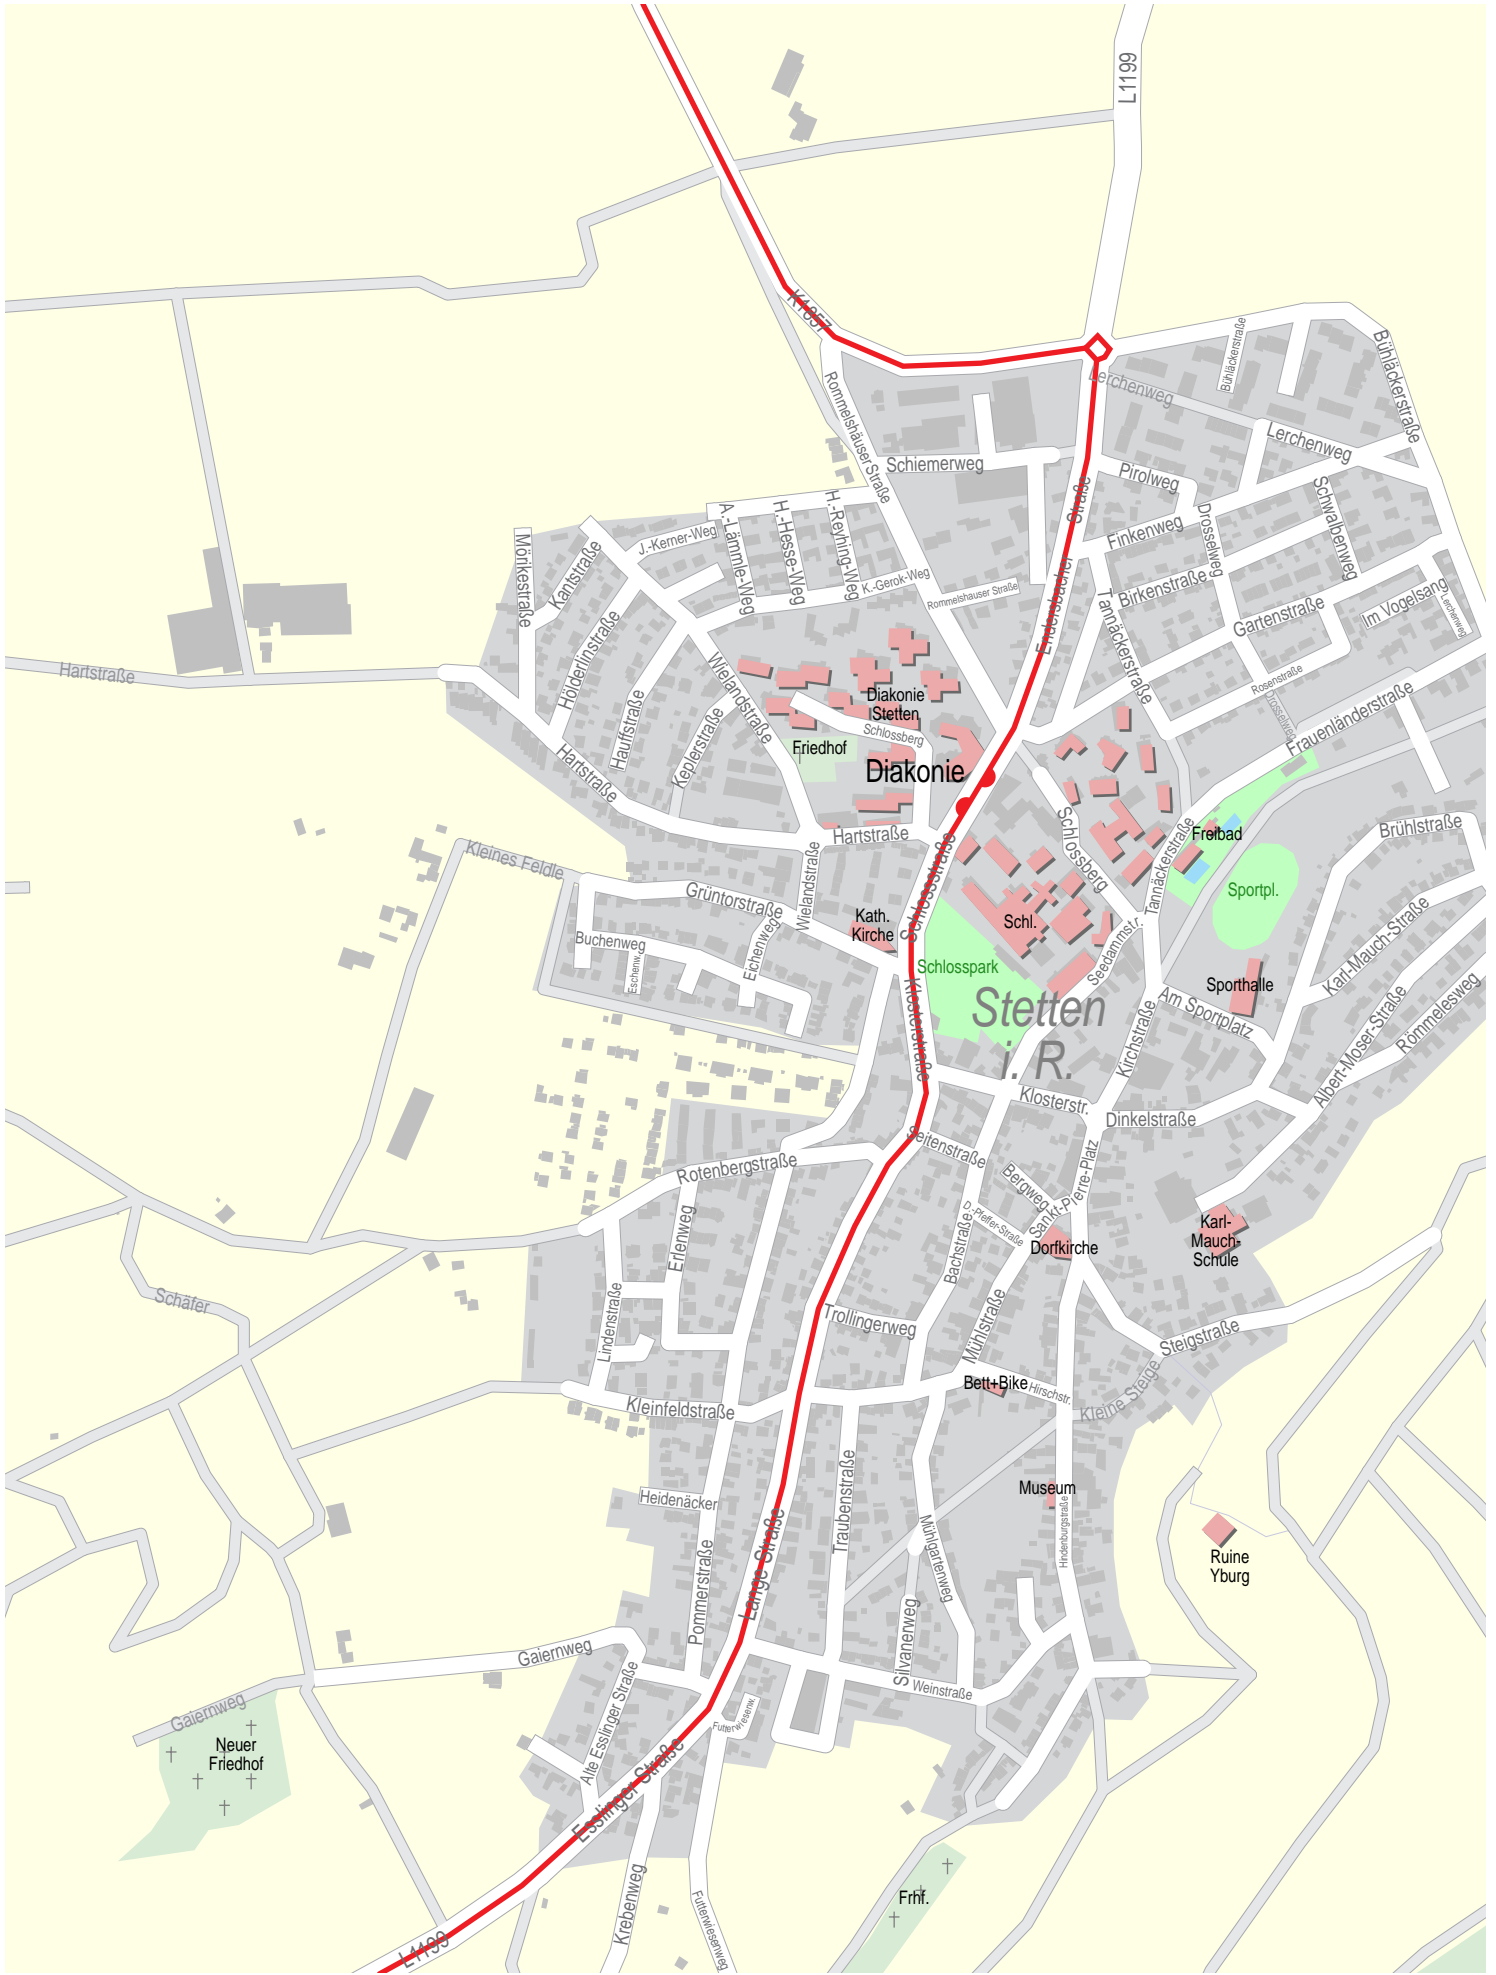

Verlauf der Linie X20

1 km 2 km 3 km 4 km

Verlauf der Linie X20

Verlauf der Linie X20

125 m 250 m 375 m 500 m

Verlauf der Linie X20

Verlauf der Linie X20

125 m 250 m 375 m 500 m

Verlauf der Linie X20

Verlauf der Linie X20

125 m 250 m 375 m 500 m

Verlauf der Linie X20

Rommelshausen

Diakonie Stetten

Verlauf der Linie X20

Verlauf der Linie X20

125 m 250 m 375 m 500 m

Rommelshausen

© PTV AG/HERE