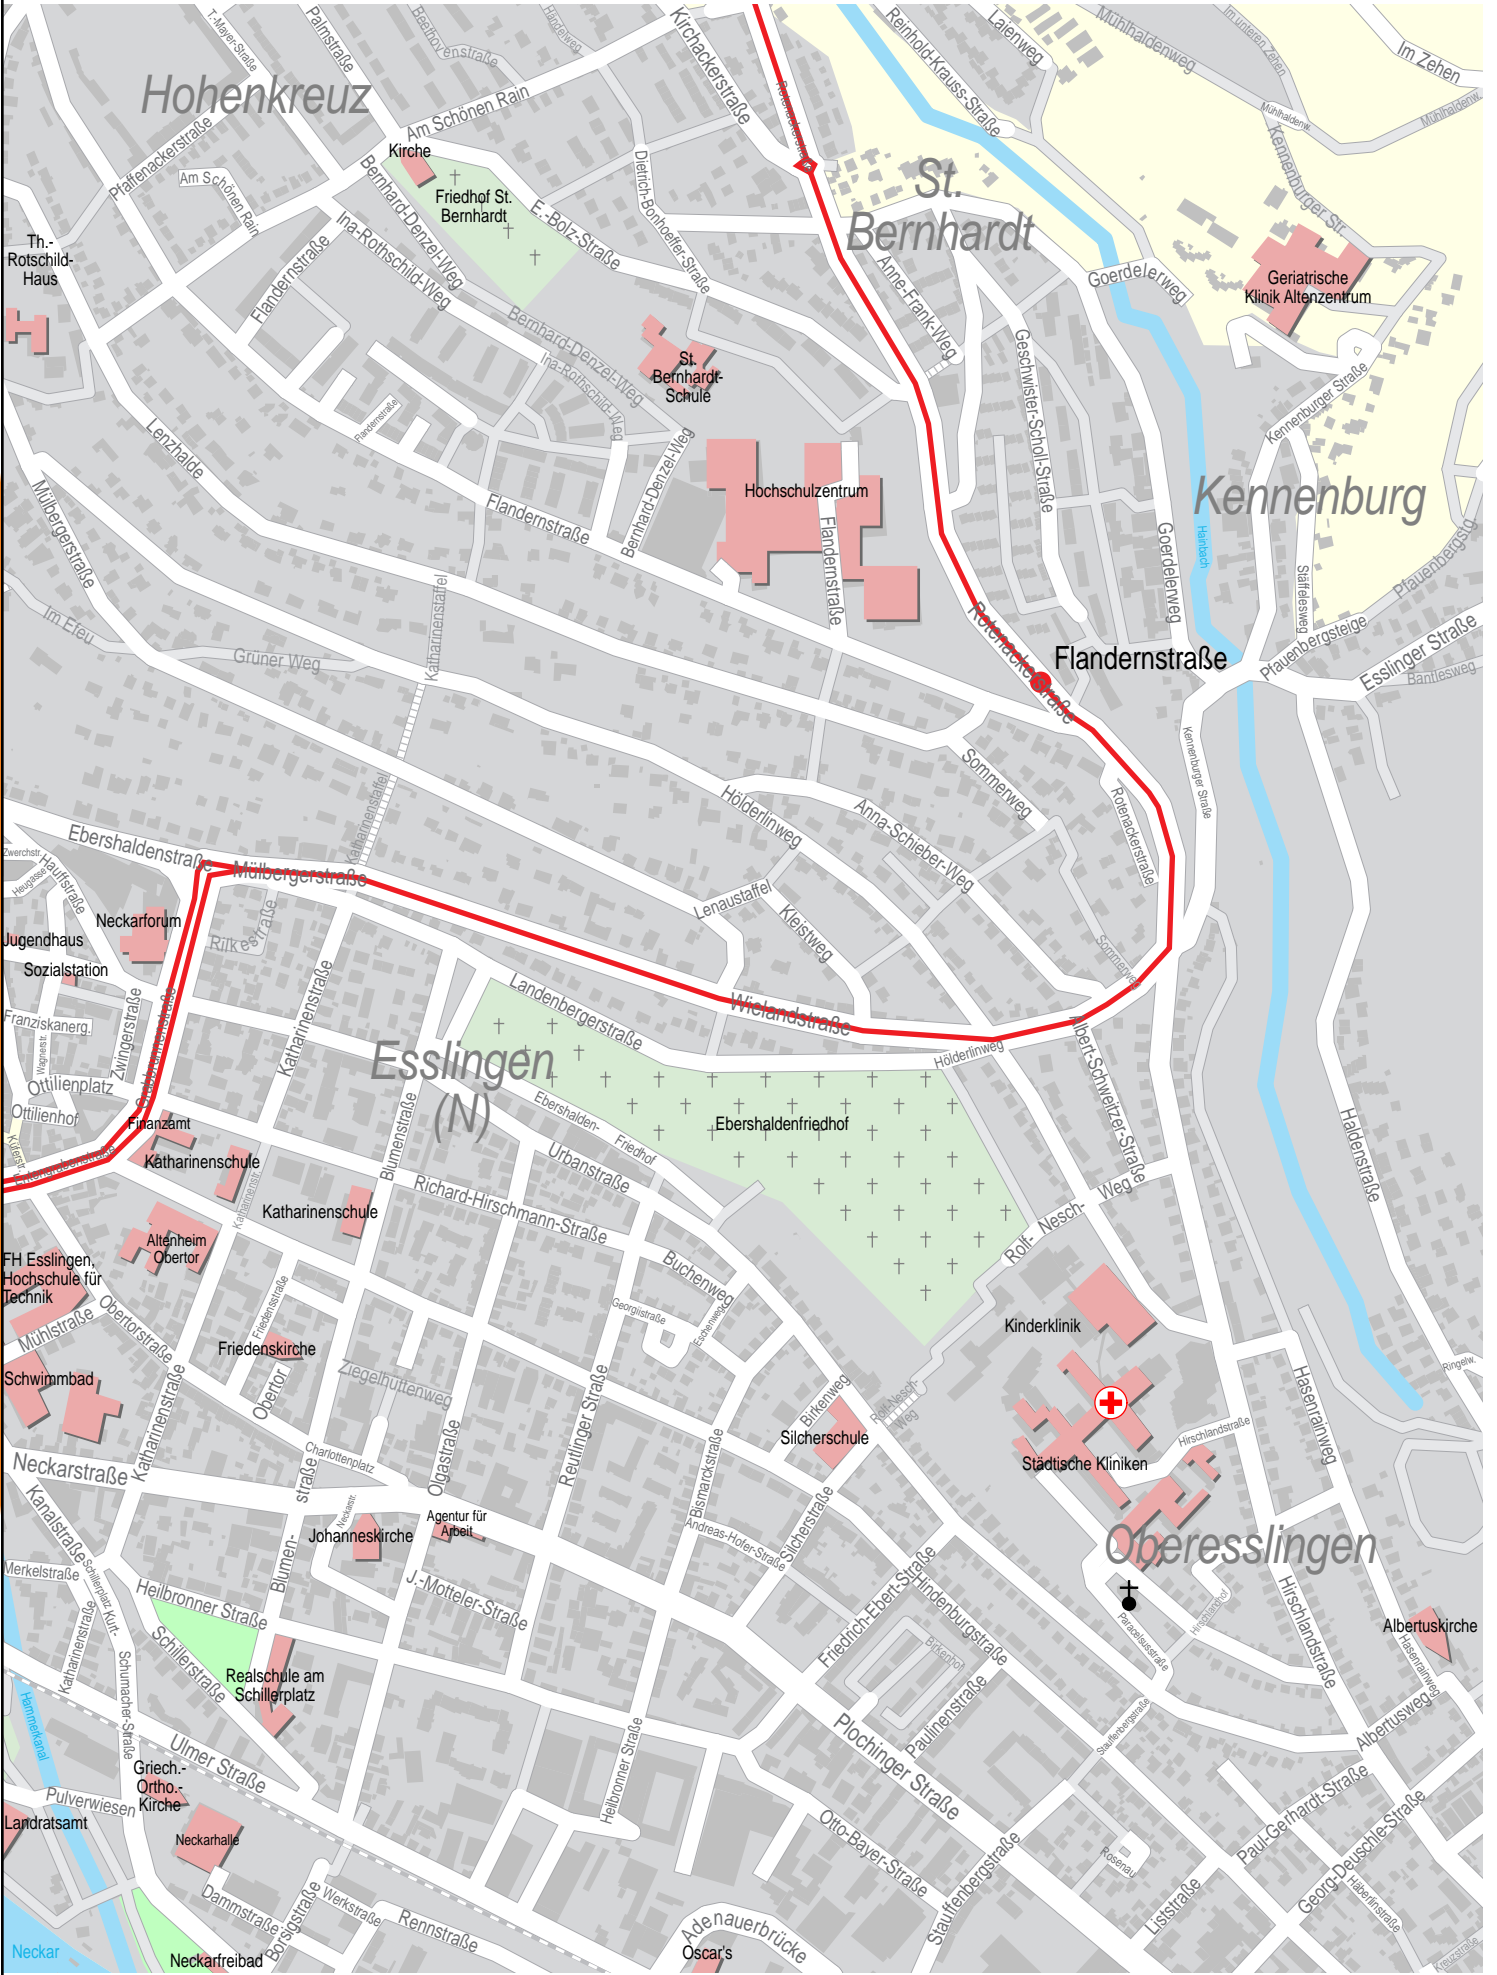

Verlauf der Linie X20

1 km 2 km 3 km 4 km

Verlauf der Linie X20

Verlauf der Linie X20

125 m 250 m 375 m 500 m

Verlauf der Linie X20

Verlauf der Linie X20

125 m 250 m 375 m 500 m

Verlauf der Linie X20

Verlauf der Linie X20

125 m 250 m 375 m 500 m

Verlauf der Linie X20

Rommelshausen

Diakonie Stetten

Verlauf der Linie X20

Verlauf der Linie X20

125 m 250 m 375 m 500 m

Rommelshausen

© PTV AG/HERE