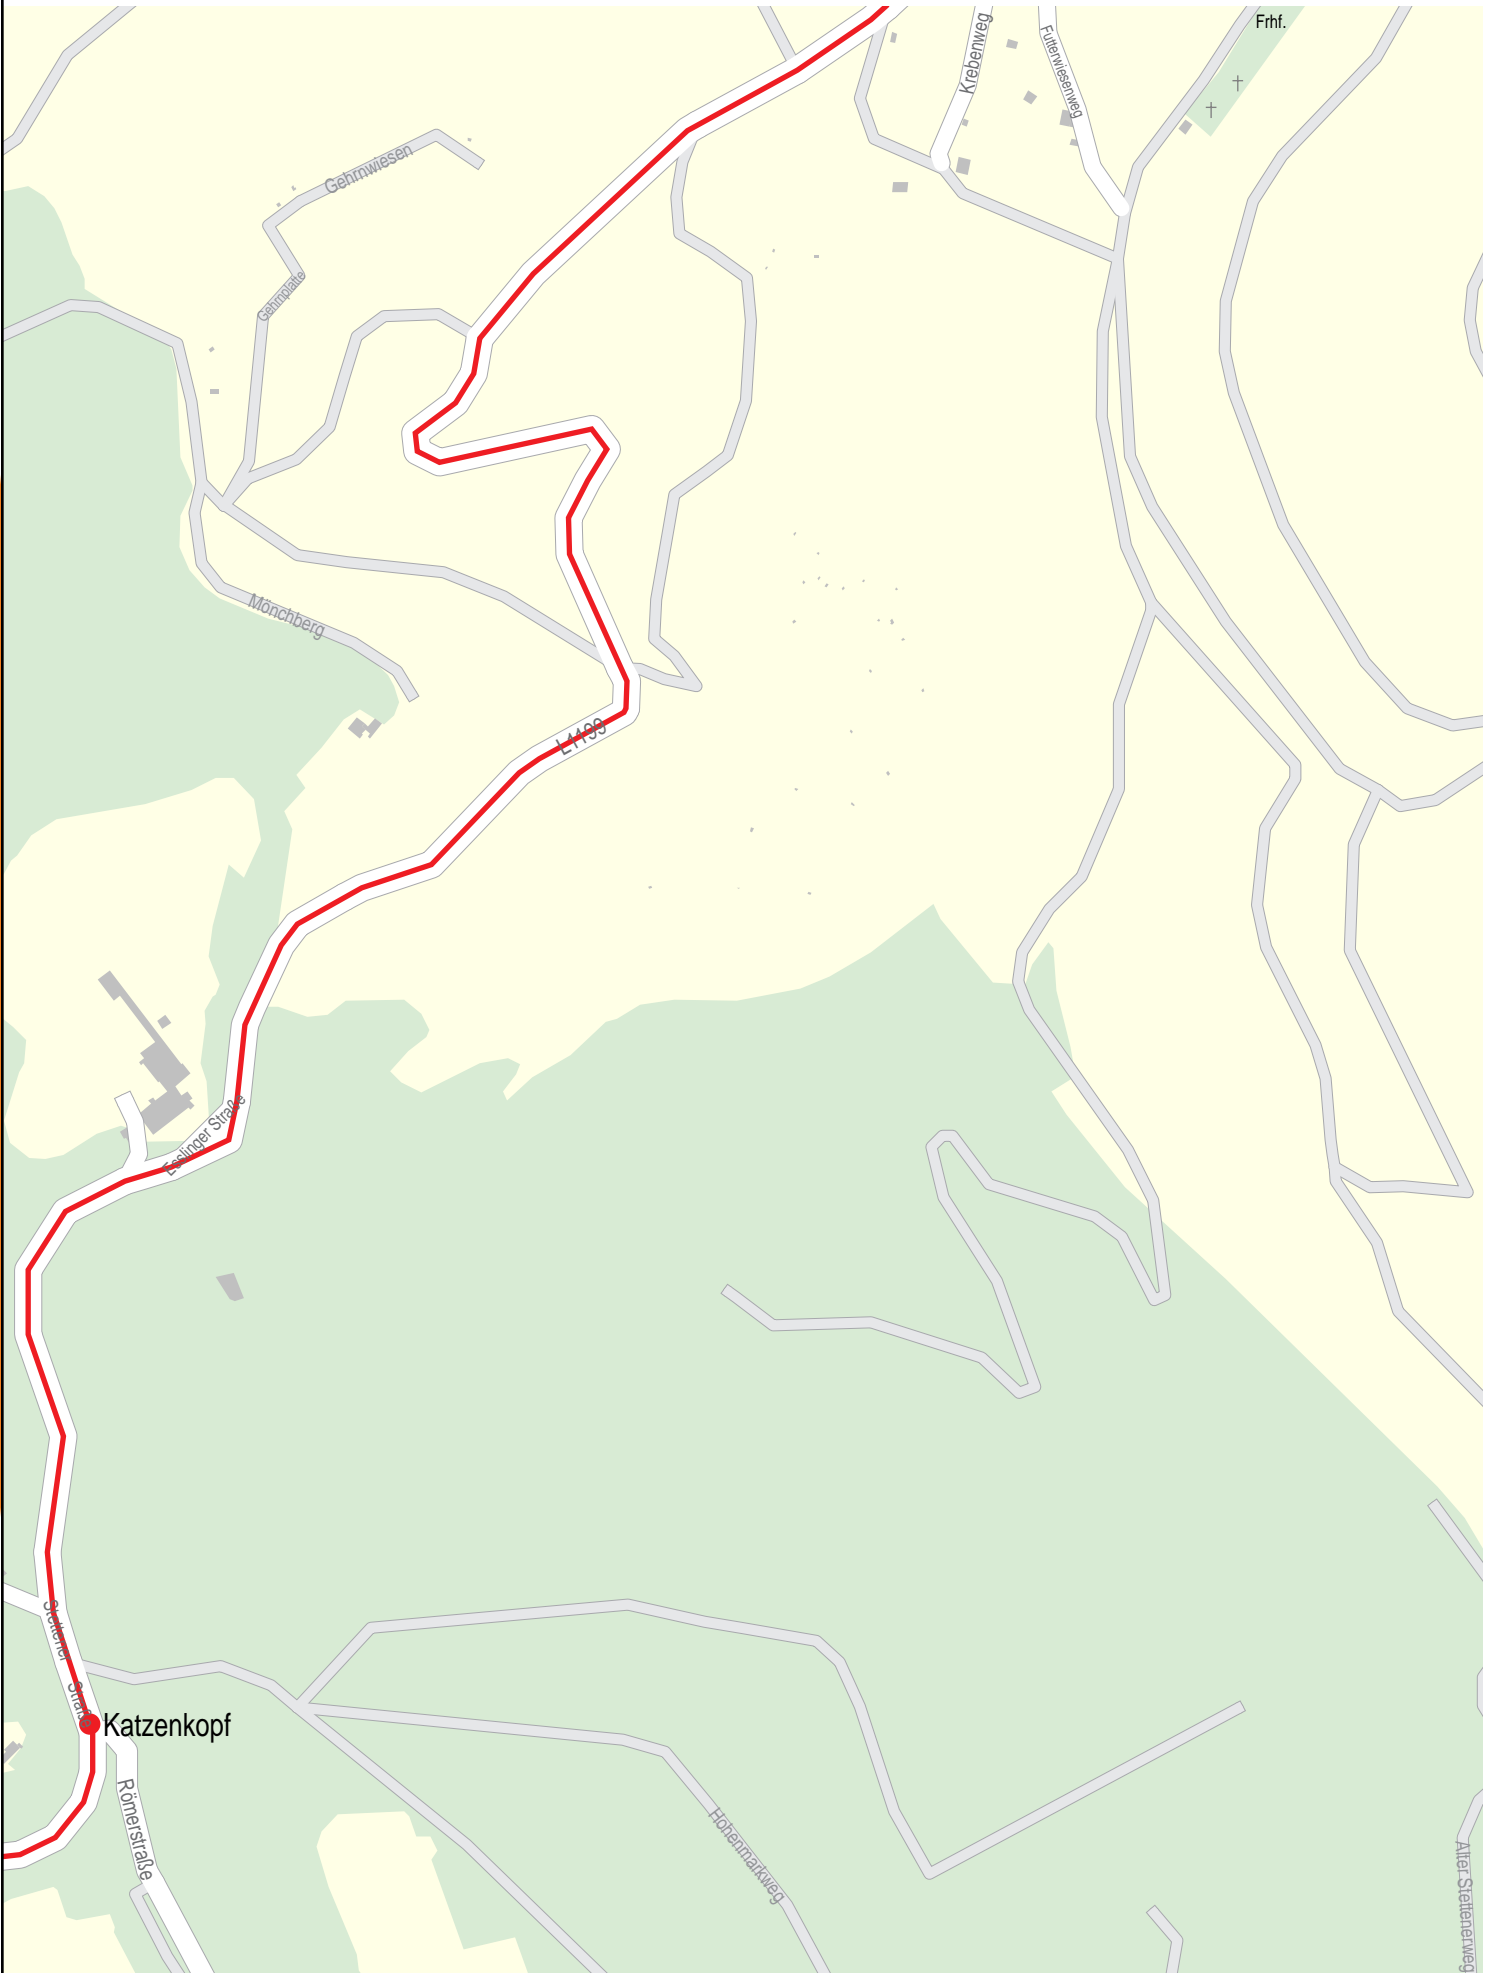

Verlauf der Linie X20

1 km 2 km 3 km 4 km

Verlauf der Linie X20

Verlauf der Linie X20

125 m 250 m 375 m 500 m

Verlauf der Linie X20

Verlauf der Linie X20

125 m 250 m 375 m 500 m

Verlauf der Linie X20

Verlauf der Linie X20

125 m 250 m 375 m 500 m

Verlauf der Linie X20

Rommelshausen

Diakonie Stetten

Verlauf der Linie X20

Verlauf der Linie X20

125 m 250 m 375 m 500 m

Rommelshausen

© PTV AG/HERE