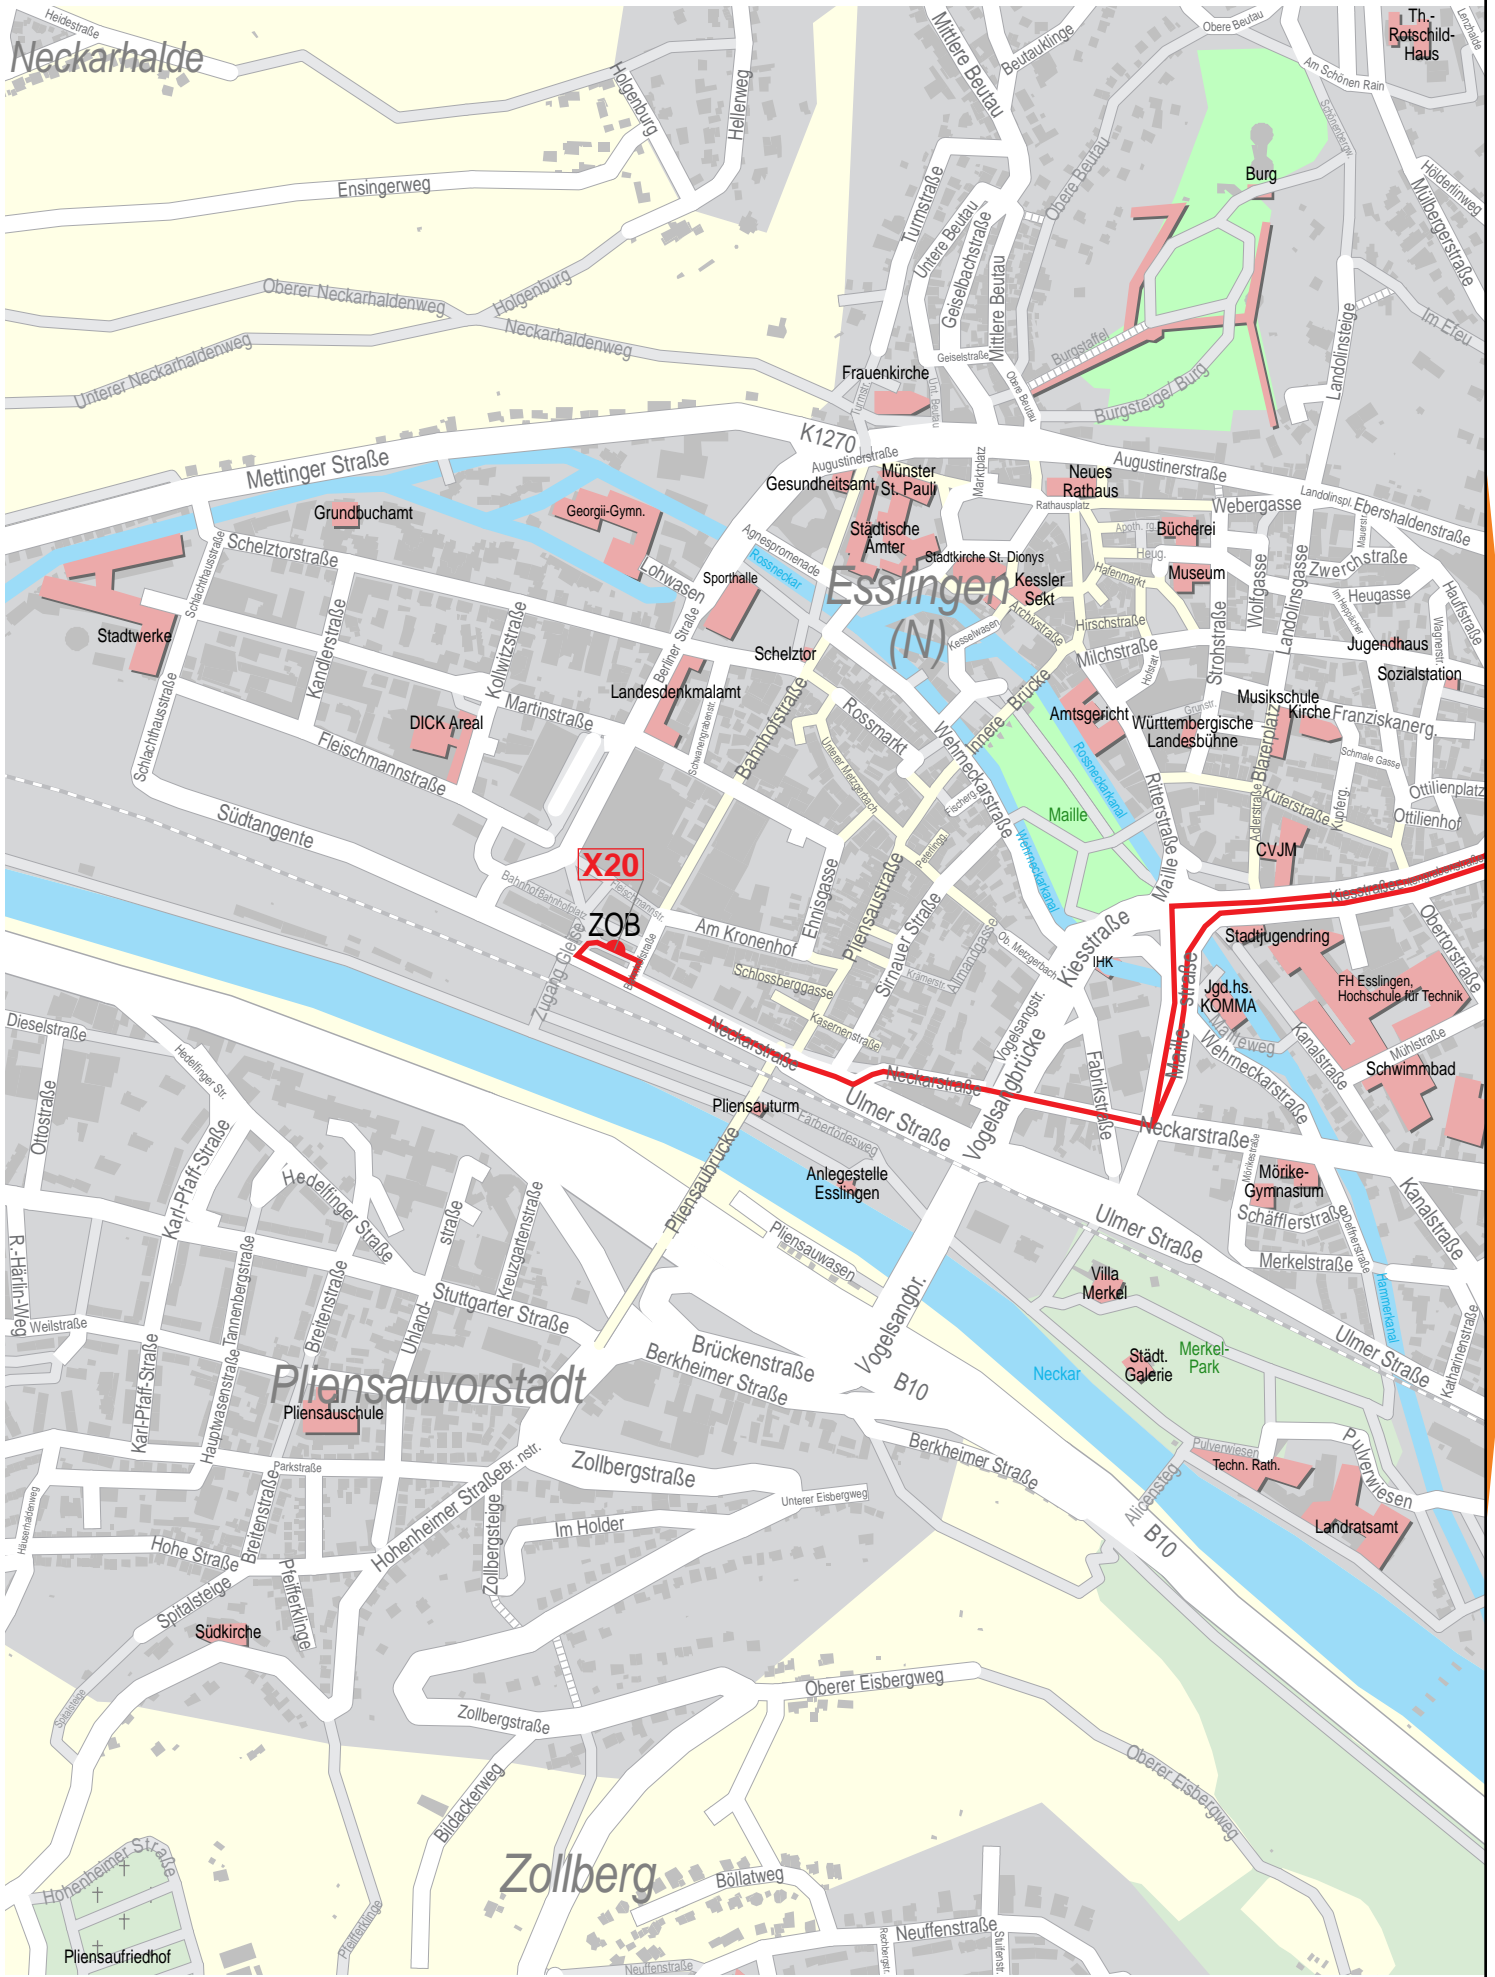

Verlauf der Linie X20

1 km 2 km 3 km 4 km

Verlauf der Linie X20

Verlauf der Linie X20

125 m 250 m 375 m 500 m

Verlauf der Linie X20

Verlauf der Linie X20

125 m 250 m 375 m 500 m

Verlauf der Linie X20

Verlauf der Linie X20

125 m 250 m 375 m 500 m

Verlauf der Linie X20

Rommelshausen

Diakonie Stetten

Verlauf der Linie X20

Verlauf der Linie X20

125 m 250 m 375 m 500 m

Rommelshausen

© PTV AG/HERE