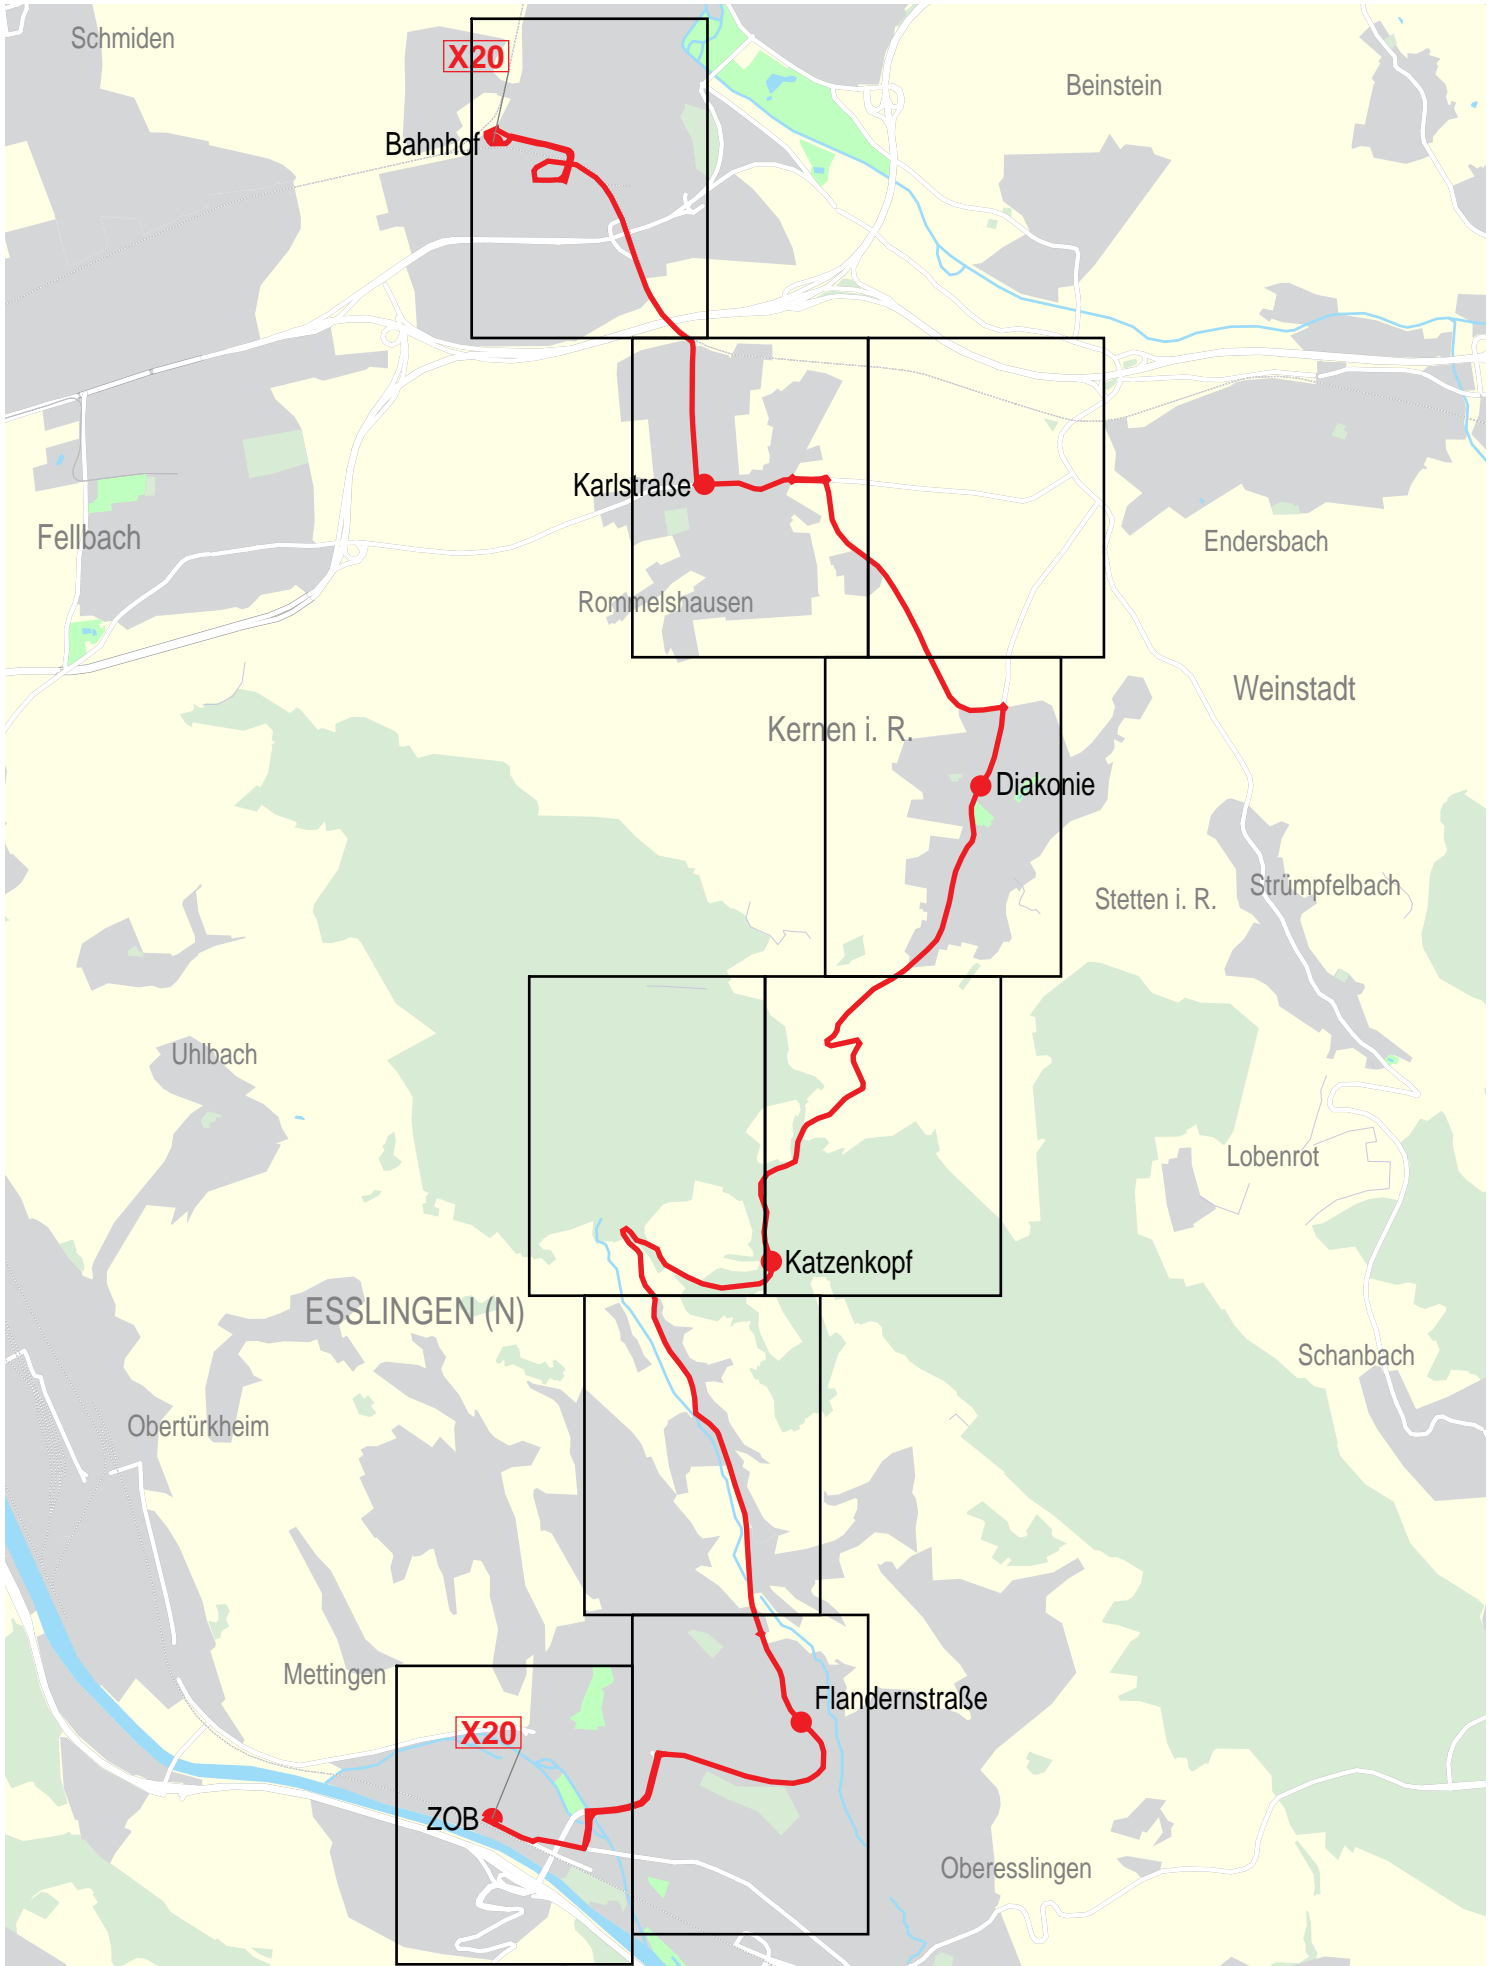

Verlauf der Linie X20

1 km 2 km 3 km 4 km

Verlauf der Linie X20

Verlauf der Linie X20

125 m 250 m 375 m 500 m

Verlauf der Linie X20

Verlauf der Linie X20

125 m 250 m 375 m 500 m

Verlauf der Linie X20

Verlauf der Linie X20

125 m 250 m 375 m 500 m

Verlauf der Linie X20

Rommelshausen

Diakonie Stetten

Verlauf der Linie X20

Verlauf der Linie X20

125 m 250 m 375 m 500 m

Rommelshausen

© PTV AG/HERE