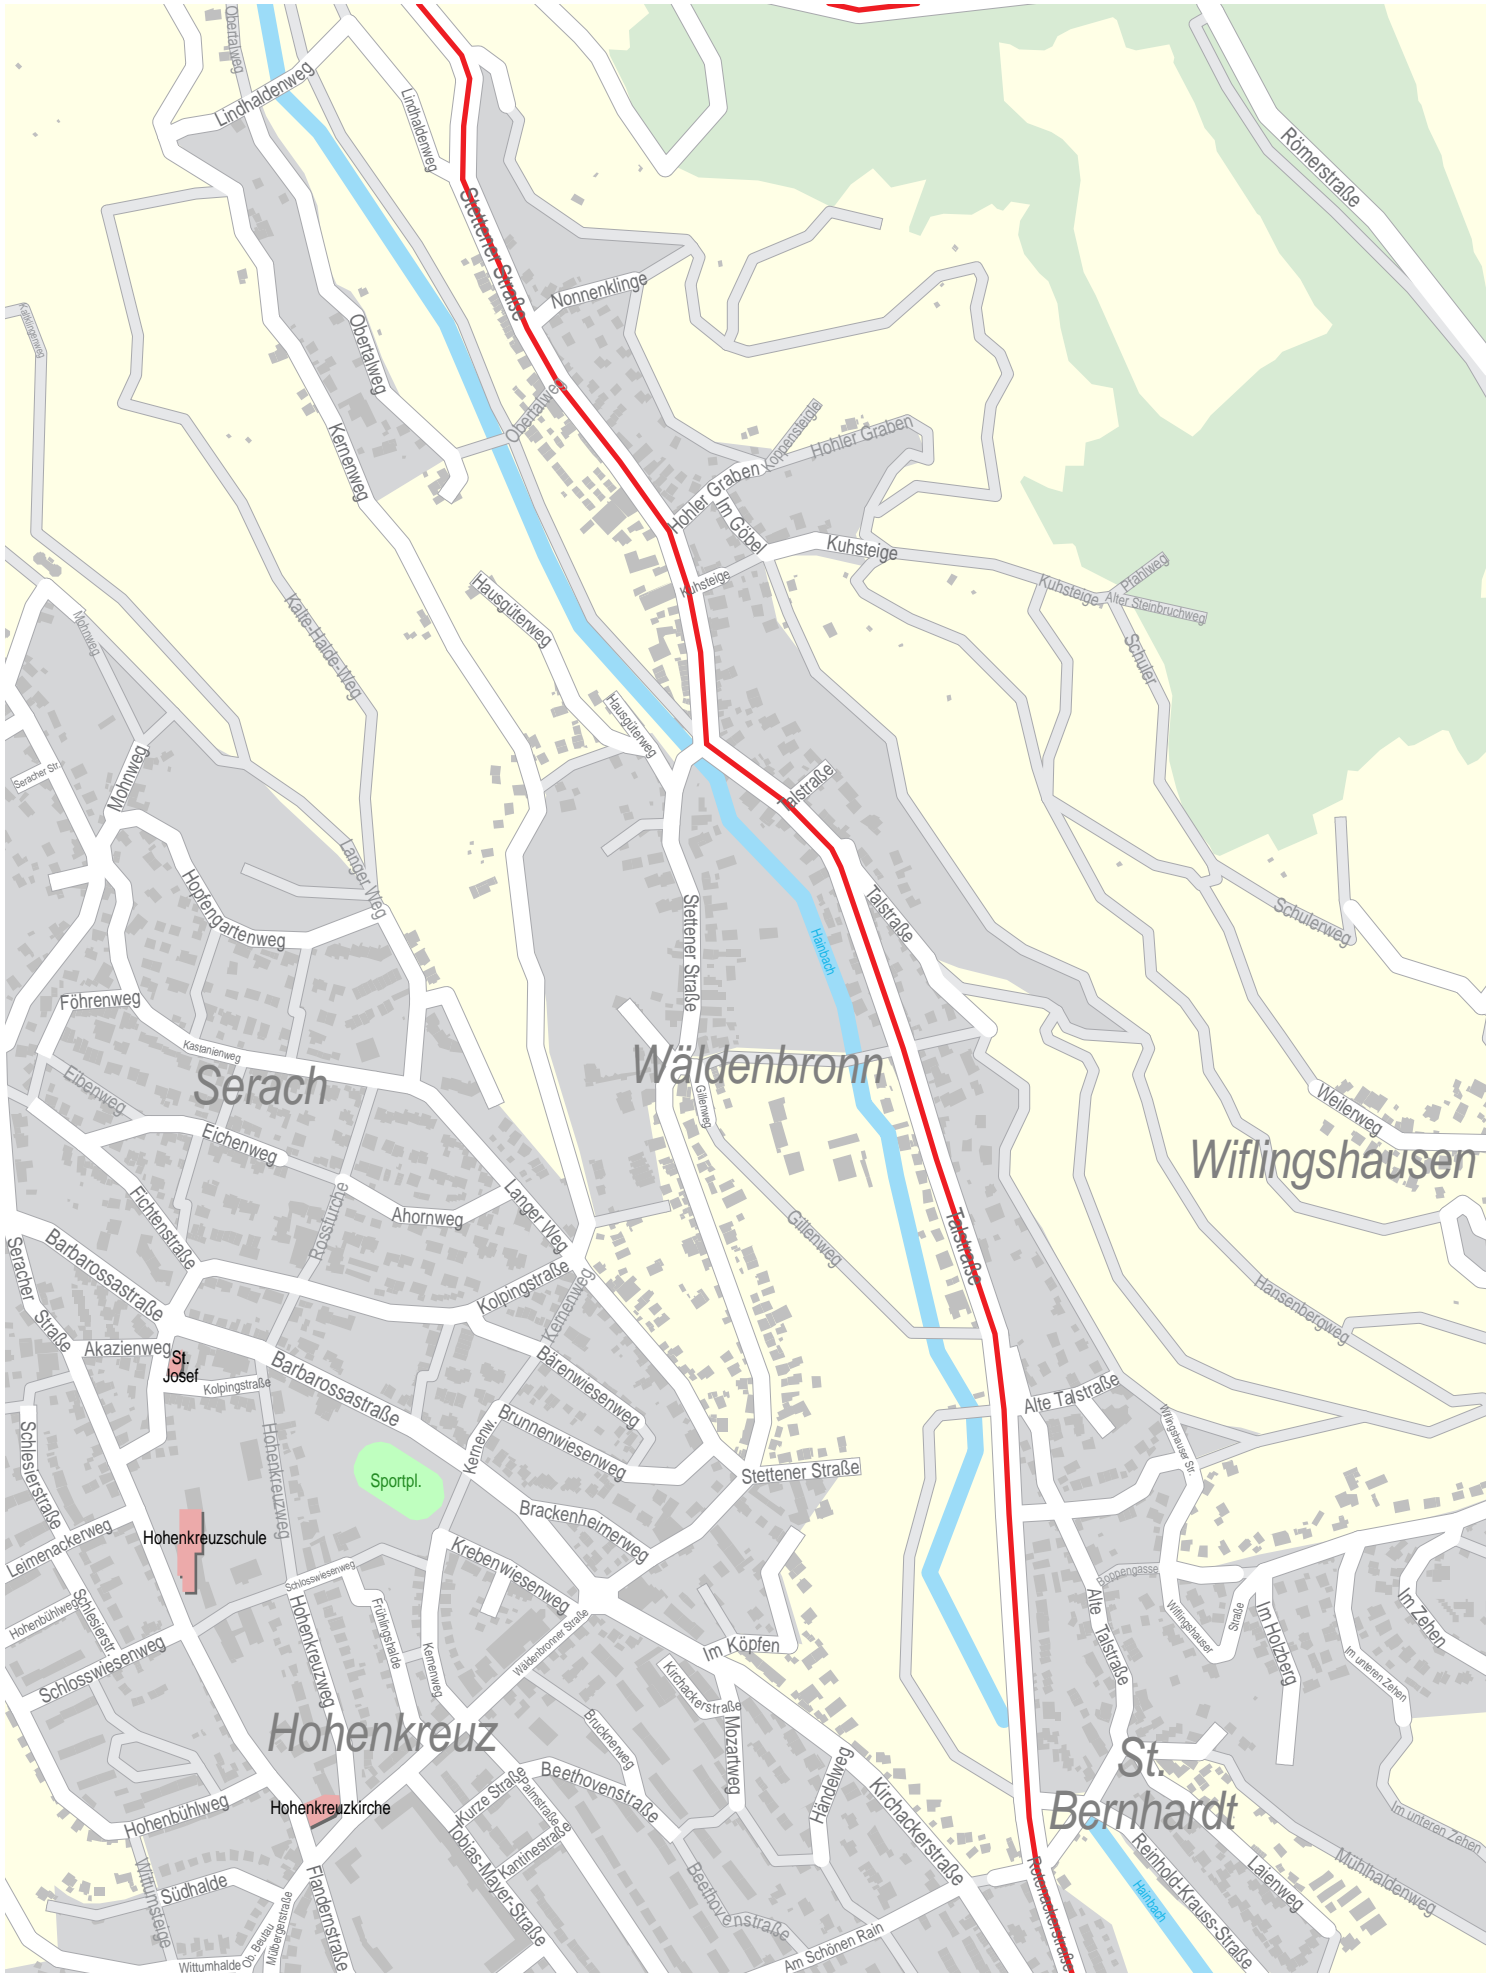

Verlauf der Linie X20

1 km 2 km 3 km 4 km

Verlauf der Linie X20

Verlauf der Linie X20

125 m 250 m 375 m 500 m

Verlauf der Linie X20

Verlauf der Linie X20

125 m 250 m 375 m 500 m

Verlauf der Linie X20

Verlauf der Linie X20

125 m 250 m 375 m 500 m

Verlauf der Linie X20

Rommelshausen

Diakonie Stetten

Verlauf der Linie X20

Verlauf der Linie X20

125 m 250 m 375 m 500 m

Rommelshausen

© PTV AG/HERE