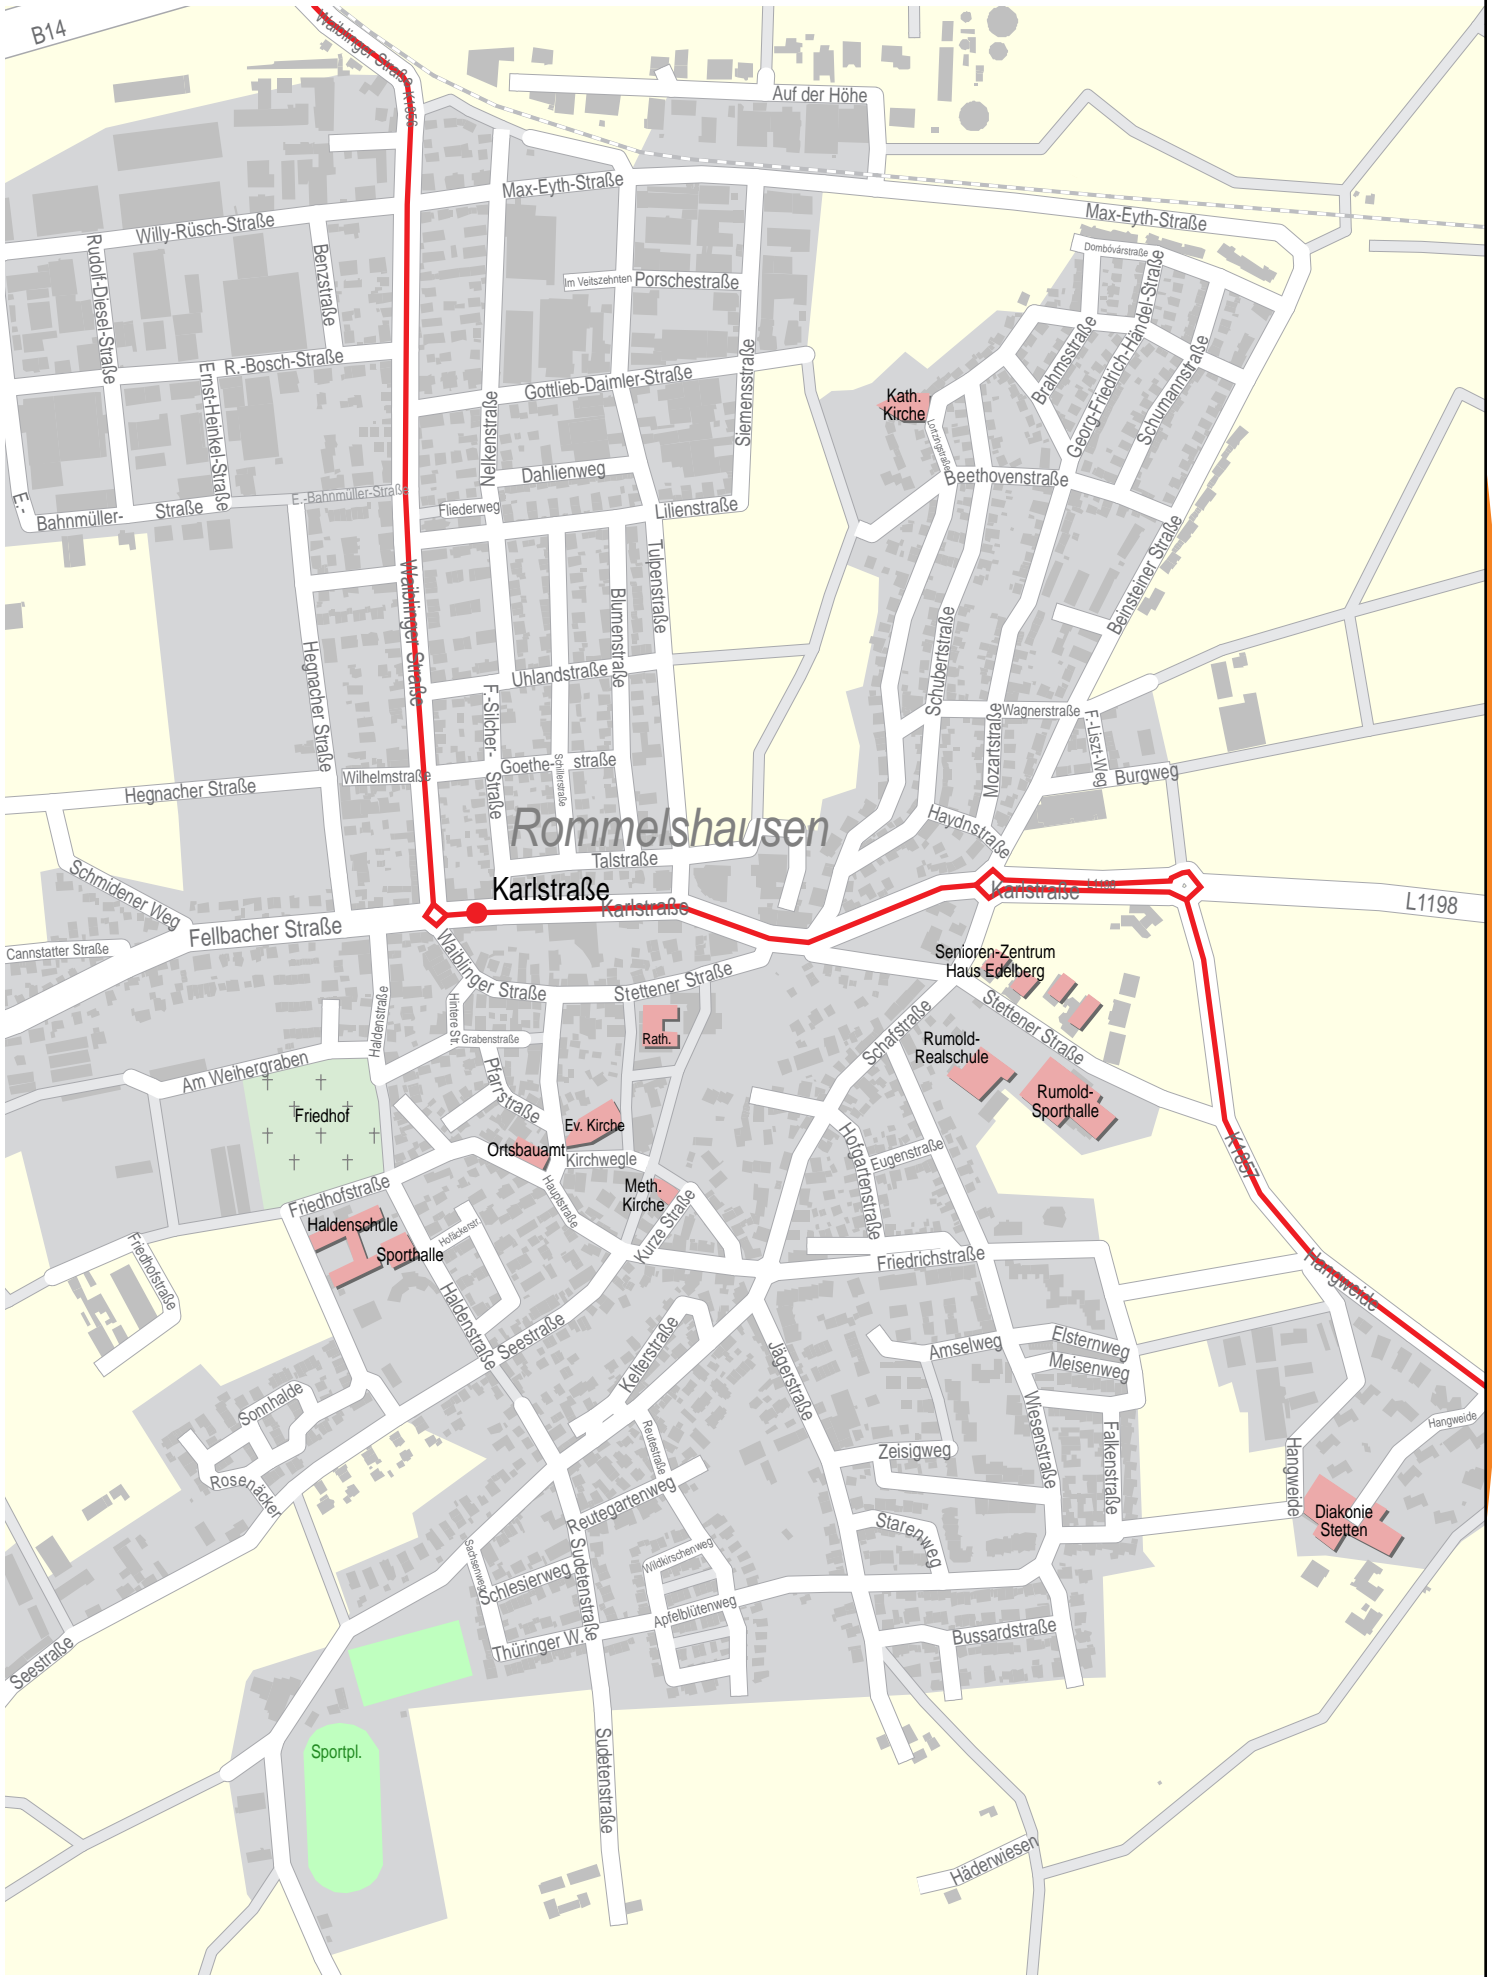

Verlauf der Linie X20

1 km 2 km 3 km 4 km

Verlauf der Linie X20

Verlauf der Linie X20

125 m 250 m 375 m 500 m

Verlauf der Linie X20

Verlauf der Linie X20

125 m 250 m 375 m 500 m

Verlauf der Linie X20

Verlauf der Linie X20

125 m 250 m 375 m 500 m

Verlauf der Linie X20

Rommelshausen

Diakonie Stetten

Verlauf der Linie X20

Verlauf der Linie X20

125 m 250 m 375 m 500 m

Rommelshausen

© PTV AG/HERE