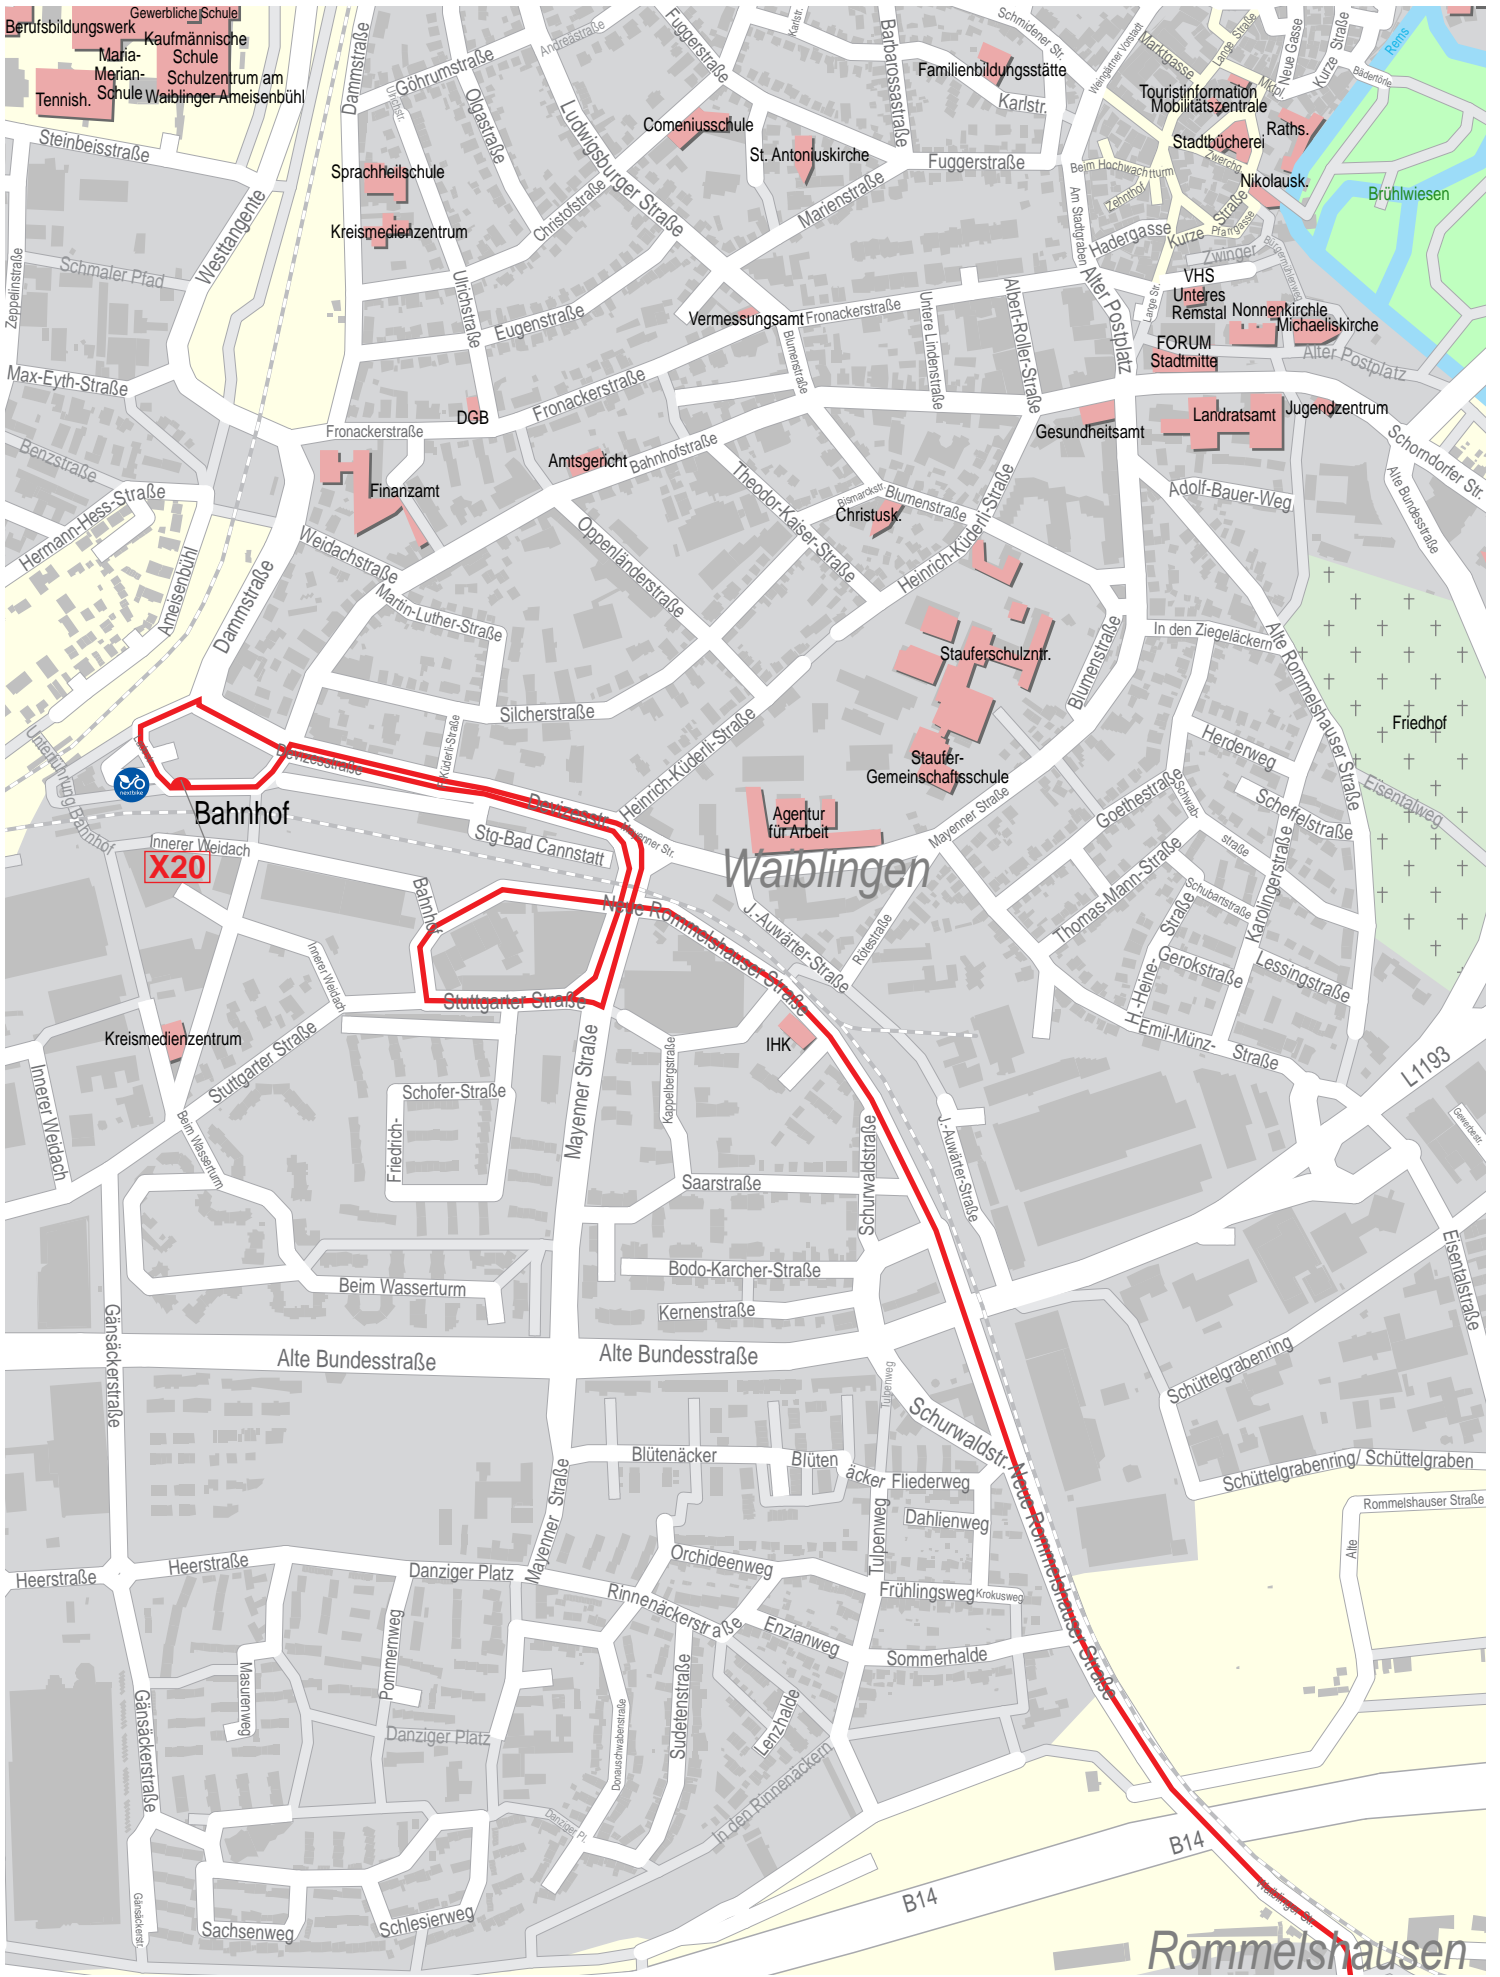

Verlauf der Linie X20

1 km 2 km 3 km 4 km

Verlauf der Linie X20

Verlauf der Linie X20

125 m 250 m 375 m 500 m

Verlauf der Linie X20

Verlauf der Linie X20

125 m 250 m 375 m 500 m

Verlauf der Linie X20

Verlauf der Linie X20

125 m 250 m 375 m 500 m

Verlauf der Linie X20

Rommelshausen

Diakonie Stetten

Verlauf der Linie X20

Verlauf der Linie X20

125 m 250 m 375 m 500 m

Rommelshausen

© PTV AG/HERE