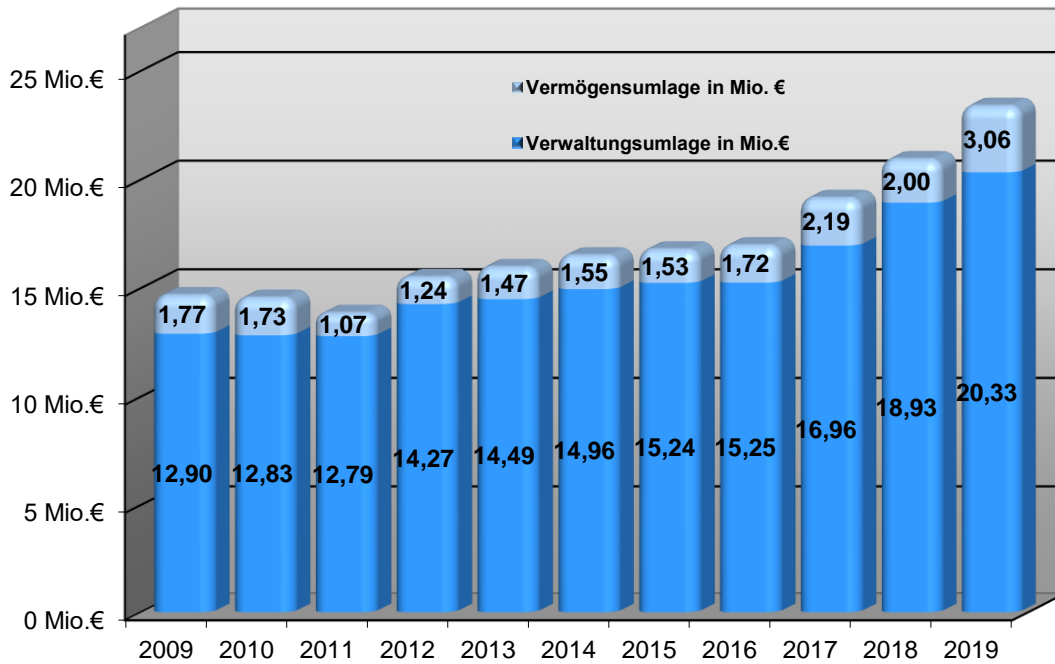

## Haushalt 2019 - Stand Entwurf

## Verbandsumlage 2009 bis 2019 in Millionen Euro

... erhoben bei 179 Städten und Gemeinden