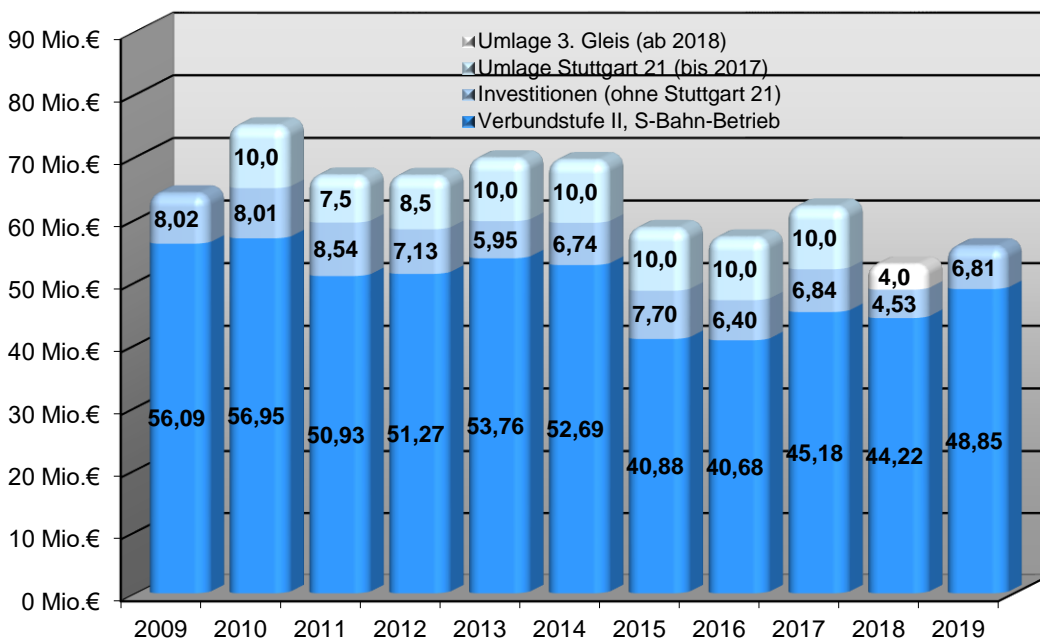

Verkehrsumlage 2009 bis 2019 in Millionen Euro

... erhoben bei den in den Verkehrs- und Tarifverbund VVS integrierten Kreisen und der Stadt Stuttgart (ohne Kreis Göppingen)