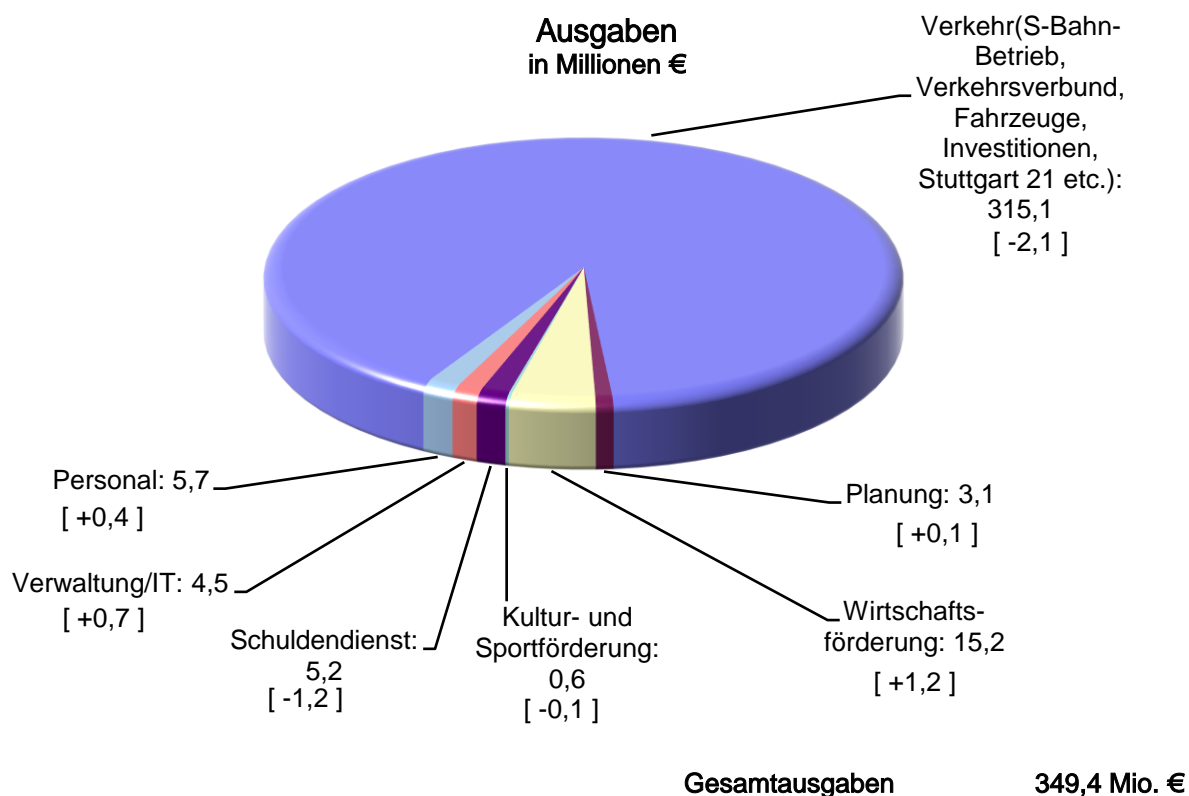

Haushalt 2019

Verbandsumlage 2009 bis 2019 in Millionen Euro

... erhoben bei 179 Städten und Gemeinden

Verkehrsumlage 2009 bis 2019 in Millionen Euro

... erhoben bei den in den Verkehrs- und Tarifverbund VVS integrierten Kreisen und der Stadt Stuttgart (ohne Kreis Göppingen)