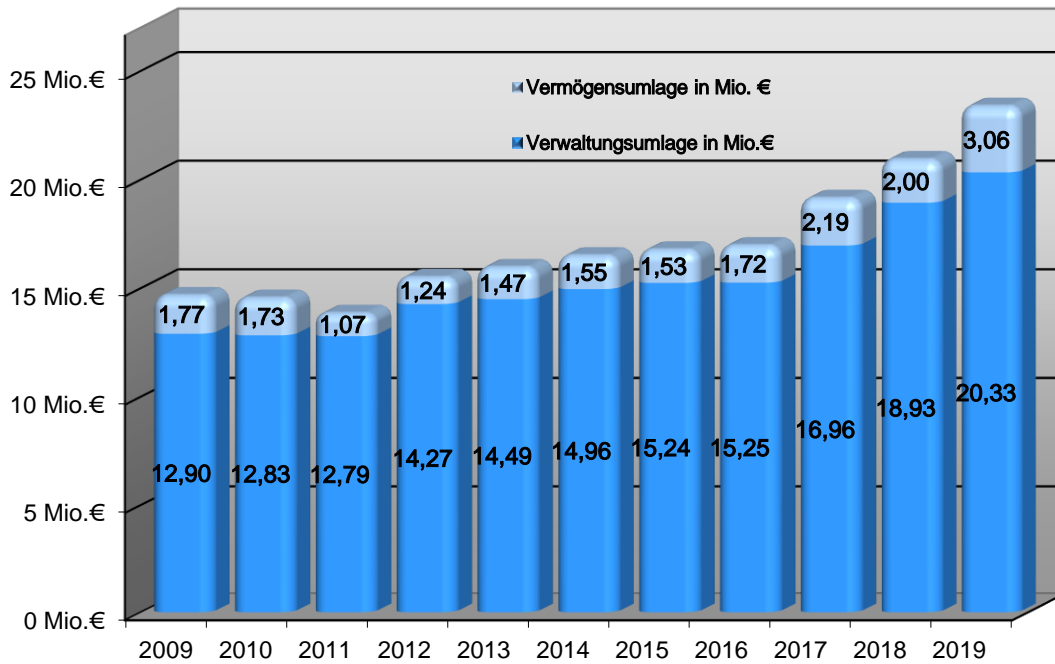

Haushalt 2019

Verbandsumlage 2009 bis 2019 in Millionen Euro

... erhoben bei 179 Städten und Gemeinden

Verkehrsumlage 2009 bis 2019 in Millionen Euro

... erhoben bei den in den Verkehrs- und Tarifverbund VVS integrierten Kreisen und der Stadt Stuttgart (ohne Kreis Göppingen)