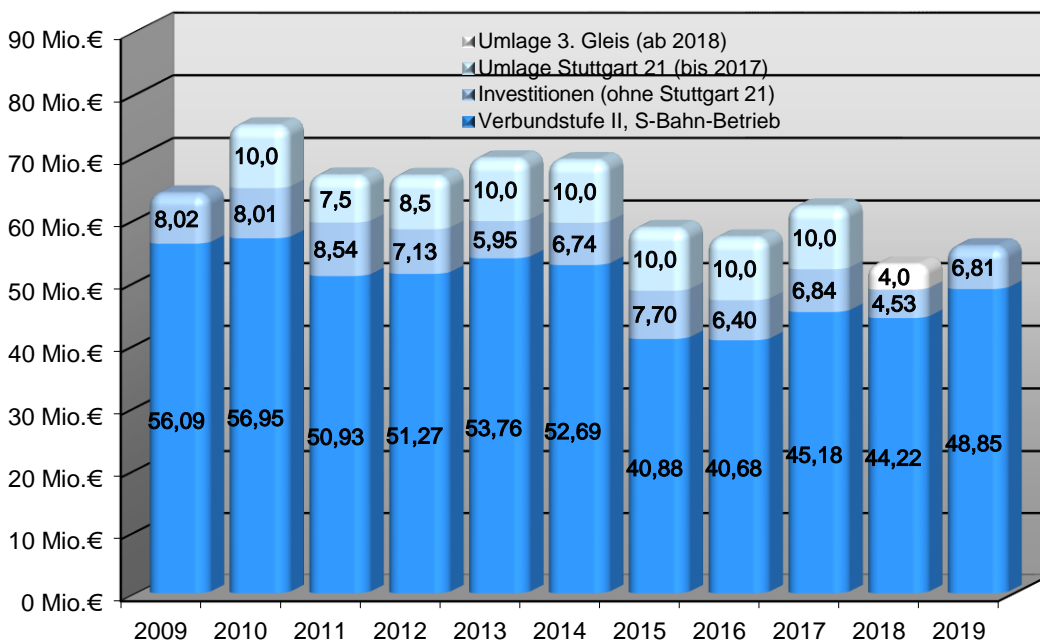

Haushalt 2019

Verbandsumlage 2009 bis 2019 in Millionen Euro

... erhoben bei 179 Städten und Gemeinden

Verkehrsumlage 2009 bis 2019 in Millionen Euro

... erhoben bei den in den Verkehrs- und Tarifverbund VVS integrierten Kreisen und der Stadt Stuttgart (ohne Kreis Göppingen)