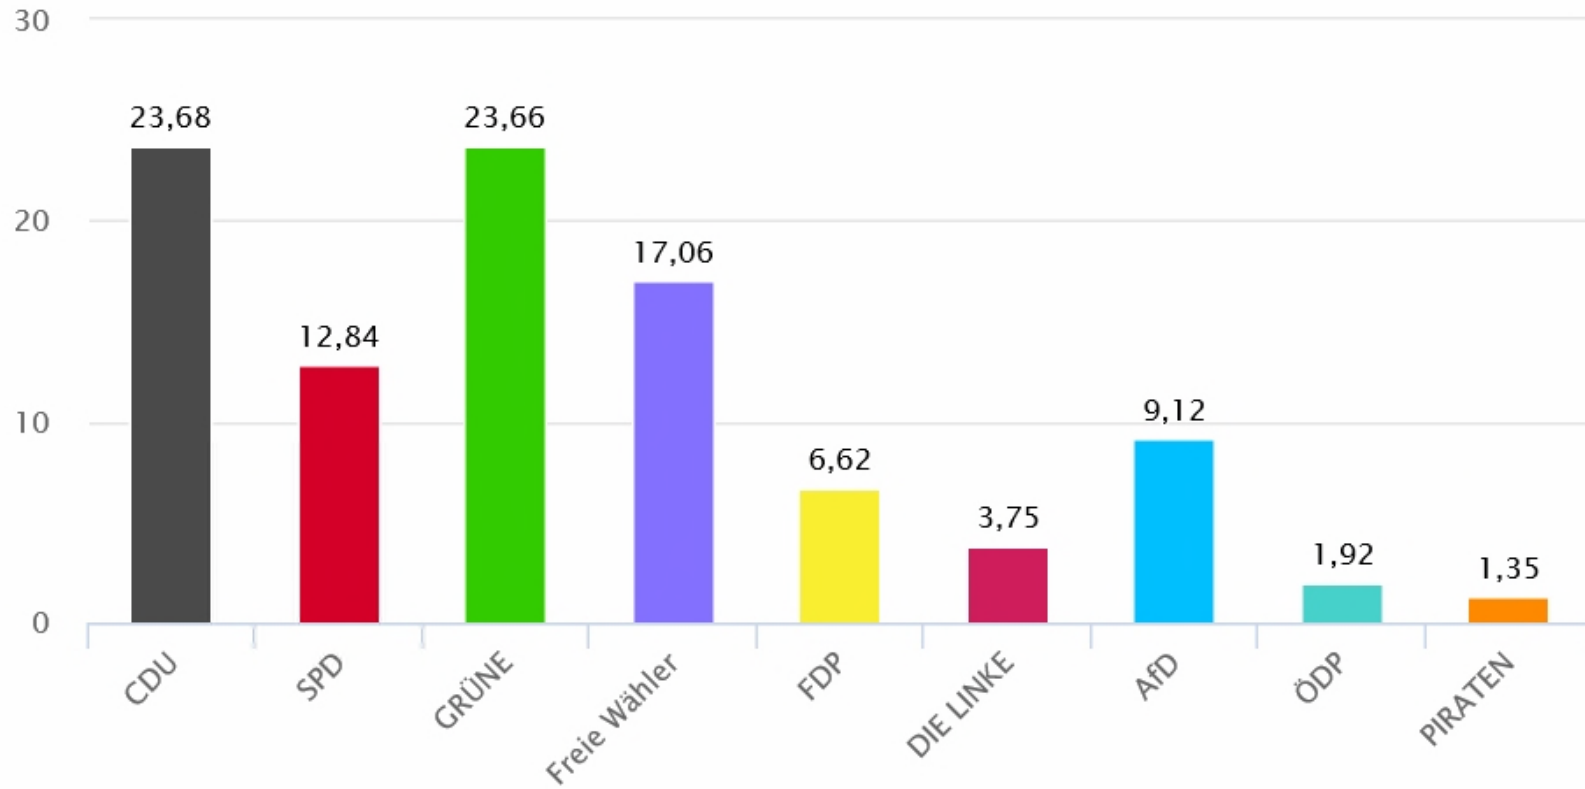

Stimmenanteile in Prozent im Wahlkreis Esslingen

Quelle: votemanager.de / Verband Region Stuttgart

vorläufiges Ergebnis am 26.05.2019

27.05.2019 00:28 Uhr

votemanager.de