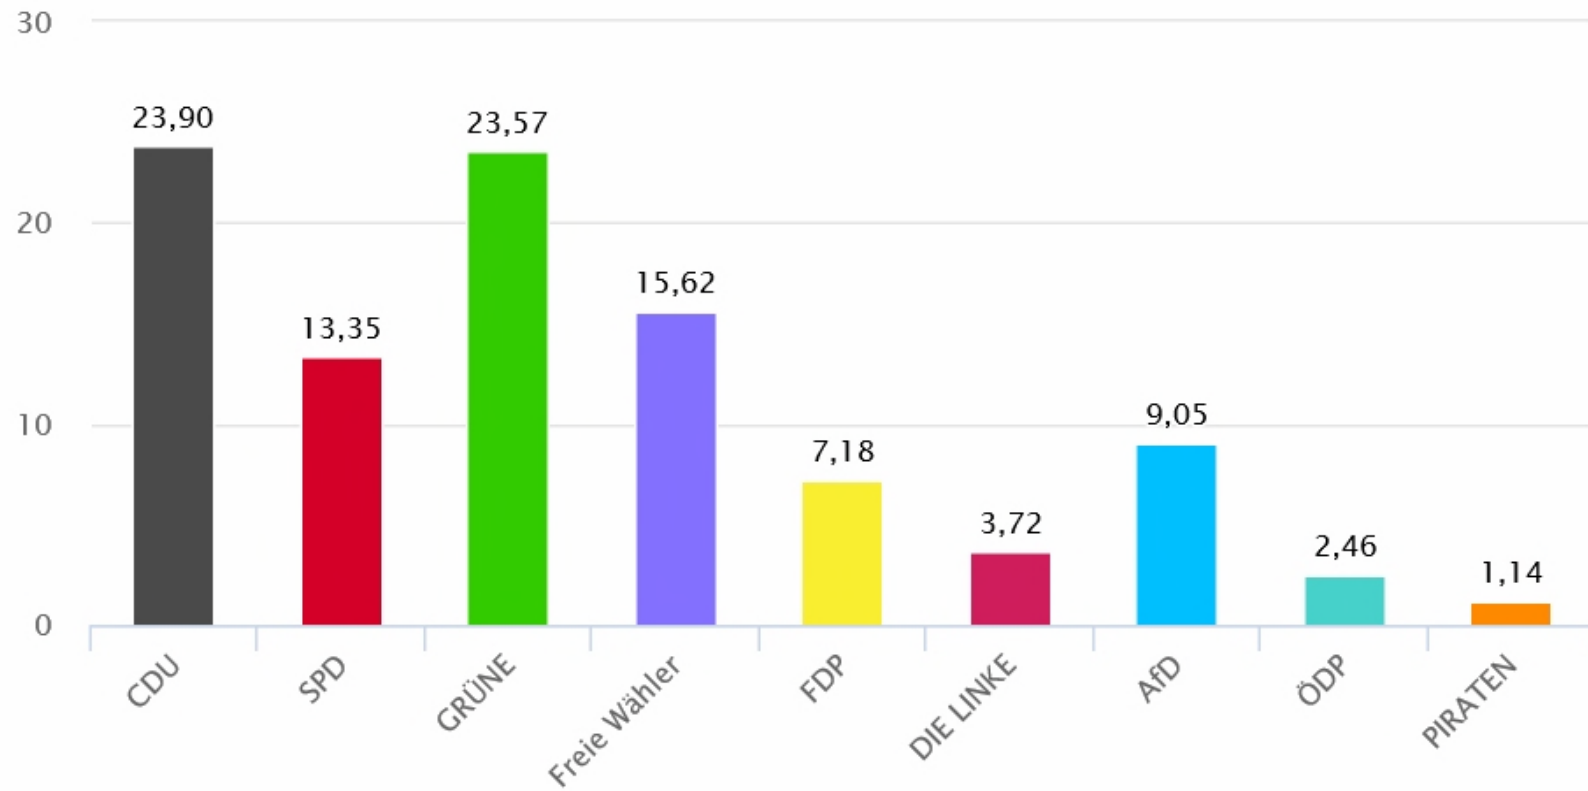

## Stimmenanteile in Prozent im Wahlkreis Ludwigsburg

Quelle: votemanager.de / Verband Region Stuttgart

vorläufiges Ergebnis am 26.05.2019

27.05.2019 00:29 Uhr

votemanager.de