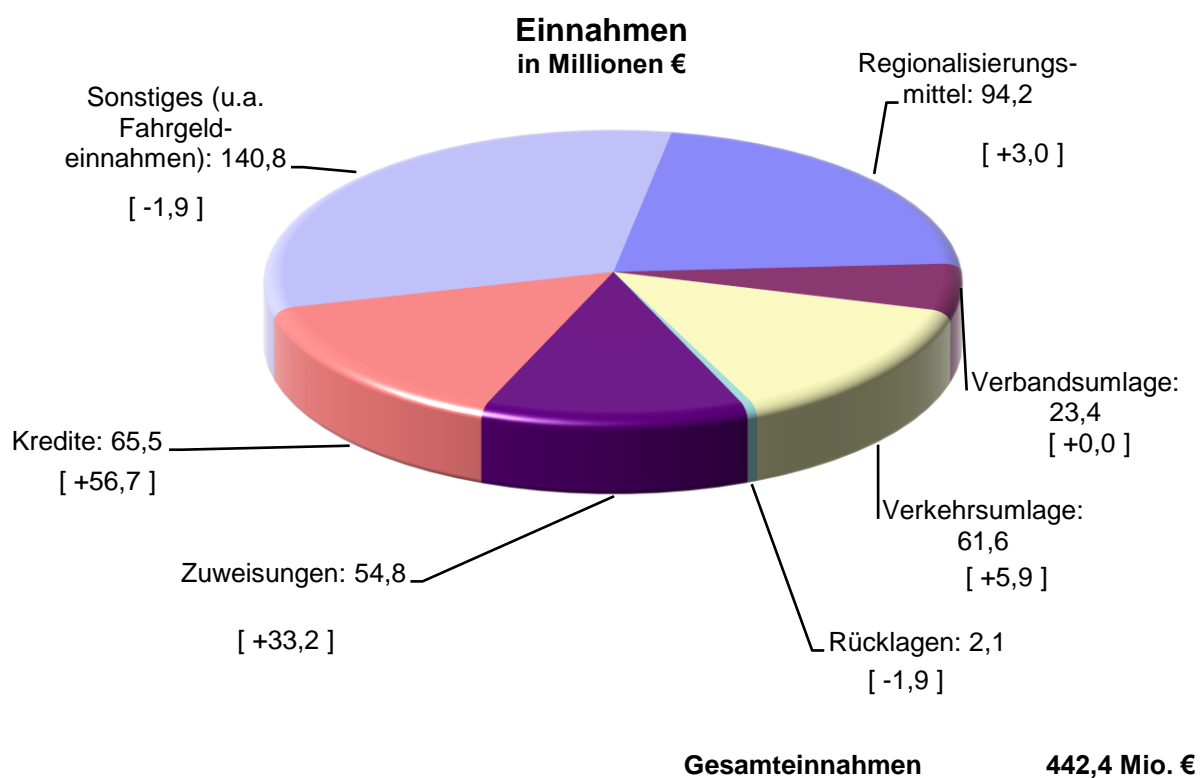

Haushalt 2020 - Stand Beschluss

Verbandsumlage 2010 bis 2020 in Millionen Euro

... erhoben bei 179 Städten und Gemeinden

Verkehrsumlage 2010 bis 2020 in Millionen Euro

... erhoben bei den in den Verkehrs- und Tarifverbund VVS integrierten Kreisen und der Stadt Stuttgart (ohne Kreis Göppingen)