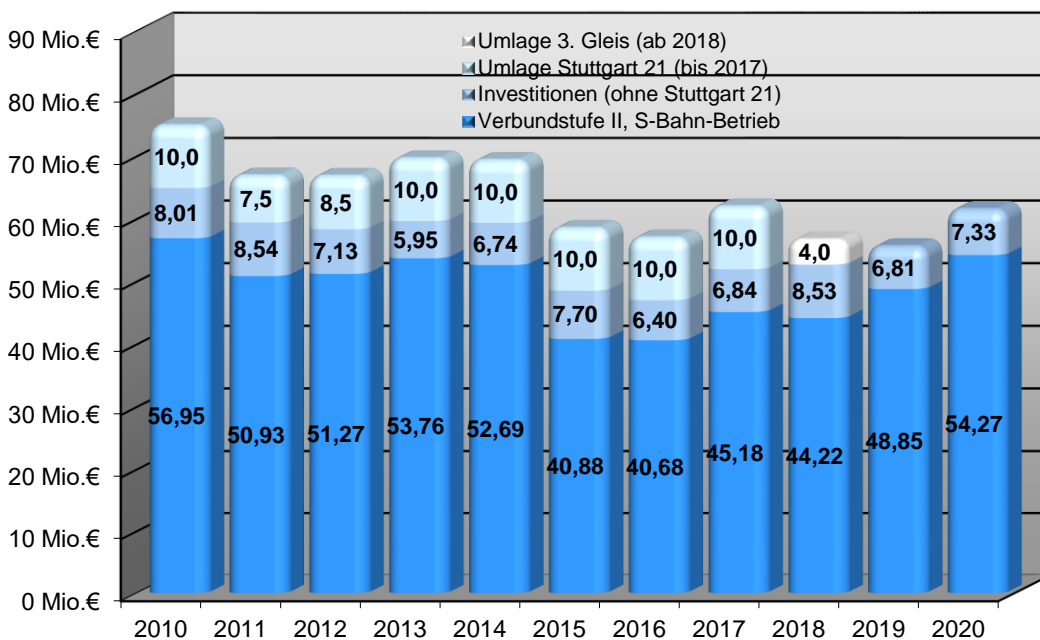

Haushalt 2020 - Stand Beschluss

Verbandsumlage 2010 bis 2020 in Millionen Euro

... erhoben bei 179 Städten und Gemeinden

Verkehrsumlage 2010 bis 2020 in Millionen Euro

... erhoben bei den in den Verkehrs- und Tarifverbund VVS integrierten Kreisen und der Stadt Stuttgart (ohne Kreis Göppingen)