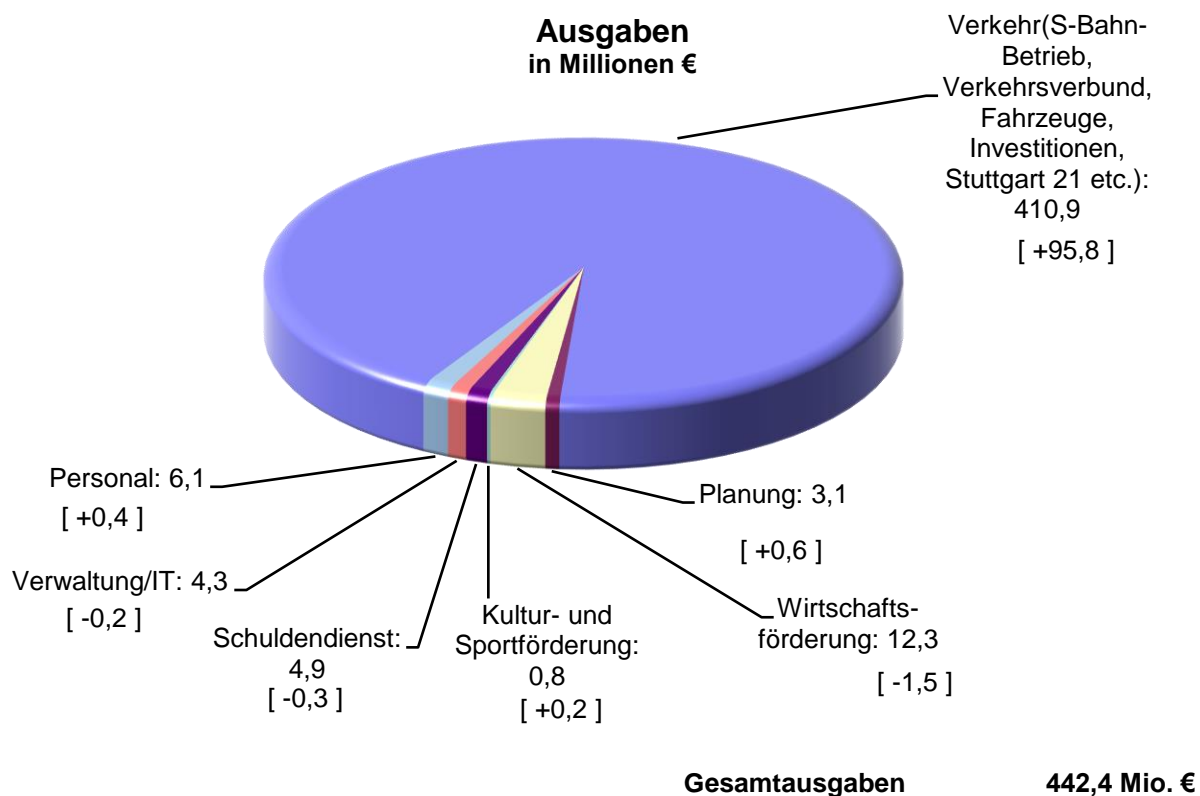

Haushalt 2020 - Stand Beschluss

Verbandsumlage 2010 bis 2020 in Millionen Euro

... erhoben bei 179 Städten und Gemeinden

Verkehrsumlage 2010 bis 2020 in Millionen Euro

... erhoben bei den in den Verkehrs- und Tarifverbund VVS integrierten Kreisen und der Stadt Stuttgart (ohne Kreis Göppingen)