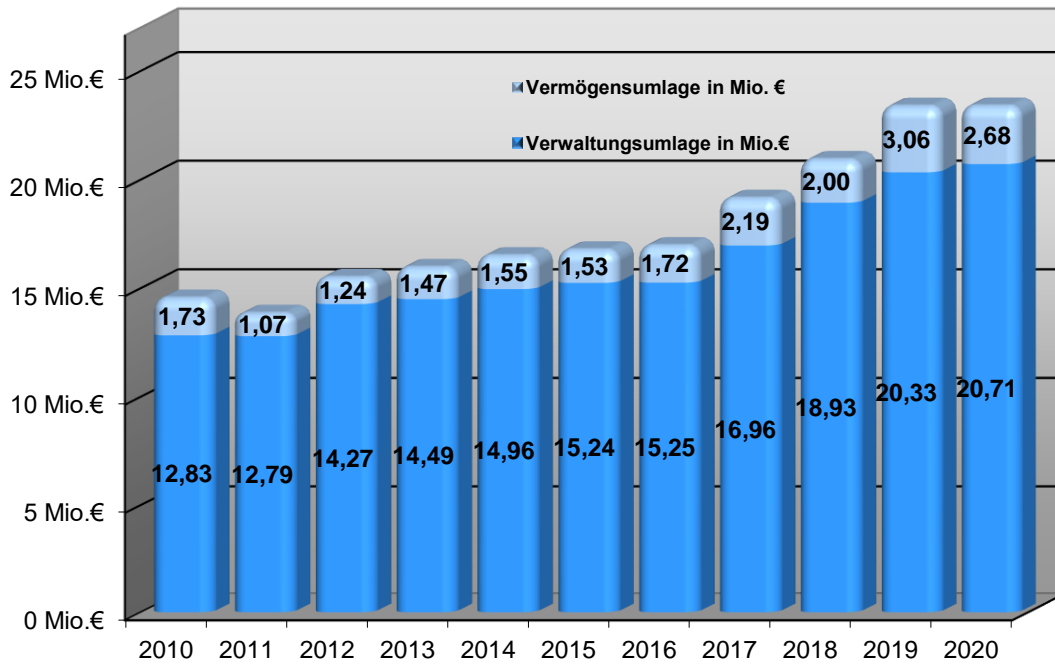

Haushalt 2020 - Stand Beschluss

Verbandsumlage 2010 bis 2020 in Millionen Euro

... erhoben bei 179 Städten und Gemeinden

Verkehrsumlage 2010 bis 2020 in Millionen Euro

... erhoben bei den in den Verkehrs- und Tarifverbund VVS integrierten Kreisen und der Stadt Stuttgart (ohne Kreis Göppingen)