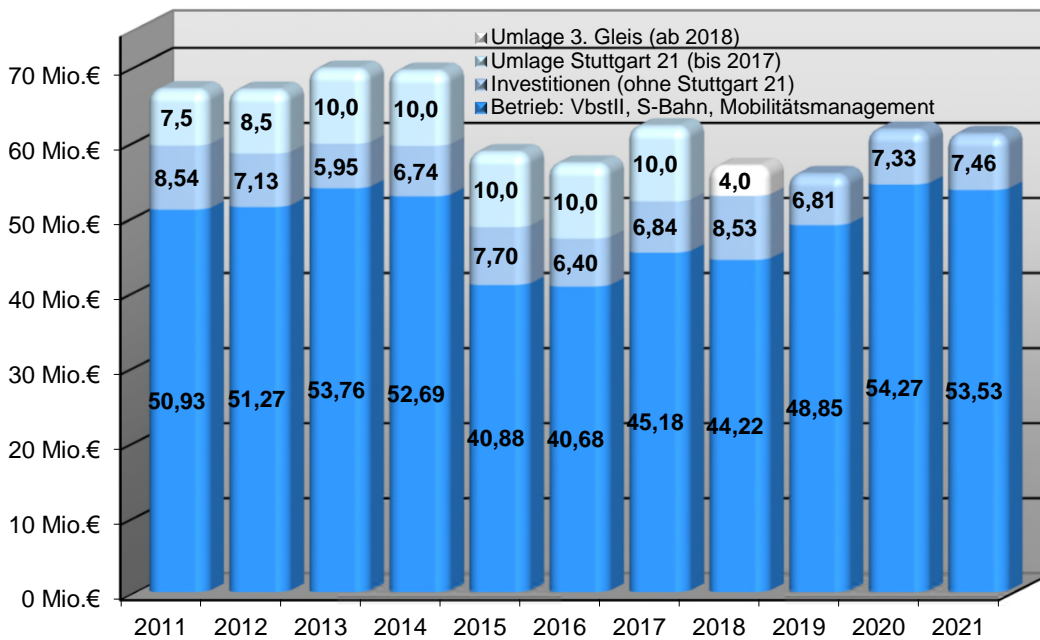

Verbandsumlage 2011 bis 2021 in Millionen Euro

... erhoben bei 179 Städten und Gemeinden

Verkehrsumlage 2011 bis 2021 in Millionen Euro

... erhoben bei den in den Verkehrs- und Tarifverbund VVS integrierten Kreisen und der Stadt Stuttgart