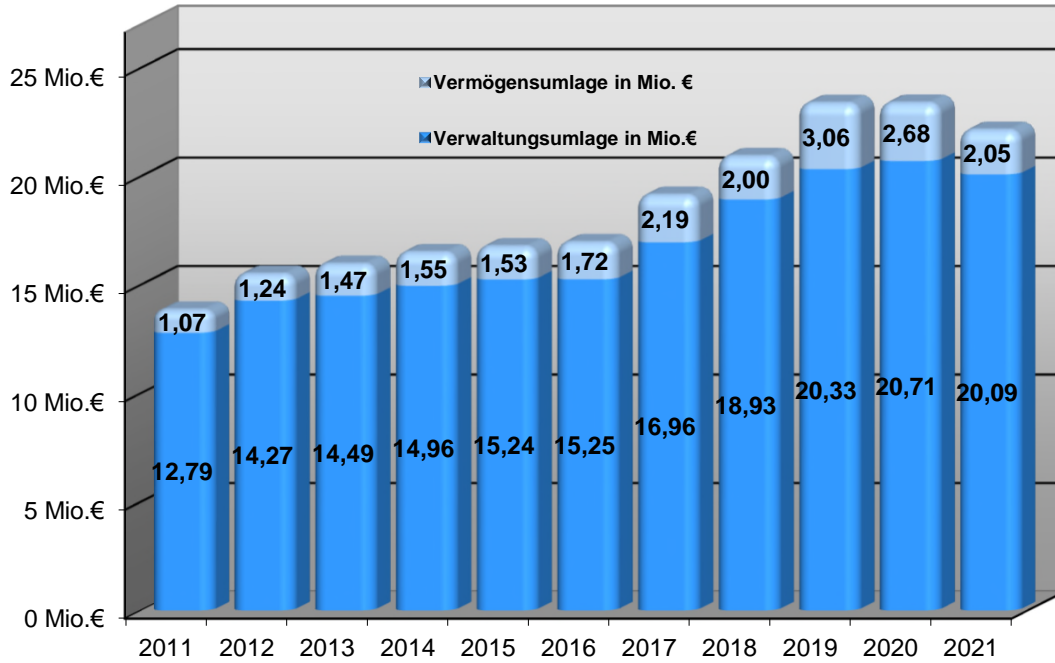

Verbandsumlage 2011 bis 2021 in Millionen Euro

... erhoben bei 179 Städten und Gemeinden

Verkehrsumlage 2011 bis 2021 in Millionen Euro

... erhoben bei den in den Verkehrs- und Tarifverbund VVS integrierten Kreisen und der Stadt Stuttgart