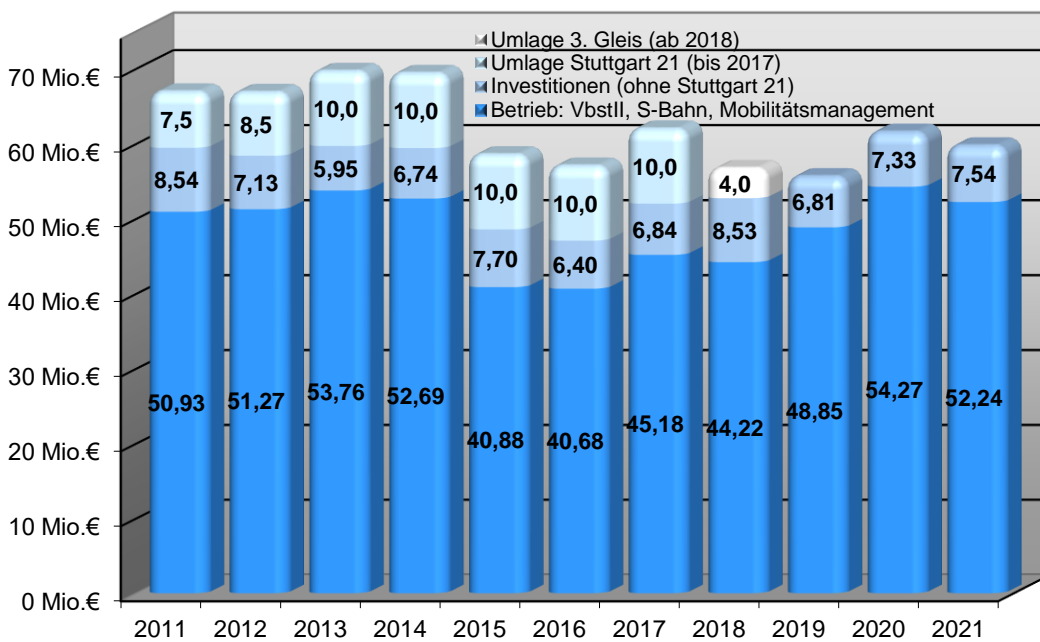

## Haushalt 2021 - Stand Beschluss

### Verbandsumlage 2011 bis 2021 in Millionen Euro

... erhoben bei 179 Städten und Gemeinden

### Verkehrsumlage 2011 bis 2021 in Millionen Euro

... erhoben bei den in den Verkehrs- und Tarifverbund VVS integrierten Kreisen und der Stadt Stuttgart (ab 2021 einschließlich Landkreis Göppingen)