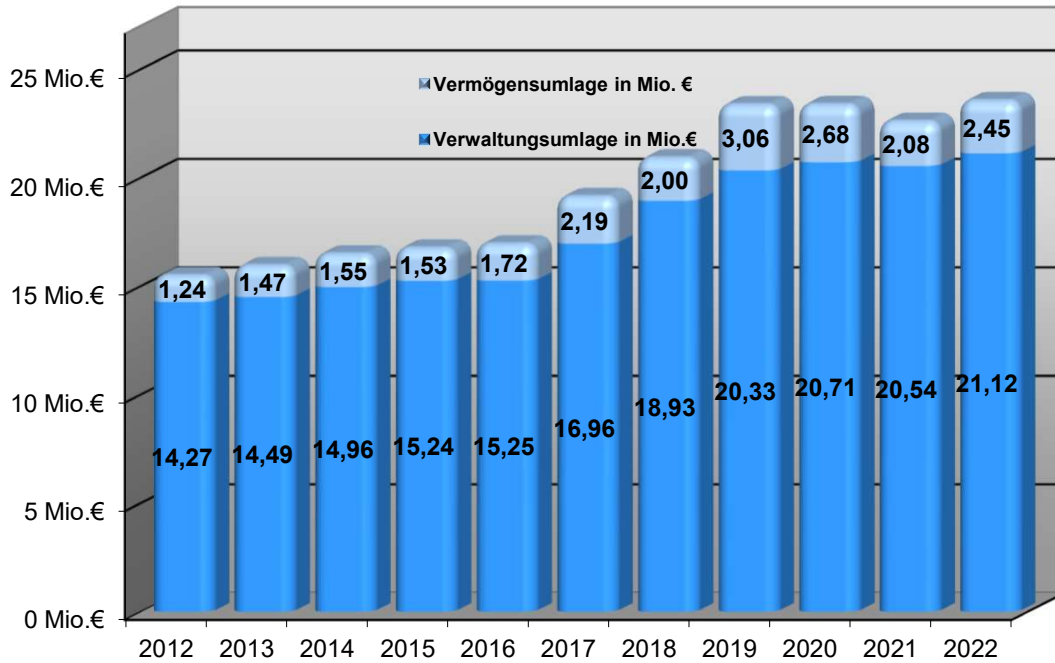

## Haushalt 2022 - Stand Entwurf

### Verbandsumlage 2012 bis 2022 in Millionen Euro

... erhoben bei 179 Städten und Gemeinden

### Verkehrsumlage 2012 bis 2022 in Millionen Euro

... erhoben bei den in den Verkehrs- und Tarifverbund VVS integrierten Kreisen und der Stadt Stuttgart (Kreis Göppingen ab 2021)