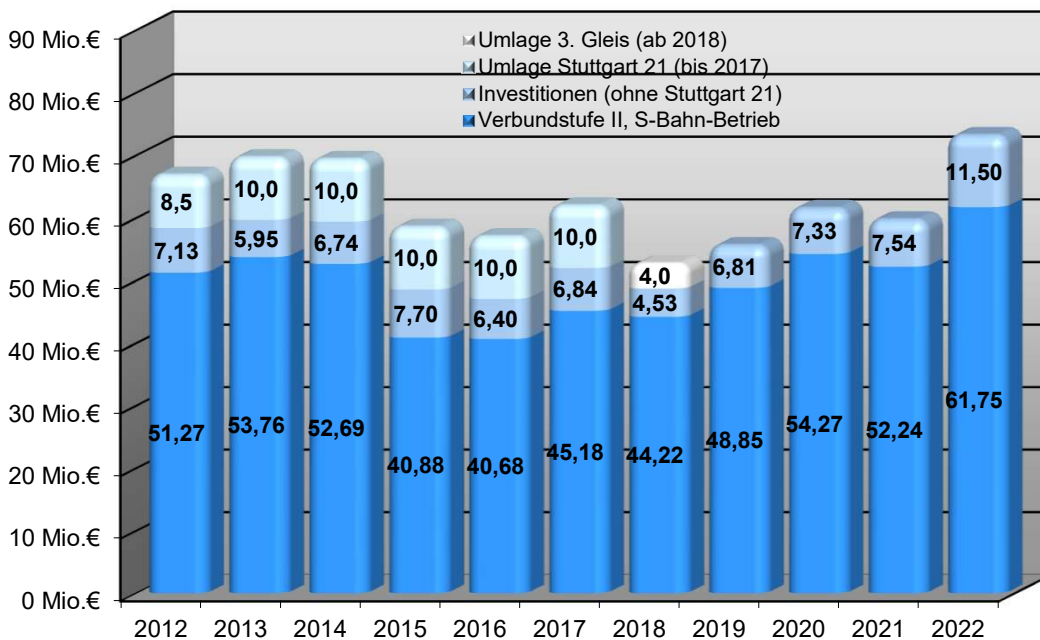

Verkehrsumlage 2012 bis 2022 in Millionen Euro

... erhoben bei den in den Verkehrs- und Tarifverbund VVS integrierten Kreisen und der Stadt Stuttgart (Kreis Göppingen ab 2021)